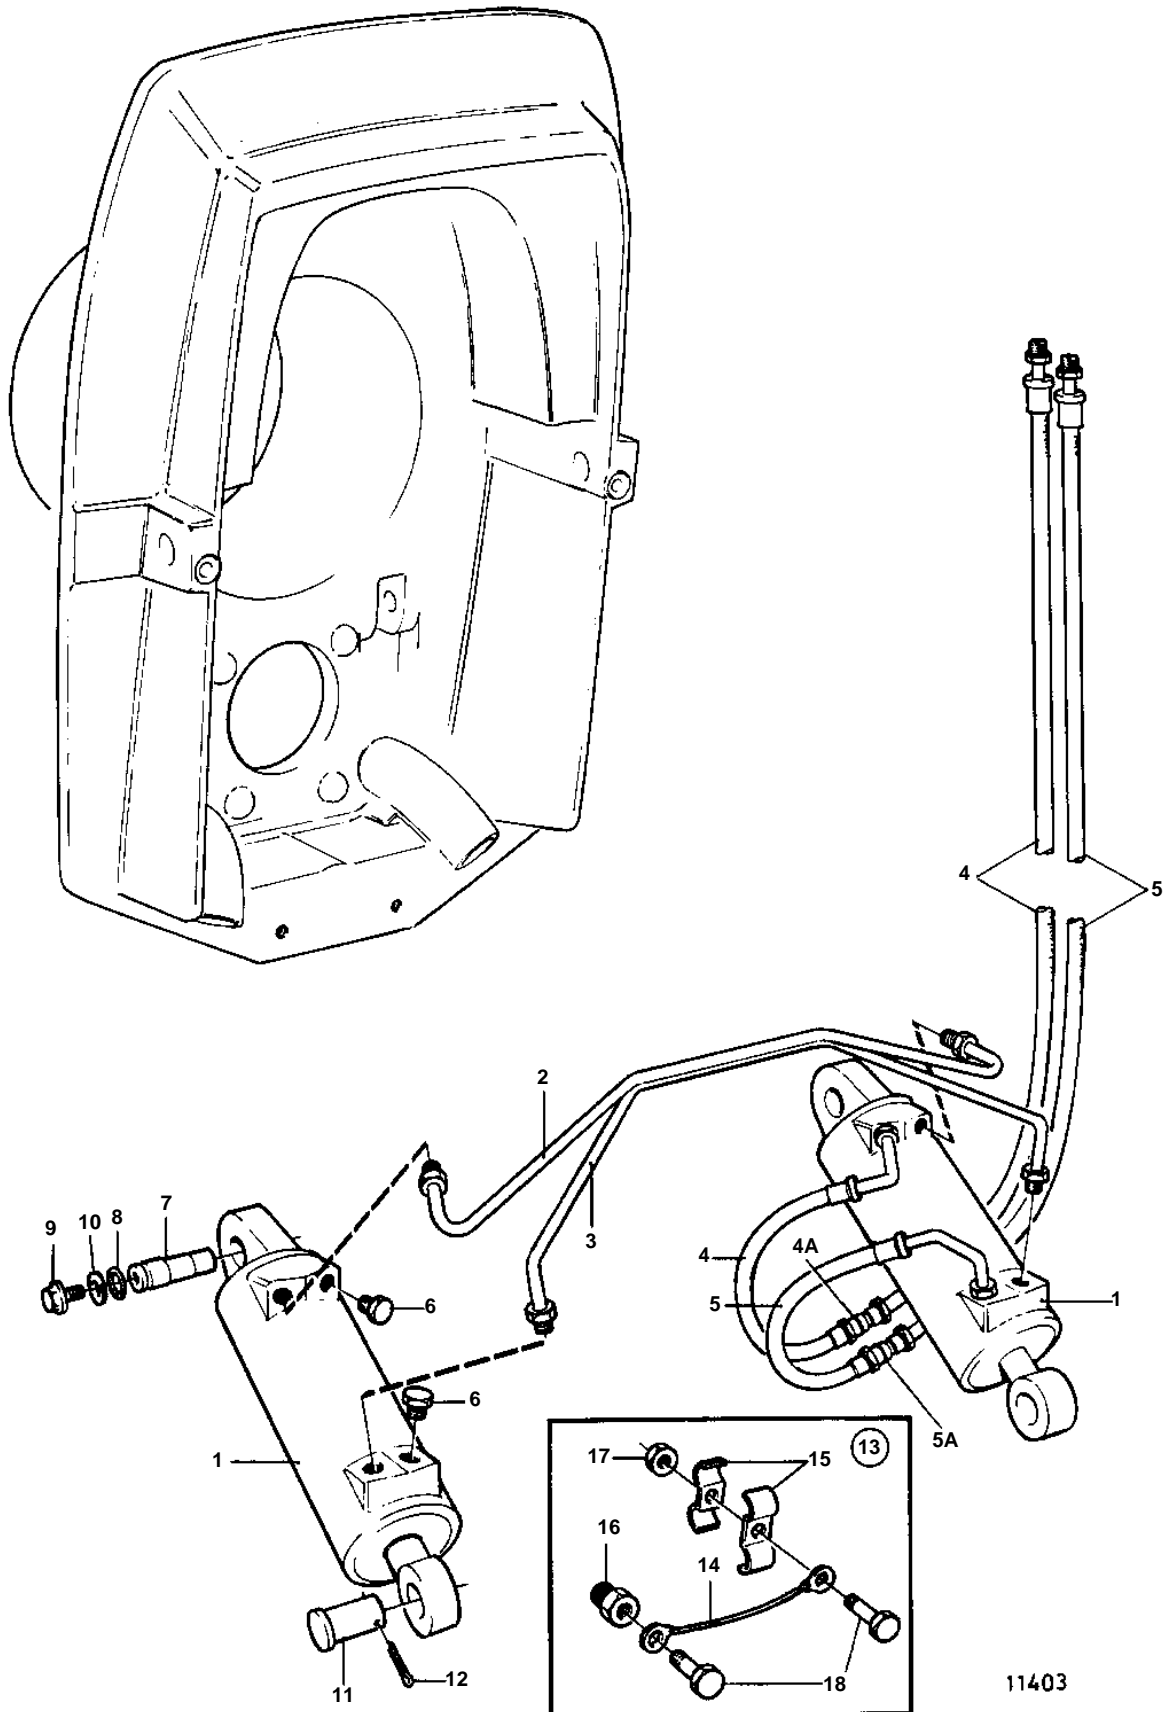

SP-C1, DP-D1

SP-C1, DP-D1

REF	PART NO.	QTY	DESCRIPTION
1	872837	2	Hydraulic cylinder
2	854696	1	Tube
3	854697	1	Tube
4	873228	1	Hydraulic hose
4A	960214	1	• O-ring
5	873229	1	Hydraulic hose
5A	960214	1	• O-ring
6	852879	2	Plug
7	872382	2	Pin
8	925053	2	O-ring
9	853060	2	Flange screw
10	853059	2	Washer
11	872126	2	Clevis pin
12	967707	2	Cotter pin
13	854625	1	Ground cable, assy.
14		1	• Ground cable
15	854628	2	• Clamp
16	872207	1	• Nipple
17	944456	1	• Nut
18	963545	2	• Screw