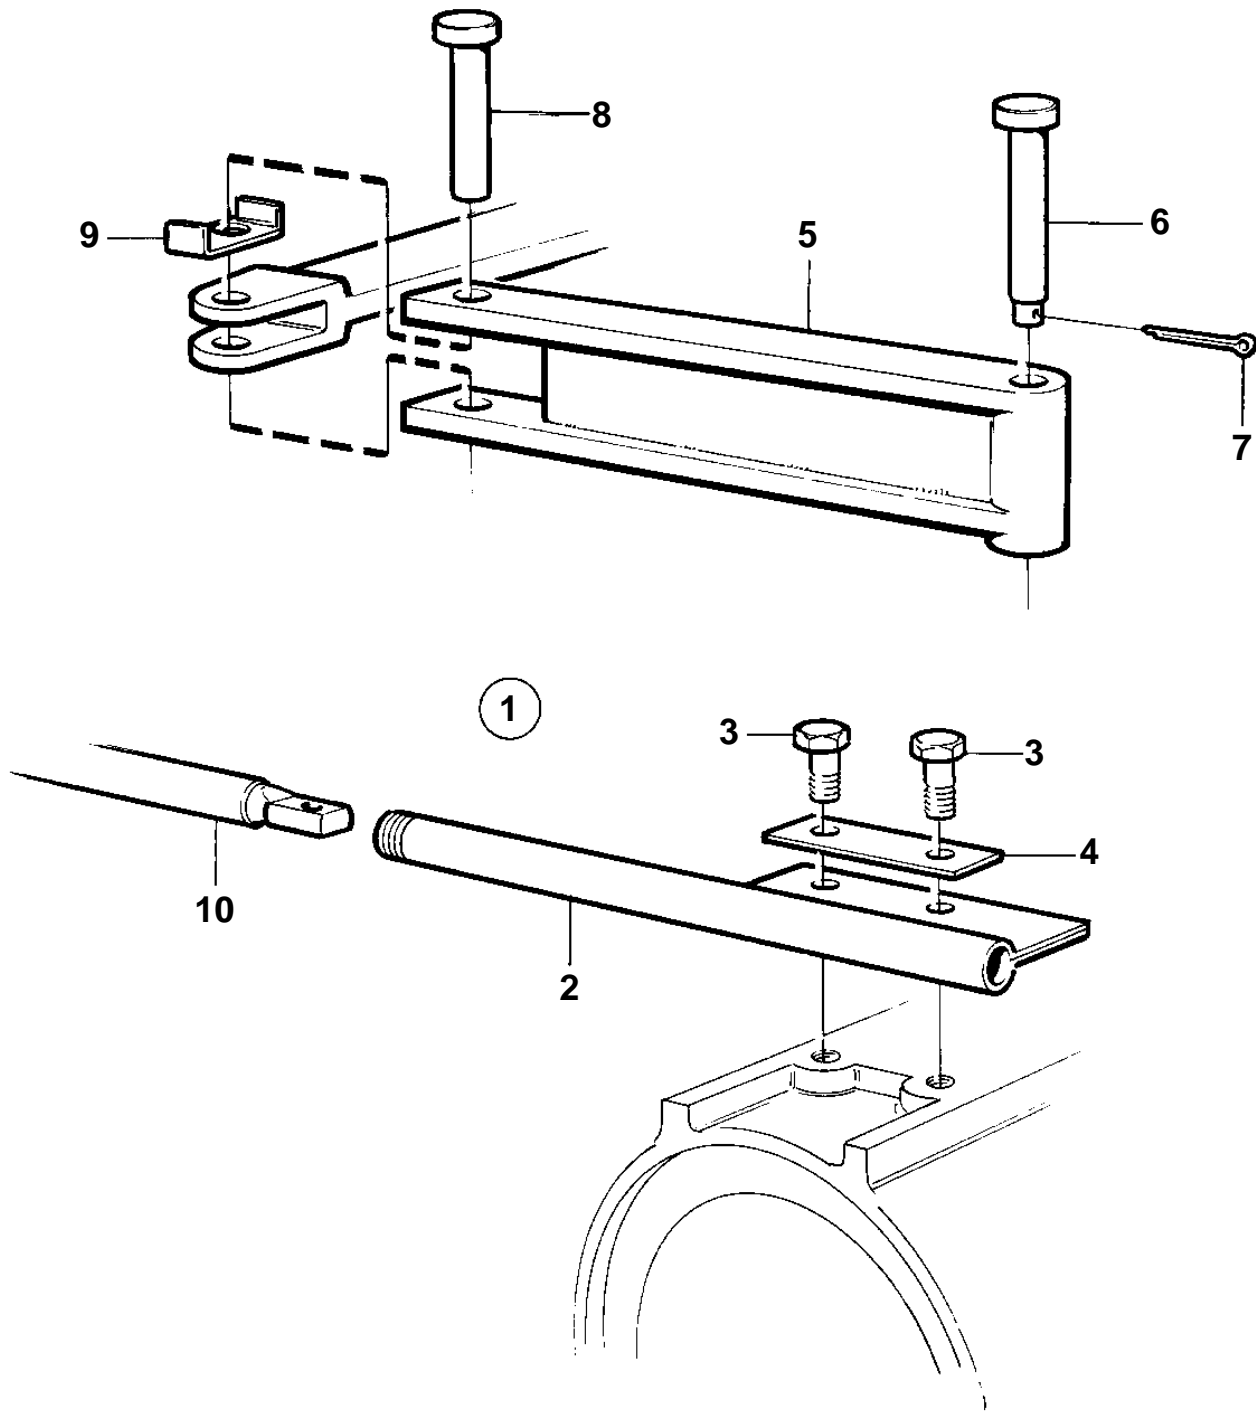

D41, AD41

10693

D41, AD41

REF	PART NO.	QTY	DESCRIPTION	SEE SEC.
1	872388	1	Steering cable kit	
2	1140568	1	• Tube	
3	970971	2	• Screw	
4	872311	1	• Tab washer	
5	1140567	1	• Link rod	
6	1140566	1	• Clevis pin	
7	944149	1	• Cotter pin	
8	1140565	1	• Pivot pin	
9	1140579	1	• Lock washer	
10		1	Steering cable	225