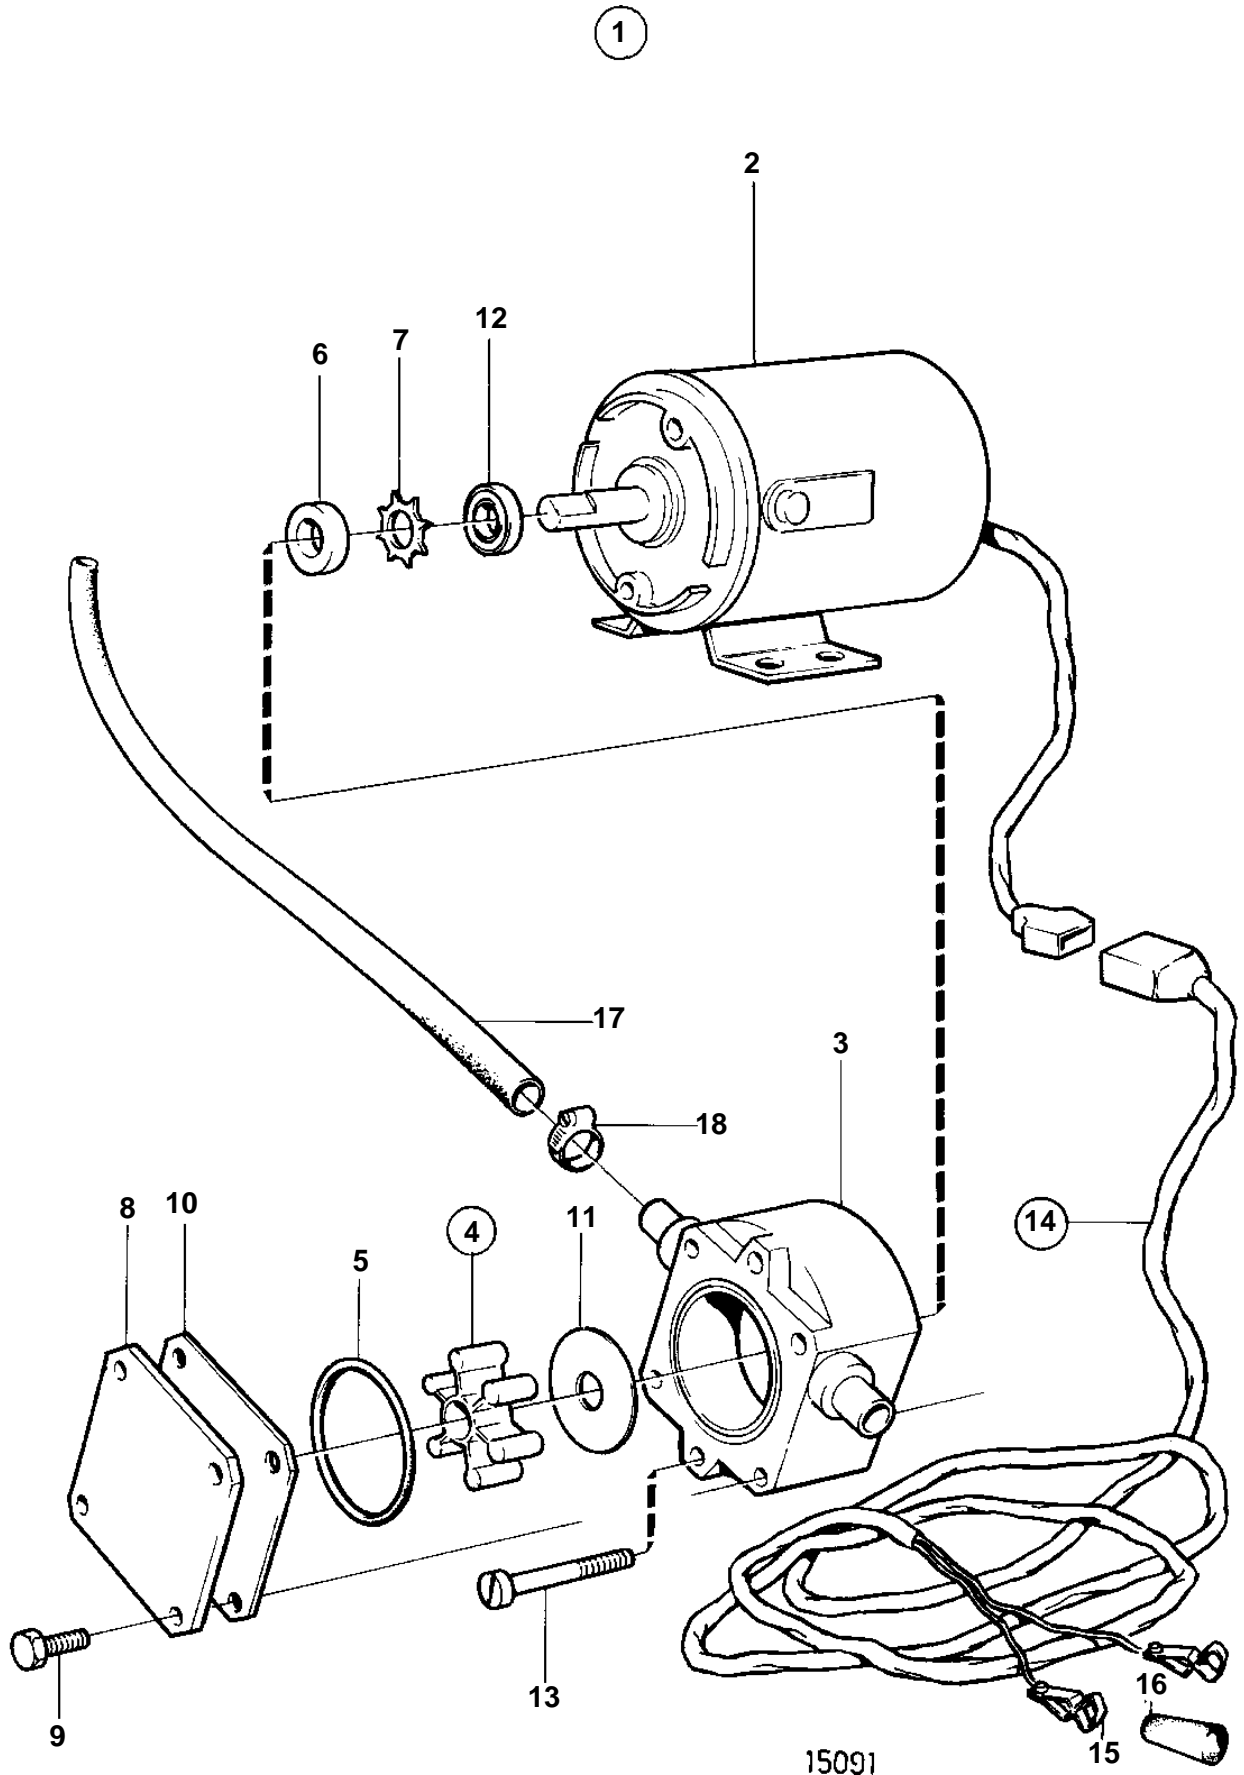

COMMON

COMMON

REF	PART NO.	QTY	DESCRIPTION	NOTES
1	843410	1	Oil bilge pump	24V
2	842222	1	· Electrical motor	
3	844015	1	· · Housing	
4	844022	1	· · Impeller kit	
5		1	· · · O-ring	
6		1	· · · Sealing ring	
7		1	· · · Lock ring	
8	844018	1	· · Cover	
9	844021	4	· · Screw	
10	844017	1	· · Wear washer	
11	844016	1	· · Wear washer	
12	844019	1	· · Oil deflector ring	
13	847464	2	· · Screw	
14	843113	1	· Cable trunk	
15	844280	2	· · Cable terminal	
16		1	· · Isolator	BLACK
		1	· · Isolator	RED
17	943707	X	· Rubber hose	
18	943471	3	· Hose clamp	