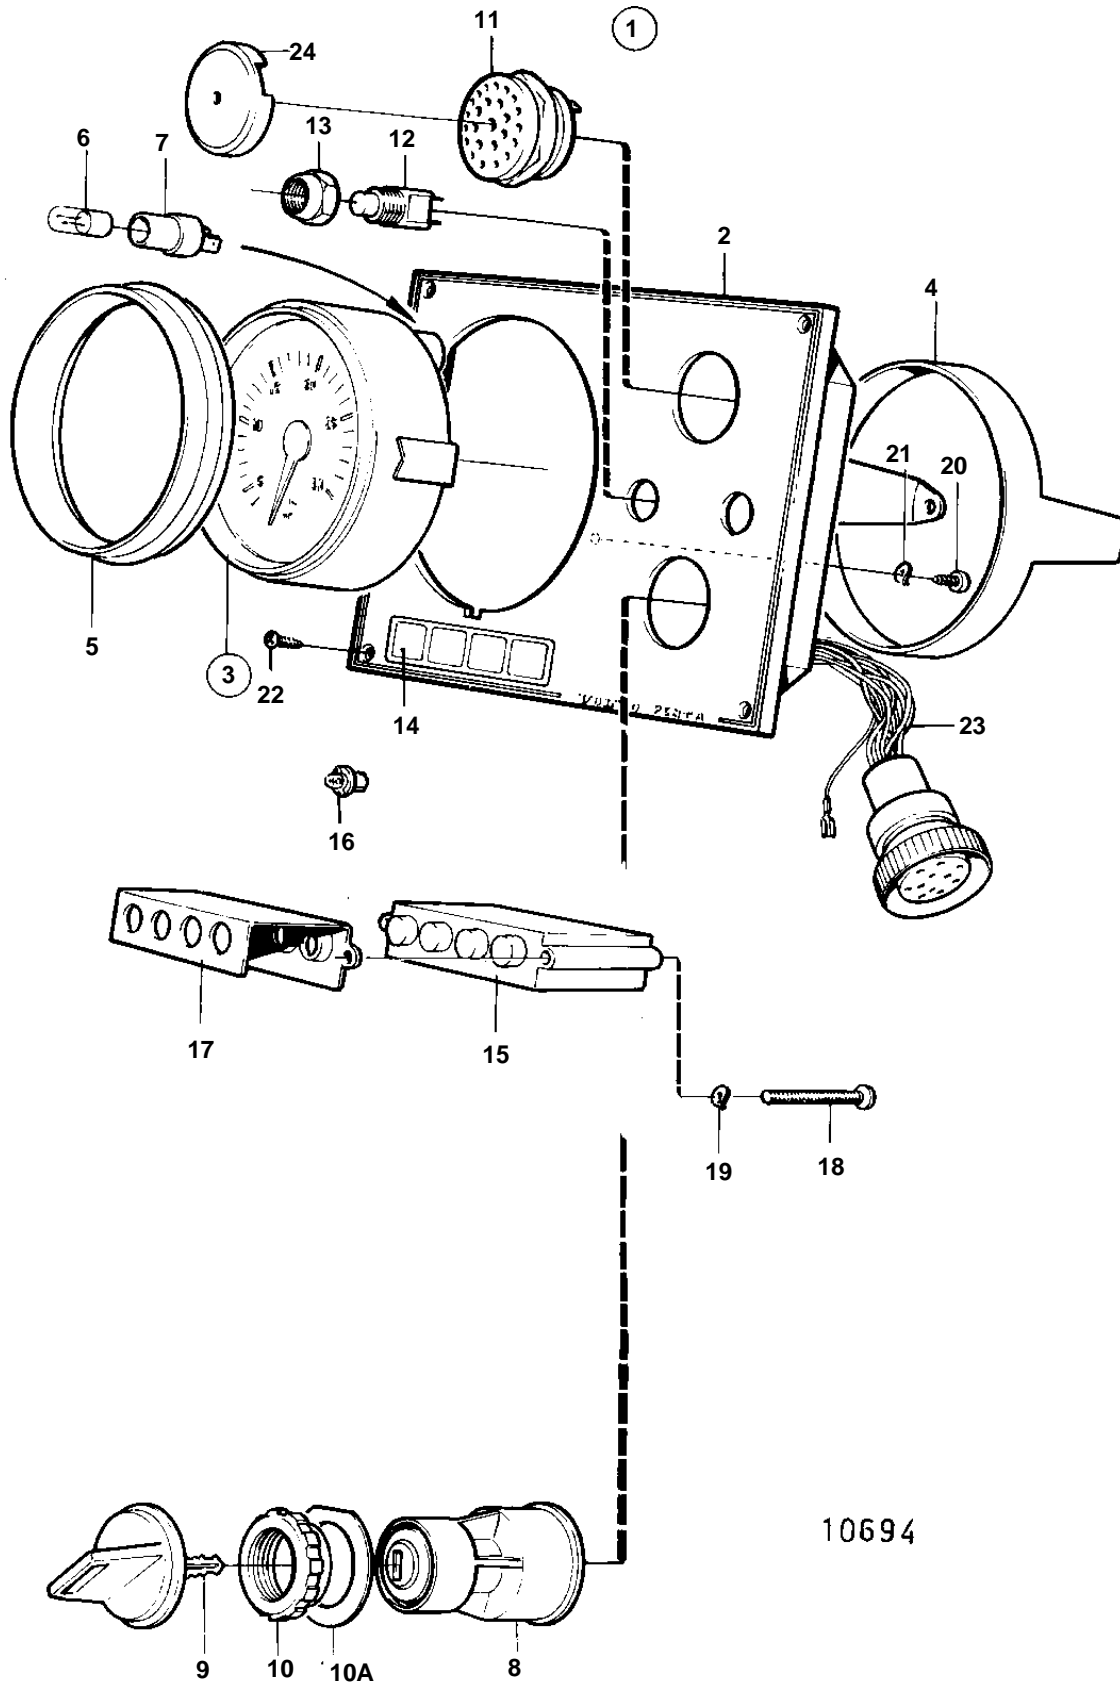

COMMON

10694

COMMON

REF	PART NO.	QTY	DESCRIPTION	SEE SEC.	NOTES
1	864043	1	Instrument panel		12V. WHITE COLOURED DECOR STRIPE.
2	860183	1	· Instrument panel		
3	838811	1	· Tachometer		
4	828558	1	· · Attaching ring		
5	858644	1	· Front ring		
6	19923	1	· Bulb		
7	808175	1	· Bulb socket		
8	864277	1	· Starter switch		
9	859953	1	· · Key		
			· · Bulletin 49-30	49-30-EN	Key P/N 859953
10	859955	1	· · Plastic nut		
10A	860086	1	· · Marking label		
11	828587	1	· Buzzer		
12	828584	1	· Switch		ALARM
	828585	1	· Switch		LIGHTING
13	828586	2	· Button		
14	858645	1	· Symbol strip		
15	828783	1	· Electronic unit		
16	19923	4	· Bulb		
17	828784	1	· Reflector		
18	941615	2	· Screw		
19	941904	2	· Spring washer		
20	949947	1	· Screw		
21	941904	1	· Spring washer		
22	828647	4	· Screw		
23	828648	1	· Cable kit		
24	858795	1	· Protecting casing		