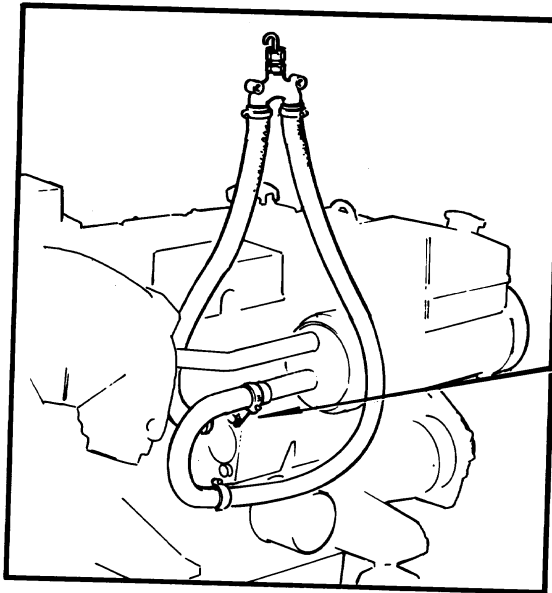

TMD41A, TAMD41A, TAMD41B

8431

TMD41A, TAMD41A, TAMD41B

REF	PART NO.	QTY	DESCRIPTION
1	858588	1	Vacuum valve kit
2	828534	1	• Vacuum valve
3		1	• • upper unit
4		2	• • diaphragm
5	828424	2	• • Gasket
6		1	• • lower unit
7	947282	2	• • Gasket
8	828501	1	• Branch pipe
9	853548	4	• Hose clamp
10	943473	1	• Hose clamp
11	843747	1	• Anchorage
12	960141	1	• Washer
13	940142	1	• Hexagon screw
14		X	hose