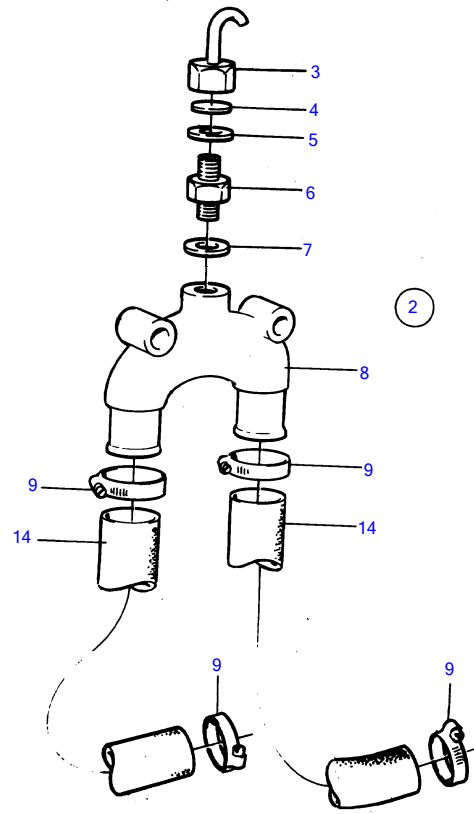

TMD41A, TAMD41A, TAMD41B

8431

TMD41A, TAMD41A, TAMD41B

REF	PART NO.	QTY	DESCRIPTION
1	858588	1	Vacuum valve kit
2	828534	1	• Vacuum valve
3		1	• • upper unit
4		2	• • diaphragm
5	828424	2	• • Gasket
6		1	• • lower unit
7	947282	2	• • Gasket
8	828501	1	• Branch pipe
9	853548	4	• Hose clamp
10	943473	1	• Hose clamp
11	843747	1	• Anchorage
12	960141	1	• Washer
13	940142	1	• Hexagon screw
14		X	hose