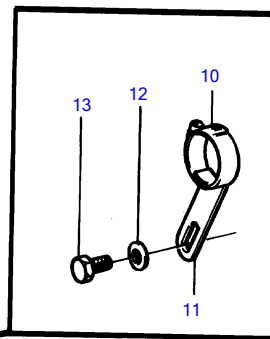

TMD41A, TAMD41A, TAMD41B

8431

TMD41A, TAMD41A, TAMD41B

REF	PART NO.	QTY	DESCRIPTION
1	858588	1	Vacuum valve kit
2	828534	1	• Vacuum valve
3		1	• • upper unit
4		2	• • diaphragm
5	828424	2	• • Gasket
6		1	• • lower unit
7	947282	2	• • Gasket
8	828501	1	• Branch pipe
9	853548	4	• Hose clamp
10	943473	1	• Hose clamp
11	843747	1	• Anchorage
12	960141	1	• Washer
13	940142	1	• Hexagon screw
14		X	hose