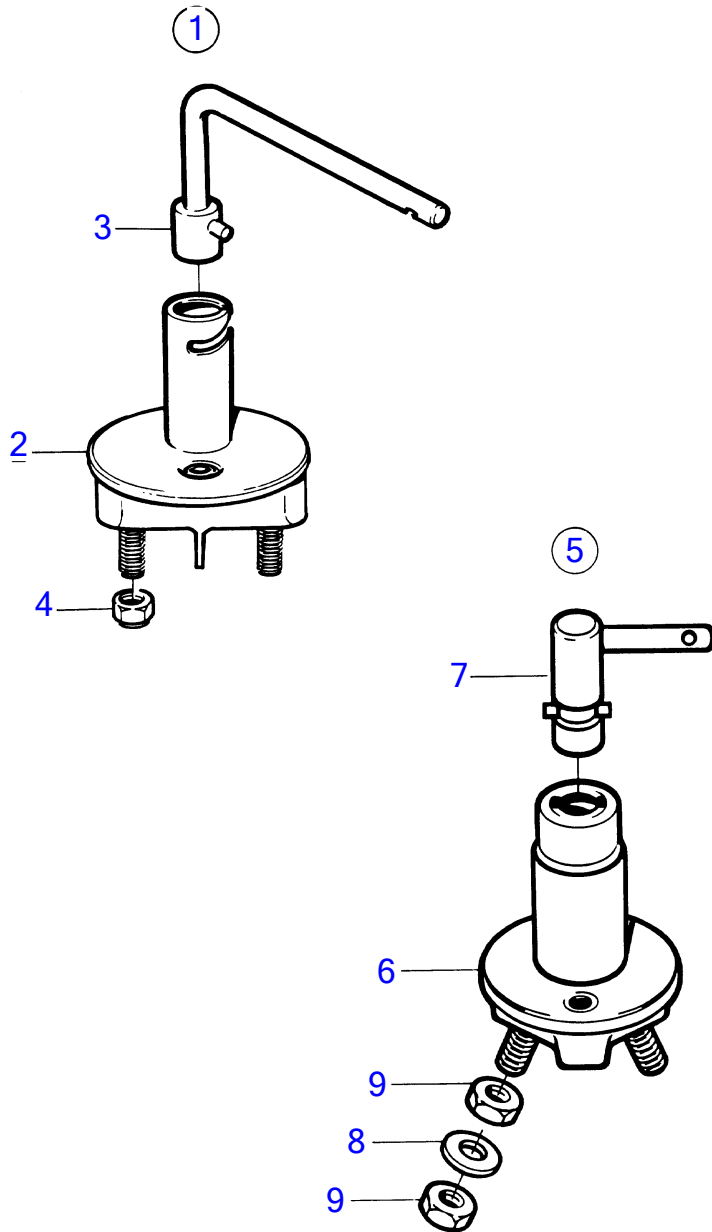

TMD41A, TMD41B, D41A, D41B, TAMD41A, TAMD41B, AQAD41A, AD41A, AD41B

9492

TMD41A, TMD41B, D41A, D41B, TAMD41A, TAMD41B, AQAD41A, AD41A, AD41B

REF	PART NO.	QTY	DESCRIPTION
1	870980	1	Main switch
2		1	• switch
3	243700	1	• Handle
4	955783	2	• Hexagon nut
5	1140319	1	Battery main switch
6		1	• switch
7	1140427	1	• Cock handle
8	1140428	2	• Washer
9	17602	4	• Hexagon nut