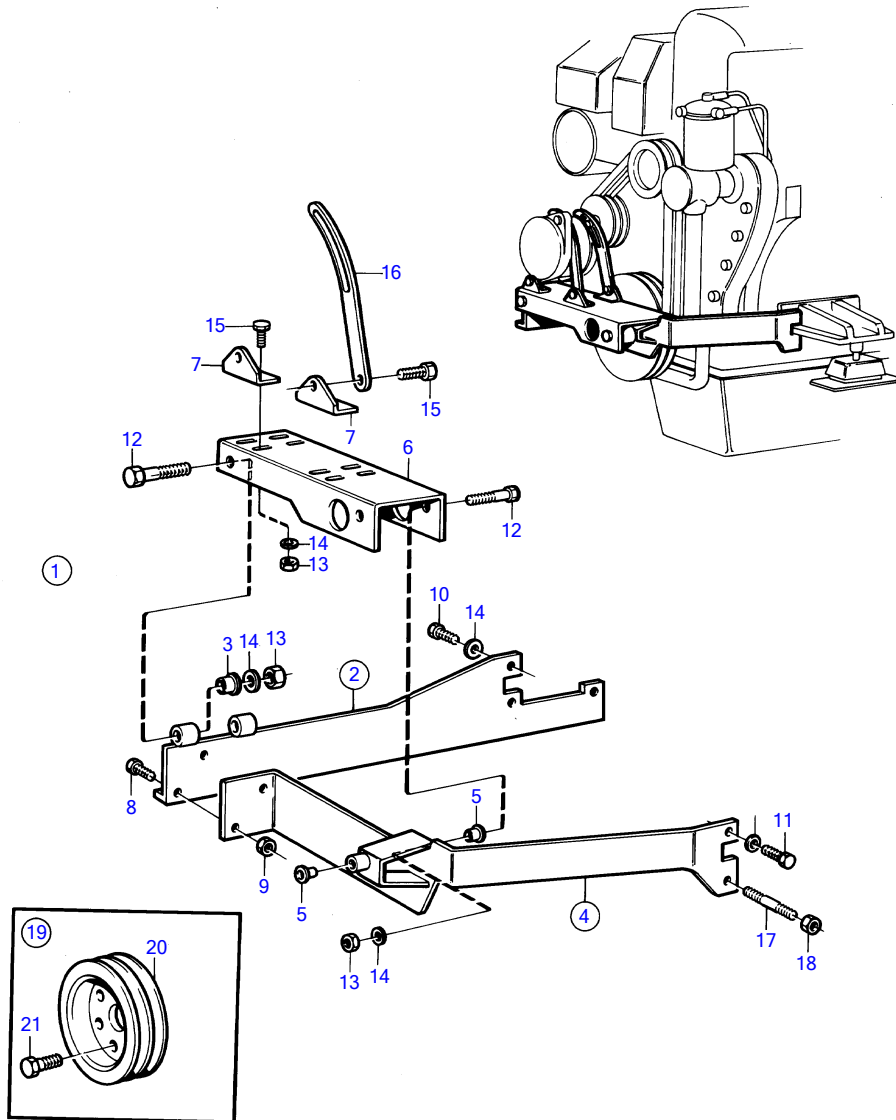

TMD41A, TMD41B, D41A, D41B, TAMD41A, TAMD41B, AQAD41A, AD41A, AD41B

8374

TMD41A, TMD41B, D41A, D41B, TAMD41A, TAMD41B, AQAD41A, AD41A, AD41B

REF	PART NO.	QTY	DESCRIPTION	NOTES
1	858258	1	Bracket	Not for TAMD41B
2	(858383)	1	• Bracket	Obsolete part
3	463909	2	• • Rubber bushing	
4	(858382)	1	• Bracket	Obsolete part
5	463909	2	• • Rubber bushing	
6	858175	1	• Plate	
7	858177	4	• Bracket	
8	946472	2	• Flange screw	
9	949279	2	• Flange lock nut	
10	955353	3	• Hexagon screw	
11	955345	1	• Hexagon screw	
12	965179	4	• Flange screw	
13	945408	14	• Flange nut	
14	960141	12	• Washer	
15	946173	10	• Flange screw	
16	845021	2	• Tensioner	(946150)
17	924102	1	• Stud	
18	971096	1	• Flange nut	(945410)
19	858257	X	Belt pulley kit	
20	838596	1	• Pulley	
21	955301	6	• Hexagon screw	