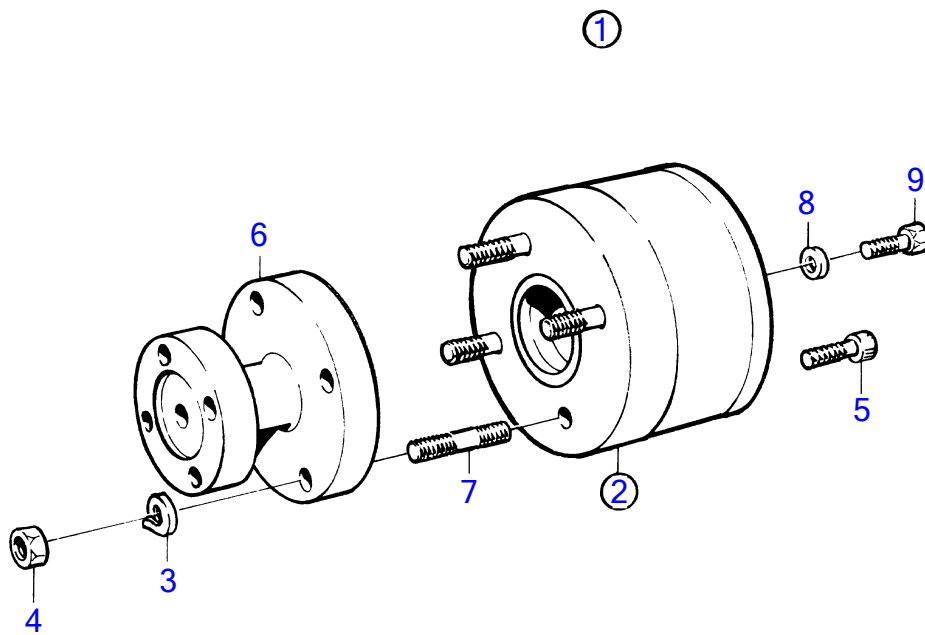

TMD41A, TMD41B, D41A, D41B, TAMD41A, TAMD41B, AQAD41A, AD41A, AD41B

9010

TMD41A, TMD41B, D41A, D41B, TAMD41A, TAMD41B, AQAD41A, AD41A, AD41B

REF	PART NO.	QTY	DESCRIPTION	NOTES
1	(838471)	1	Spacer flange	100mm, Obsolete part
2	(828831)	1	• Clutch	Obsolete part
3	941909	4	• • Spring washer	
4	955849	4	• • Hexagon nut	
5	959241	6	• • Hex. socket screw	
6		1	• flange	
7		4	• stud bolt	
8	941908	1	• Spring washer	
9	955318	1	• Hexagon screw	