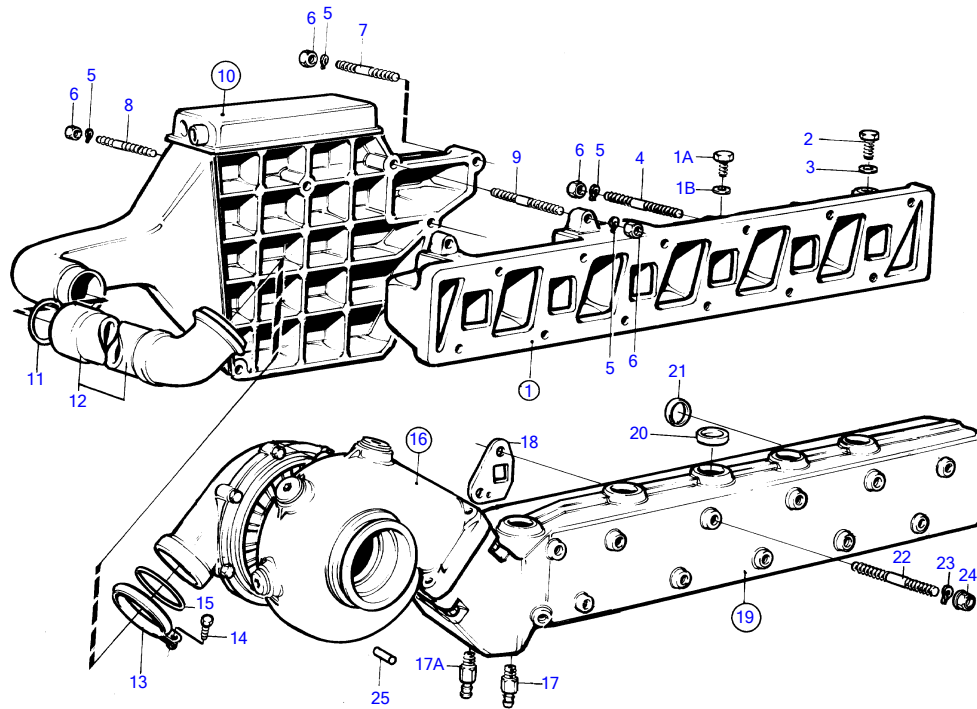

TAMD41A

9136

TAMD41A

REF	PART NO.	QTY	DESCRIPTION	SEE SEC.	NOTES
1	838690	1	Inlet pipe		
	859300	1	Inlet pipe		
1A	960634	2	• Plug		For 859300
1B	947627	2	• Gasket		For 859300
2	960632	1	Plug		
3	947624	1	Gasket		
4	924068	9	Stud		L=50mm
	17942	1	Stud		L=110mm
5	941907	13	Spring washer		
6	945408	13	Flange nut		
7	17942	1	Stud		L=110mm
8	838854	1	Stud		L=185mm
9	953049	1	Stud		L=50mm
10		1	after cooler		
			•	19475	
11	471449	1	O-ring		
12	838693	1	Connection pipe		
13	838864	1	V-band clamp		
14	947542	1	Flange screw		
15	967944	1	O-ring		
16	838697	1	Turbocharger	19461	
17	949918	1	Shut-off cock		
17A	947893	1	Shut-off cock		
18	838673	6	Gasket		Repl by 876144
	876144	3	Gasket kit		
19	838687	1	Exhaust pipe		
20	946780	12	Cap plug		
21	838766	1	Sealing ring		
22	953001	8	Stud		L=120mm
	953002	2	Stud		L=125mm
	953003	1	Stud		L=130mm
	953007	1	Stud		L=150mm
23	941908	12	Spring washer		
24	971095	12	Flange nut		
25	951930	1	Spring pin		