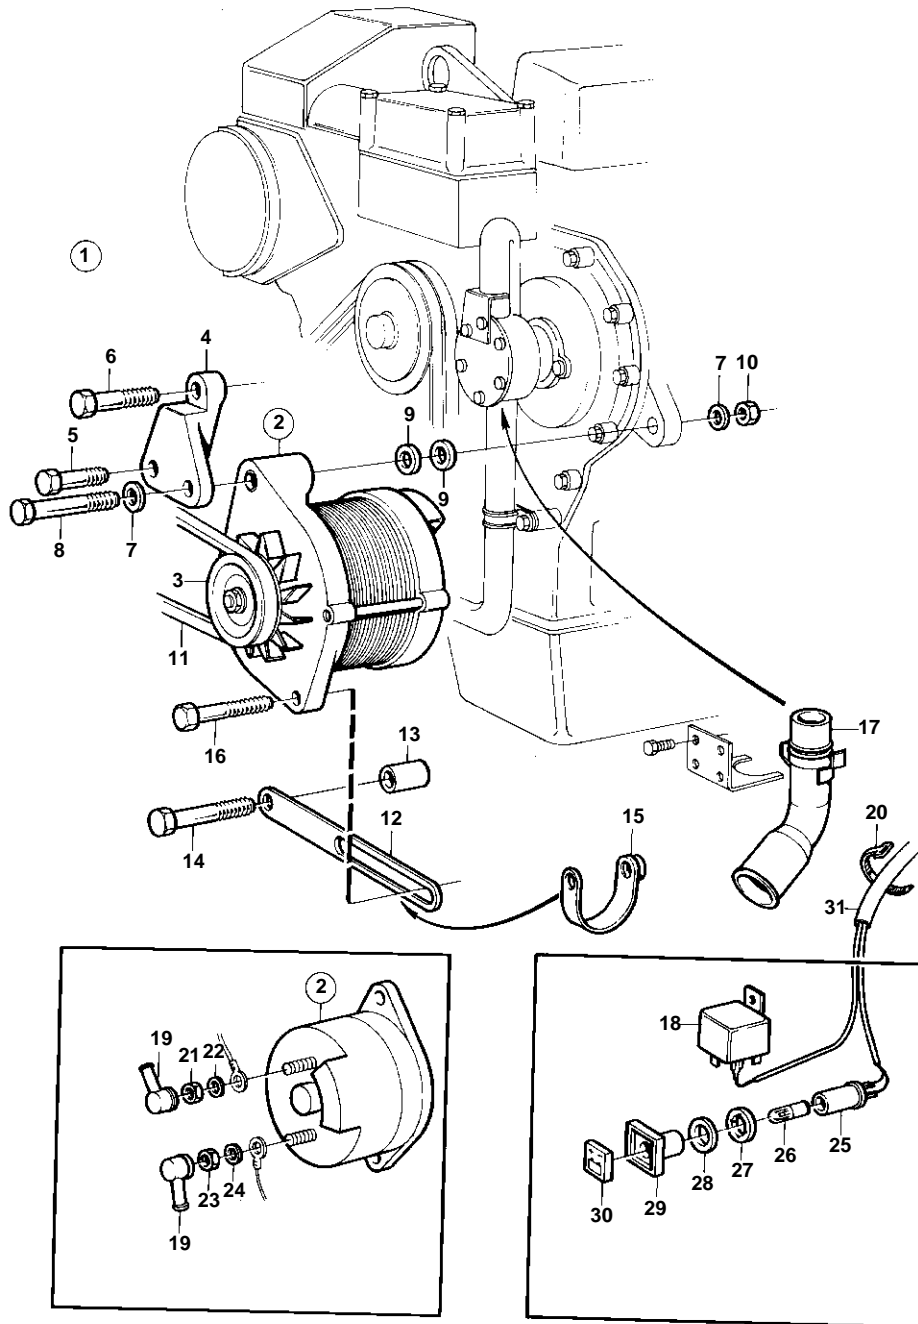

COMMON

8432

COMMON

REF	PART NO.	QTY	DESCRIPTION	SEE SEC.	NOTES
1	858679	1	Alternator kit		24V 25A
2	849602	1	· Alternator	1733	28V 30A
3	841813	1	· Pulley		
4	843057	1	· Bracket		
5	965183	1	· Flange screw		
6	965180	1	· Flange screw		
7	941908	2	· Spring washer		
8	955332	1	· Screw		
9	192495	2	· Washer		
10	971095	1	· Nut		
11	967109	1	· V-belt		
12	843055	1	· Tensioner		
13	843075	1	· Sleeve		
14	965183	1	· Flange screw		
15	466735	1	· Tensioning eyelet		
16	947760	1	· Flange screw		
17	858559	1	· Hose connection		
18	872300	1	· Relay		
19	842150	1	· Protective cap		
20	948210	X	· Strip clamp		
21	955780	1	· Nut		
22	941905	1	· Spring washer		
23	955781	1	· Nut		
24	941906	1	· Spring washer		
25	808175	1	· Bulb socket		
26	182059	1	· Bulb		
27	967583	1	· Retainer		
28	829714	1	· Seal		
29	838455	1	· Retainer		
30	838457	1	· Symbol strip		
31		X	· Cables and terminals		