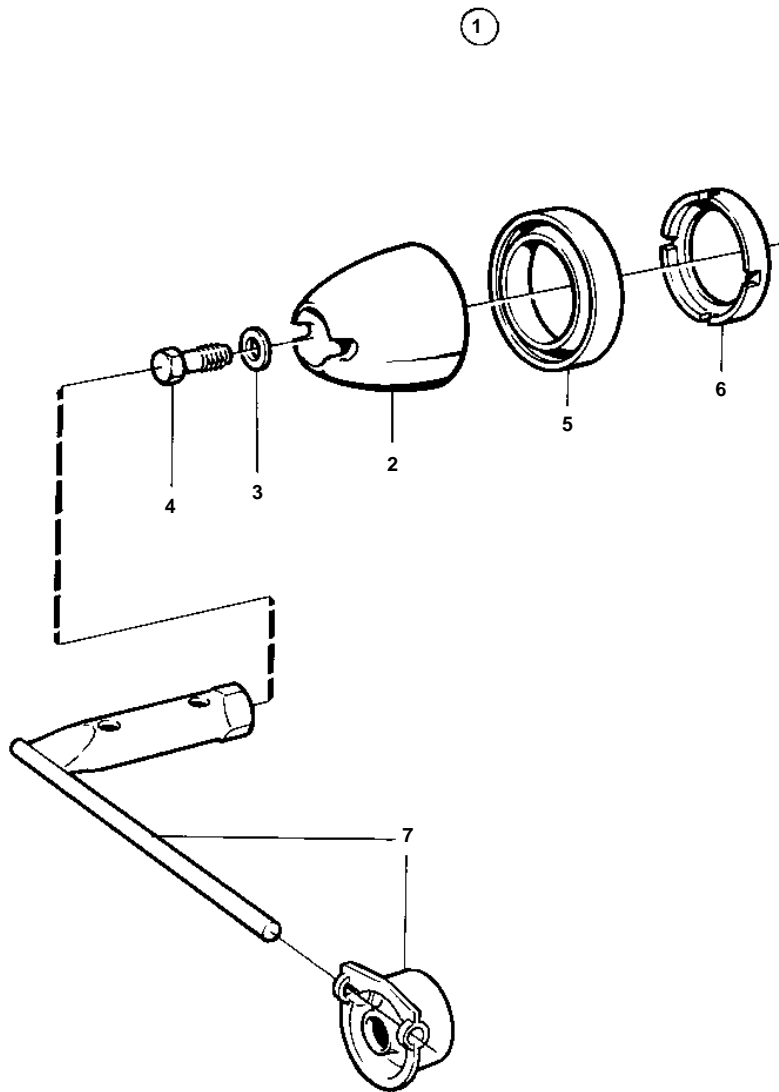

AD31P-A, AD31L-A, TAMD31L-A, TAMD31M-A, TAMD31S-A, TMD31L-A, D41L-A, AD41P-A, AD41L-A, TAMD41P-A, TAMD41L-A, TAMD41M-A, TAMD41H-A, TAMD41H-B, TMD41L-A

11507

AD31P-A, AD31L-A, TAMD31L-A, TAMD31M-A, TAMD31S-A, TMD31L-A, D41L-A, AD41P-A, AD41L-A, TAMD41P-A, TAMD41L-A, TAMD41M-A, TAMD41H-A, TAMD41H-B, TMD41L-A

REF	PART NO.	QTY	DESCRIPTION
1	872549	1	Propeller cone kit
2		1	· Propeller cone
3	943194	1	· Washer
4	872546	1	· Lock screw
5	853676	1	· Spacer ring
6	854294	1	· Plastic washer
7	873058	1	Tool kit