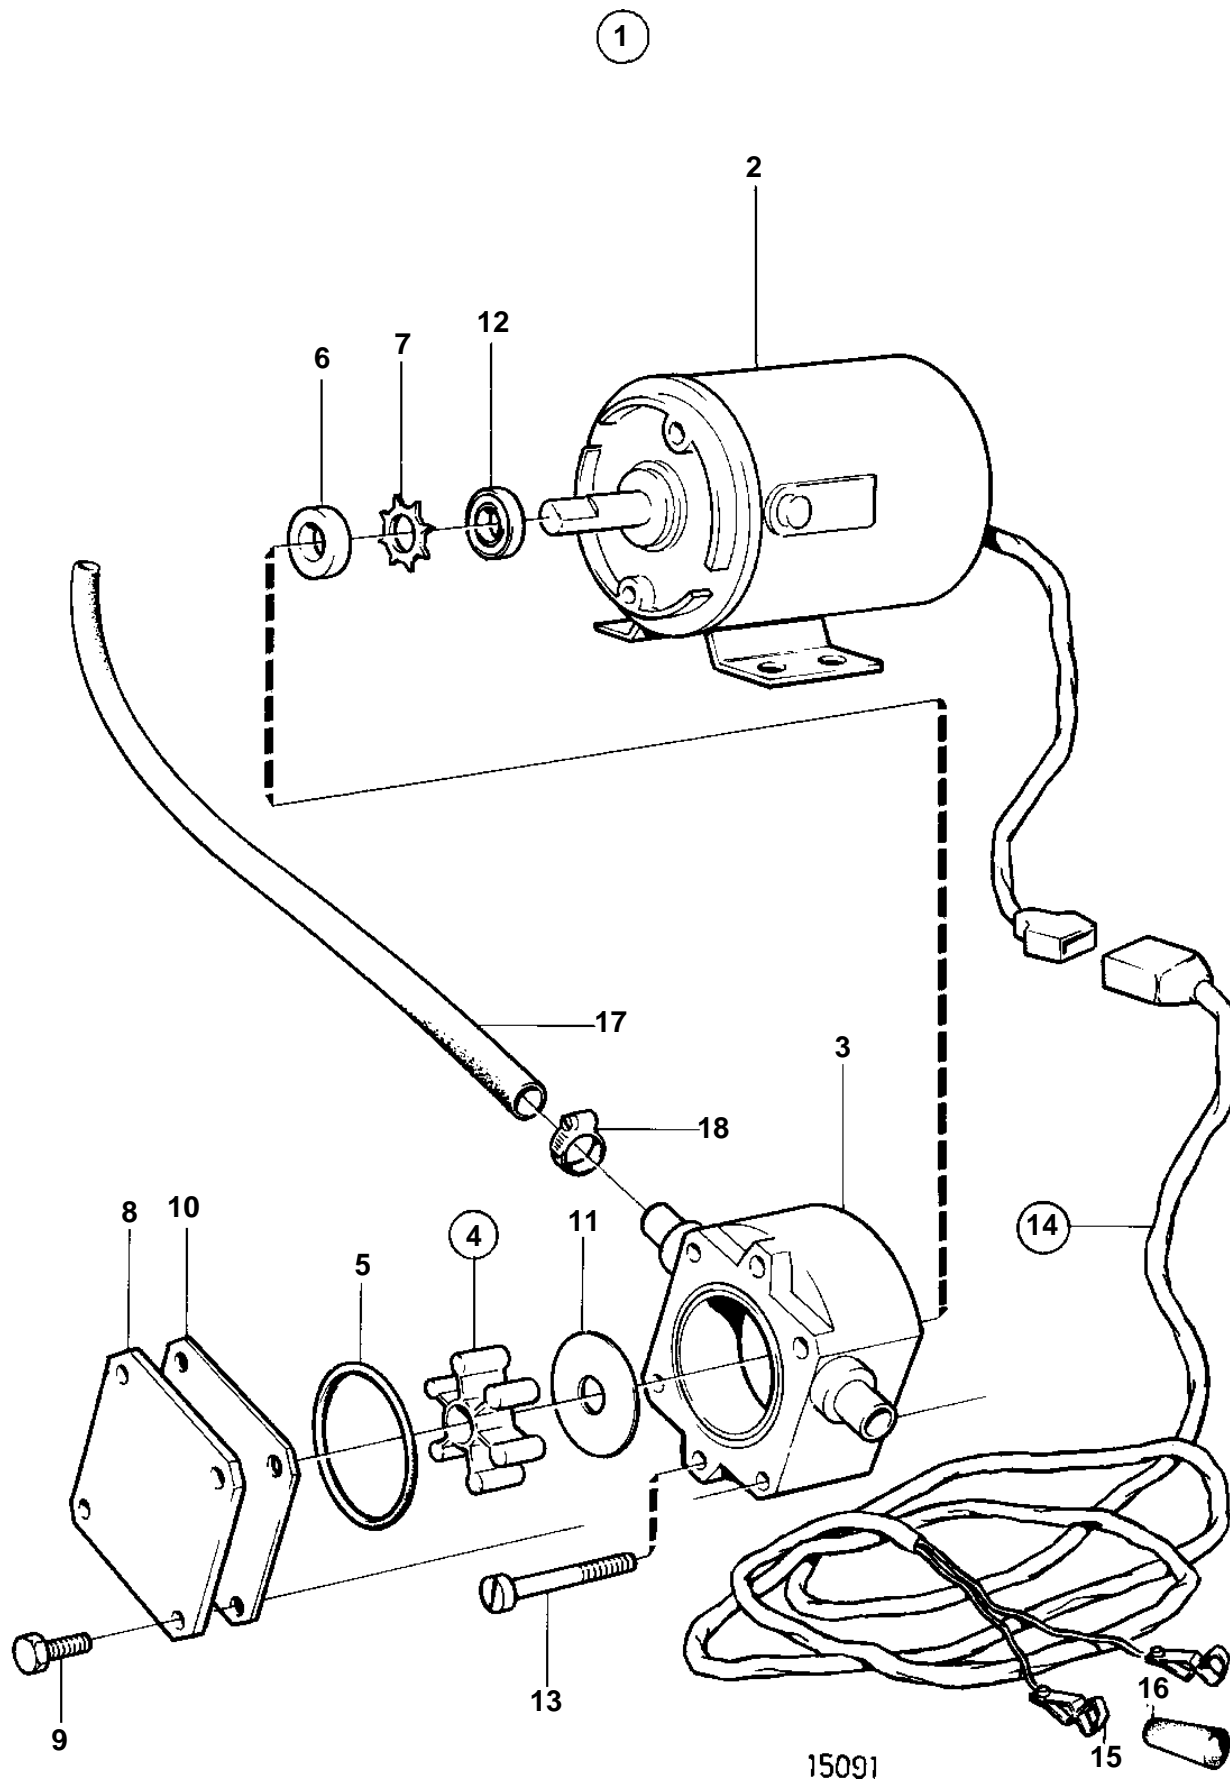

TMD122A, TAMD122A, TAMD122P-A, TAMD122P-B, TAMD122P-C

TMD122A, TAMD122A, TAMD122P-A, TAMD122P-B, TAMD122P-C

REF	PART NO.	QTY	DESCRIPTION	NOTES
1	843410	1	Oil bilge pump	24V
2	842222	1	· Electrical motor	
3	844015	1	· · Housing	
4	844022	1	· · Impeller kit	
5		1	· · · O-ring	
6		1	· · · Sealing ring	
7		1	· · · Lock ring	
8	844018	1	· · Cover	
9	844021	4	· · Screw	
10	844017	1	· · Wear washer	
11	844016	1	· · Wear washer	
12	844019	1	· · Oil deflector ring	
13	847464	2	· · Screw	
14	843113	1	· Cable trunk	
15	844280	2	· · Cable terminal	
16		1	· · Isolator	BLACK
		1	· · Isolator	RED
17	943707	X	· Rubber hose	
18	943471	3	· Hose clamp	