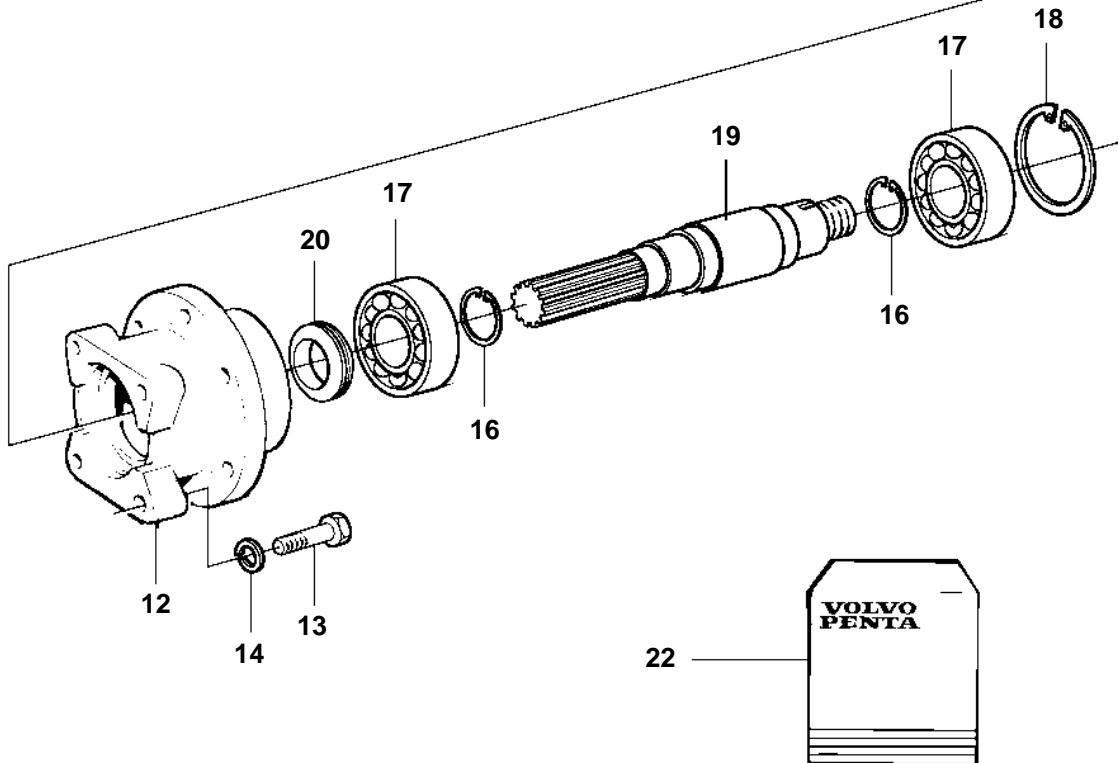

TMD122A

1

TMD122A

REF	PART NO.	QTY	DESCRIPTION	NOTES
1	3829311	1	Sea water pump	(845189)
2			Pump housing	
3	847228	1	· Cover	
4	875736	1	· Impeller kit	
4A		1	· · Impeller	
5	3829314	1	· · Gasket	
6	812966	1	· · Sealing washer	
7	959931	5	· Screw	
8	826230	1	· Washer	(812959)
9	827013	1	· Cam	
10	825730	1	· Screw	
11	3829315	1	· Sealing ring	(812968)
12	845969	1	· Bearing housing	
13	940135	4	· Screw	
14	941907	4	· Spring washer	
15	812964	1	· Deflector	
16	847230	2	· Lock ring	
17	11013	2	· Ball bearing	
18	825735	1	· Lock ring	
19	825978	1	· Shaft	
20	845795	1	· Sealing ring	
21	3829449	1	· Washer	
22	875737	1	Overhaul kit	