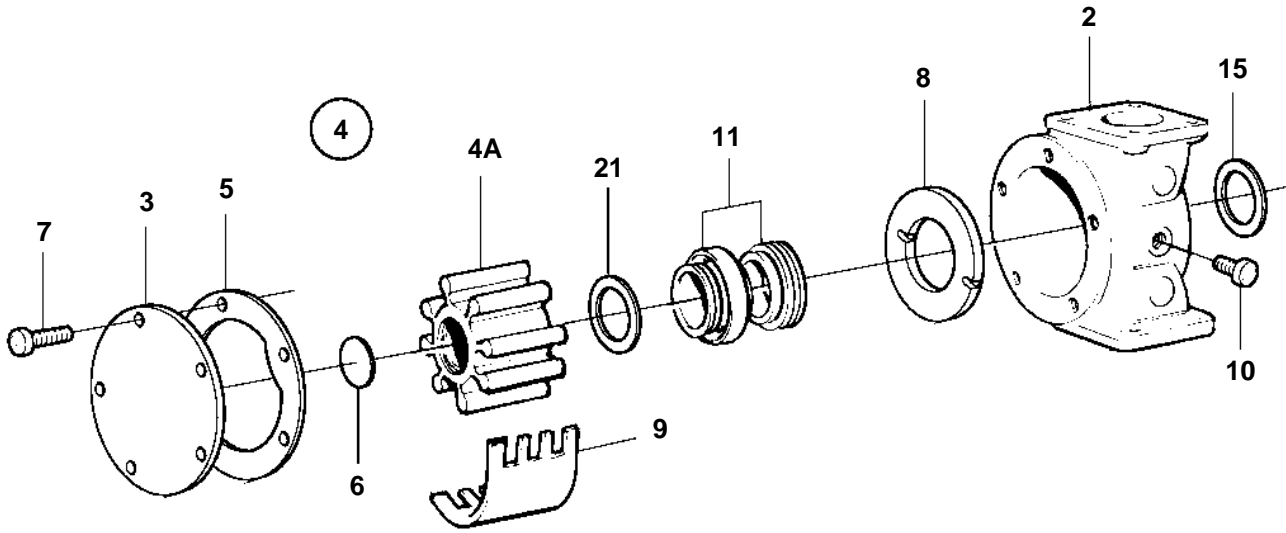

TMD122A

1

TMD122A

REF	PART NO.	QTY	DESCRIPTION	NOTES
1	3829311	1	Sea water pump	(845189)
2			Pump housing	
3	847228	1	· Cover	
4	875736	1	· Impeller kit	
4A		1	· · Impeller	
5	3829314	1	· · Gasket	
6	812966	1	· · Sealing washer	
7	959931	5	· Screw	
8	826230	1	· Washer	(812959)
9	827013	1	· Cam	
10	825730	1	· Screw	
11	3829315	1	· Sealing ring	(812968)
12	845969	1	· Bearing housing	
13	940135	4	· Screw	
14	941907	4	· Spring washer	
15	812964	1	· Deflector	
16	847230	2	· Lock ring	
17	11013	2	· Ball bearing	
18	825735	1	· Lock ring	
19	825978	1	· Shaft	
20	845795	1	· Sealing ring	
21	3829449	1	· Washer	
22	875737	1	Overhaul kit	