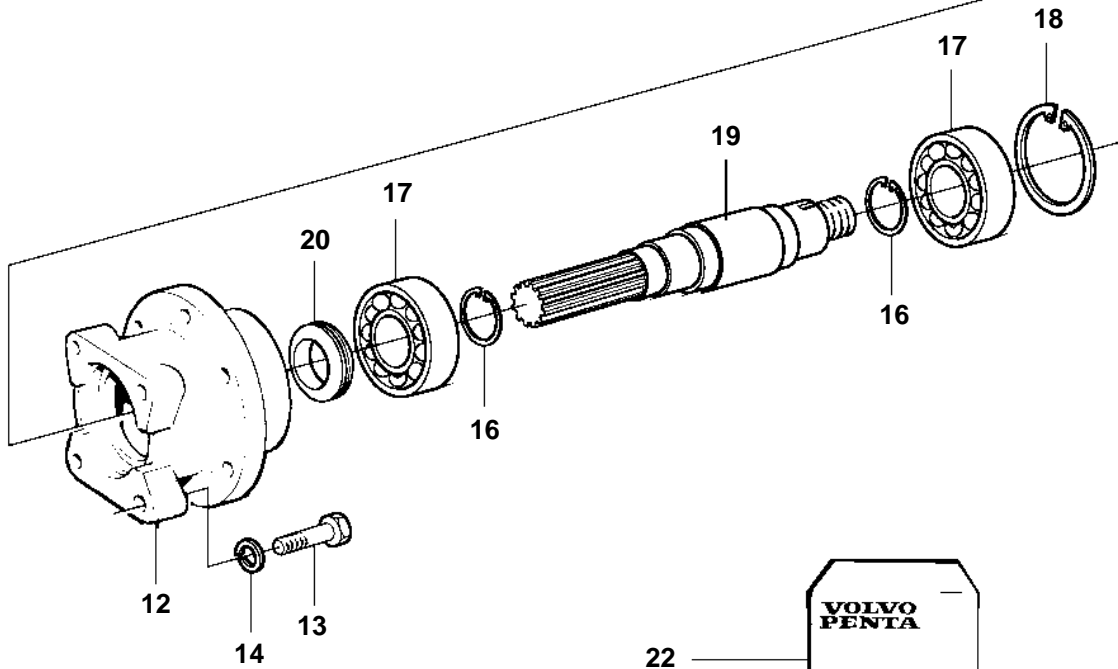

TMD122A

1

22

TMD122A

REF	PART NO.	QTY	DESCRIPTION	NOTES
1	3829311	1	Sea water pump	(845189)
2			Pump housing	
3	847228	1	· Cover	
4	875736	1	· Impeller kit	
4A		1	· · Impeller	
5	3829314	1	· · Gasket	
6	812966	1	· · Sealing washer	
7	959931	5	· Screw	
8	826230	1	· Washer	(812959)
9	827013	1	· Cam	
10	825730	1	· Screw	
11	3829315	1	· Sealing ring	(812968)
12	845969	1	· Bearing housing	
13	940135	4	· Screw	
14	941907	4	· Spring washer	
15	812964	1	· Deflector	
16	847230	2	· Lock ring	
17	11013	2	· Ball bearing	
18	825735	1	· Lock ring	
19	825978	1	· Shaft	
20	845795	1	· Sealing ring	
21	3829449	1	· Washer	
22	875737	1	Overhaul kit	