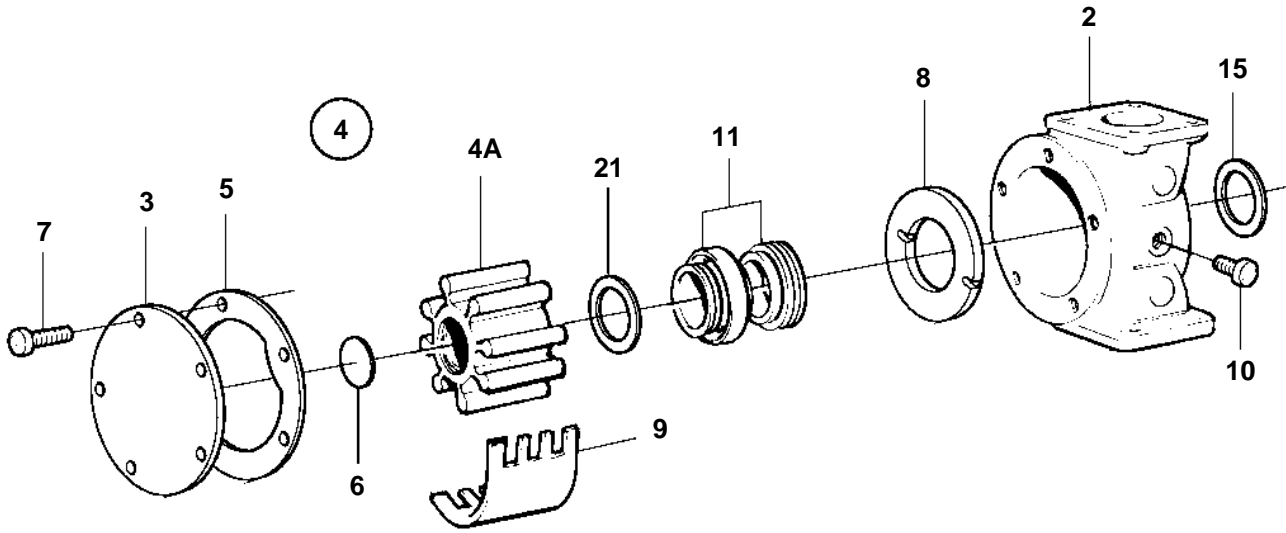

TMD122A

1

22

TMD122A

REF	PART NO.	QTY	DESCRIPTION	NOTES
1	3829311	1	Sea water pump	(845189)
2			Pump housing	
3	847228	1	· Cover	
4	875736	1	· Impeller kit	
4A		1	· · Impeller	
5	3829314	1	· · Gasket	
6	812966	1	· · Sealing washer	
7	959931	5	· Screw	
8	826230	1	· Washer	(812959)
9	827013	1	· Cam	
10	825730	1	· Screw	
11	3829315	1	· Sealing ring	(812968)
12	845969	1	· Bearing housing	
13	940135	4	· Screw	
14	941907	4	· Spring washer	
15	812964	1	· Deflector	
16	847230	2	· Lock ring	
17	11013	2	· Ball bearing	
18	825735	1	· Lock ring	
19	825978	1	· Shaft	
20	845795	1	· Sealing ring	
21	3829449	1	· Washer	
22	875737	1	Overhaul kit	