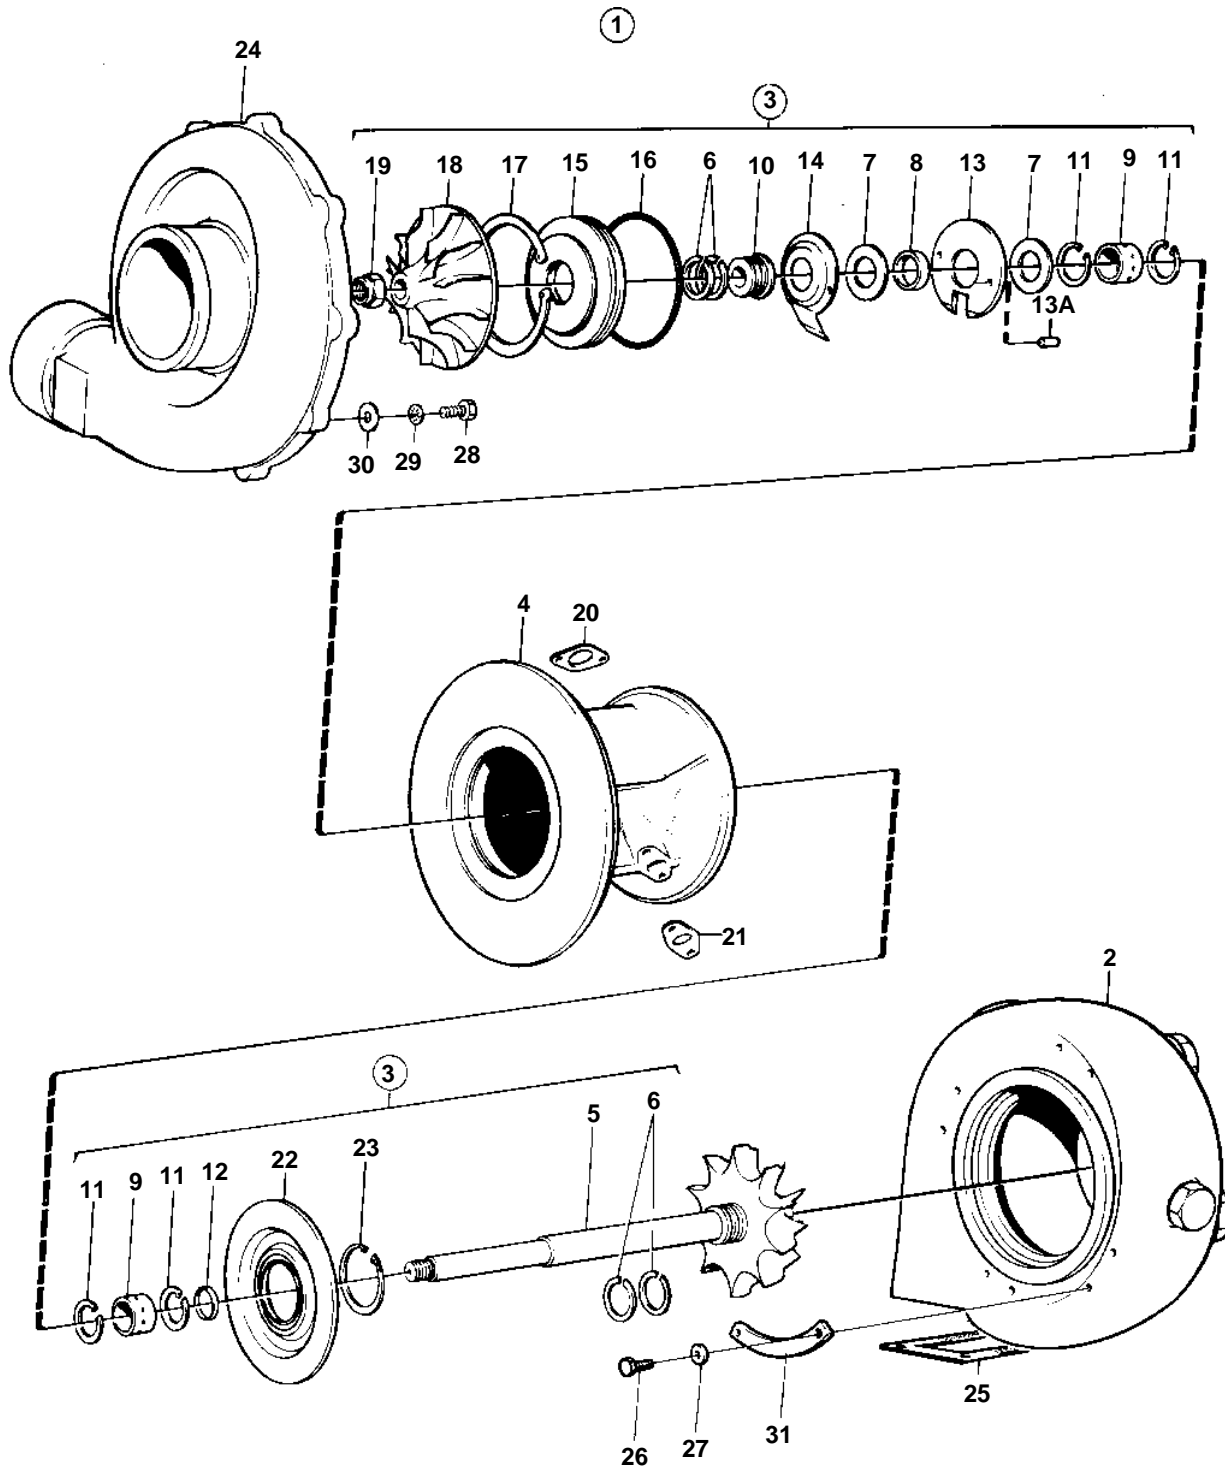

TMD121C, TAMD121C, TAMD121D, TAMD122C, TAMD122D

10088

TMD121C, TAMD121C, TAMD121D, TAMD122C, TAMD122D

REF	PART NO.	QTY	DESCRIPTION	NOTES
1	846241	1	Turbo	
	3802018	1	Turbocharger, exch	Exchange unit
2		1	· Turbine housing	
3		1	· Rotor unit	
4		1	· · Bearing housing	
5		1	· · Turbine rotor	
6		2	· · Piston ring	
7		2	· · Thrust ring	
8		1	· · Spacer sleeve	
9		2	· · Bearing	
10		1	· · Ring retainer	
11		4	· · Lock ring	
12		1	· · Sleeve	
13		1	· · Bearing	
13A		2	· · Pin	
14		1	· · Splash plate	
15		1	· · Cover	
16		1	· · O-ring	
17		1	· · Lock ring	
18		1	· · Compressor wheel	
19		1	· · Nut	
20	420641	1	· · Gasket	
21	1543360	1	· · Gasket	
22		1	· · End plate	
23		1	· · Lock ring	
24		1	· Housing	
25	470939	1	· Gasket	
26	942342	8	· Screw	
27		8	· Washer	
28		10	· Screw	
29		10	· Spring washer	
30		5	· Washer	
31		4	· Washer	
	275946	1	Repair kit	