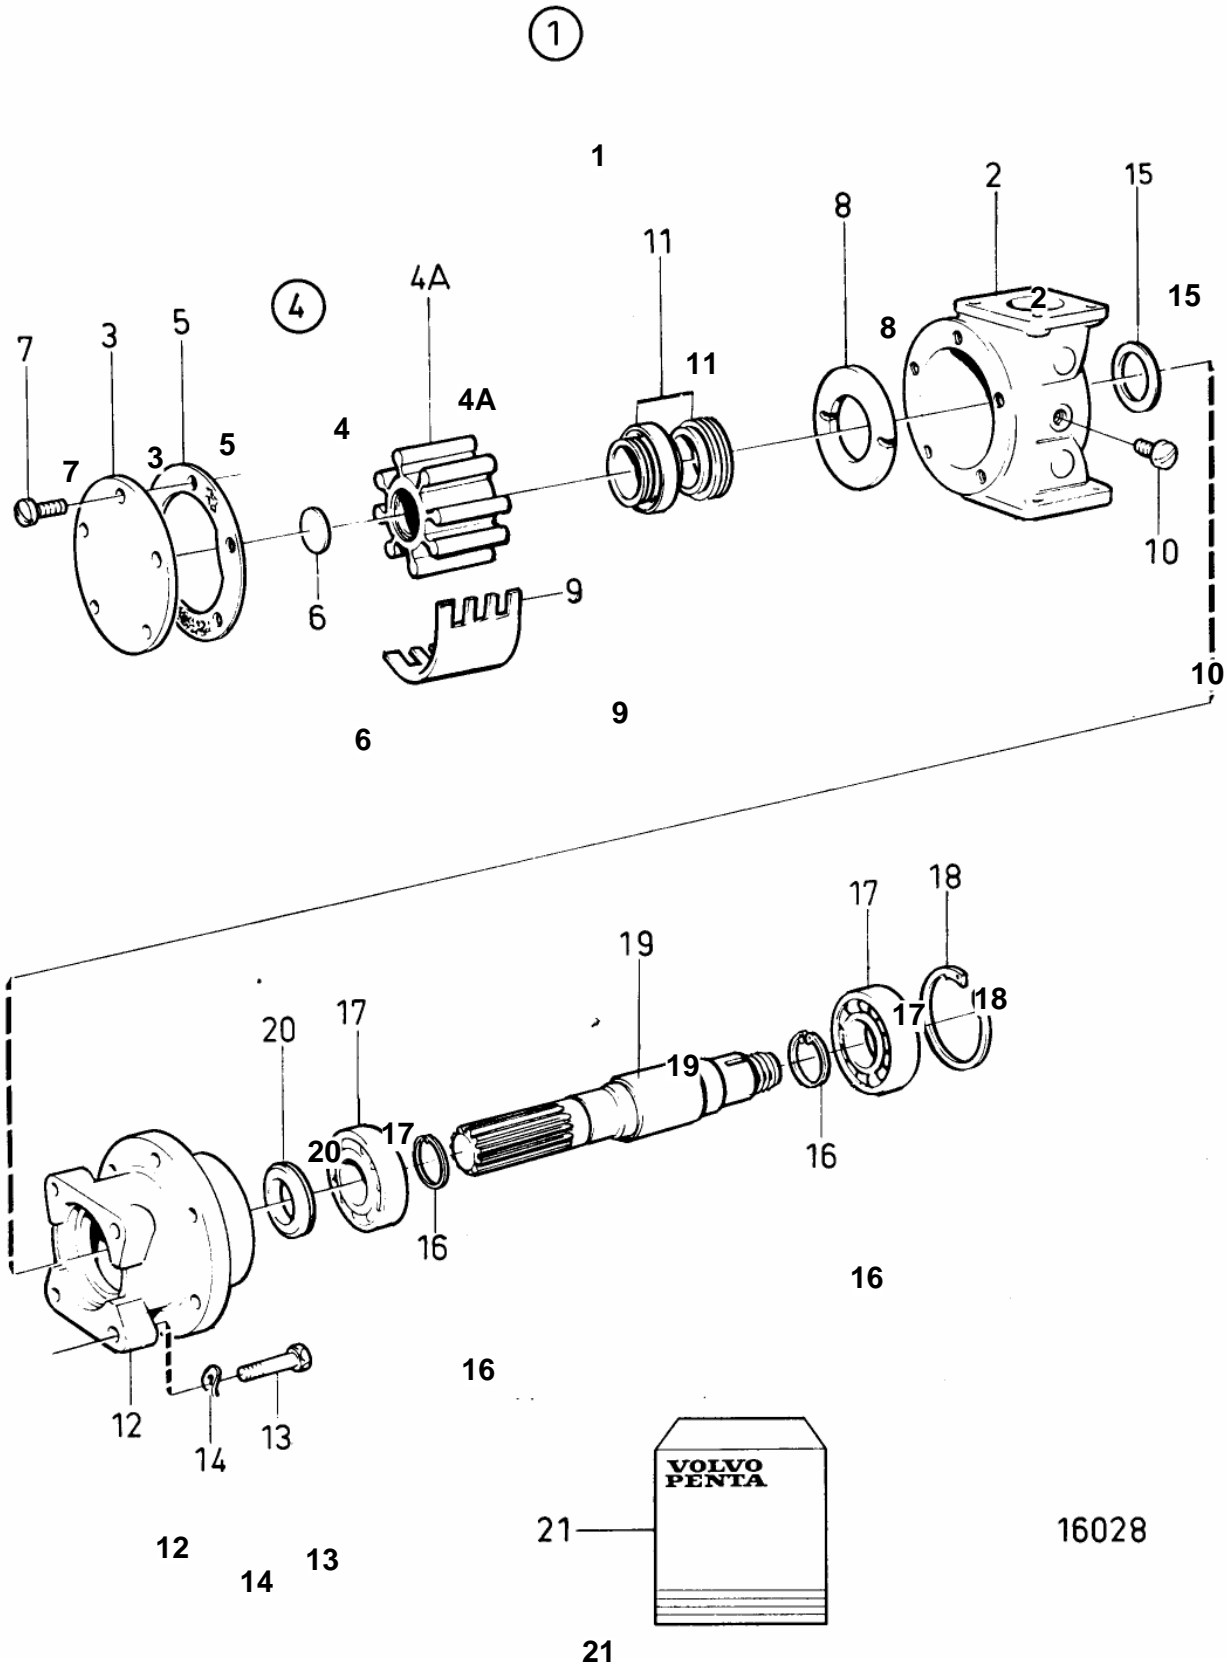

TMD121C

## TMD121C

REF	PART NO.	QTY	DESCRIPTION
1	846354	1	Sea water pump
2			Pump housing
3	847228	1	· Cover
4	875736	1	· Impeller kit
4A		1	· · Impeller
5	825728	1	· · Gasket
6	812966	1	· · Sealing washer
7	959931	5	· Screw
8	812959	1	· Washer
9	827013	1	· Cam
10	825730	1	· Screw
11	812968	1	· Sealing ring
12	845969	1	· Bearing housing
13	940135	4	· Screw
14	941907	4	· Spring washer
15	812964	1	· Deflector
16	847230	2	· Lock ring
17	11013	2	· Ball bearing
18	825735	1	· Lock ring
19	825978	1	· Shaft
20	845795	1	· Sealing ring
21	875737	1	· Overhaul kit