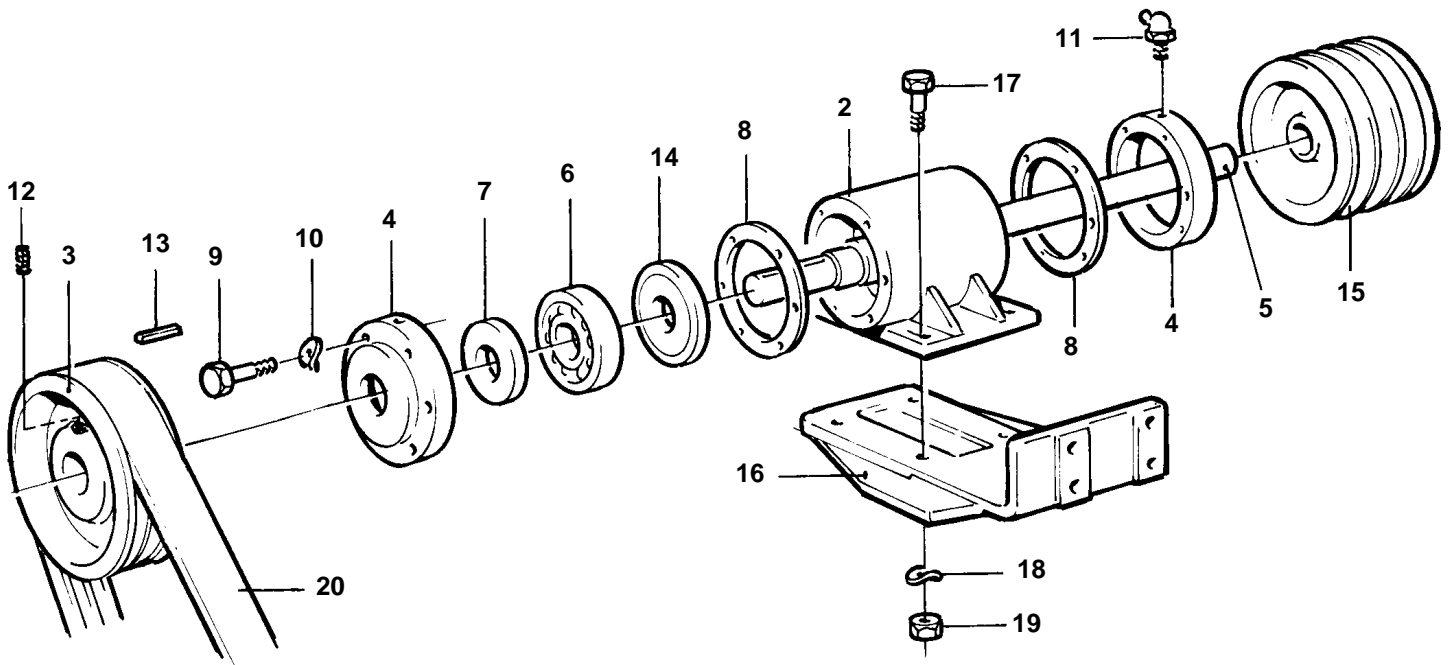

1

11804

REF	PART NO.	QTY	DESCRIPTION	NOTES
1	837463	1	Power take-off	
2	837438	1	· Bearing housing	
3	837467	1	· Pulley	
4	837439	2	· Cover	
5	837465	1	· Shaft	
6	183719	2	· Roller bearing	
7	958876	2	· Sealing ring	
8	837440	2	· Gasket	
9	955513	12	· Screw	
10	941906	12	· Spring washer	
11	914169	2	· Lubricating nipple	
12	961206	1	· Screw	
13	909350	1	· Key	L = 140 MM
	963372	1	· Key	L = 180 MM
14	946769	2	· Seal	
15		1	EXTRA PULLEY	
16	837470	1	Bracket	
17	100319	4	Screw	
18	955896	4	Washer	
19	940157	4	Nut	
20	837466	1	V-belt	