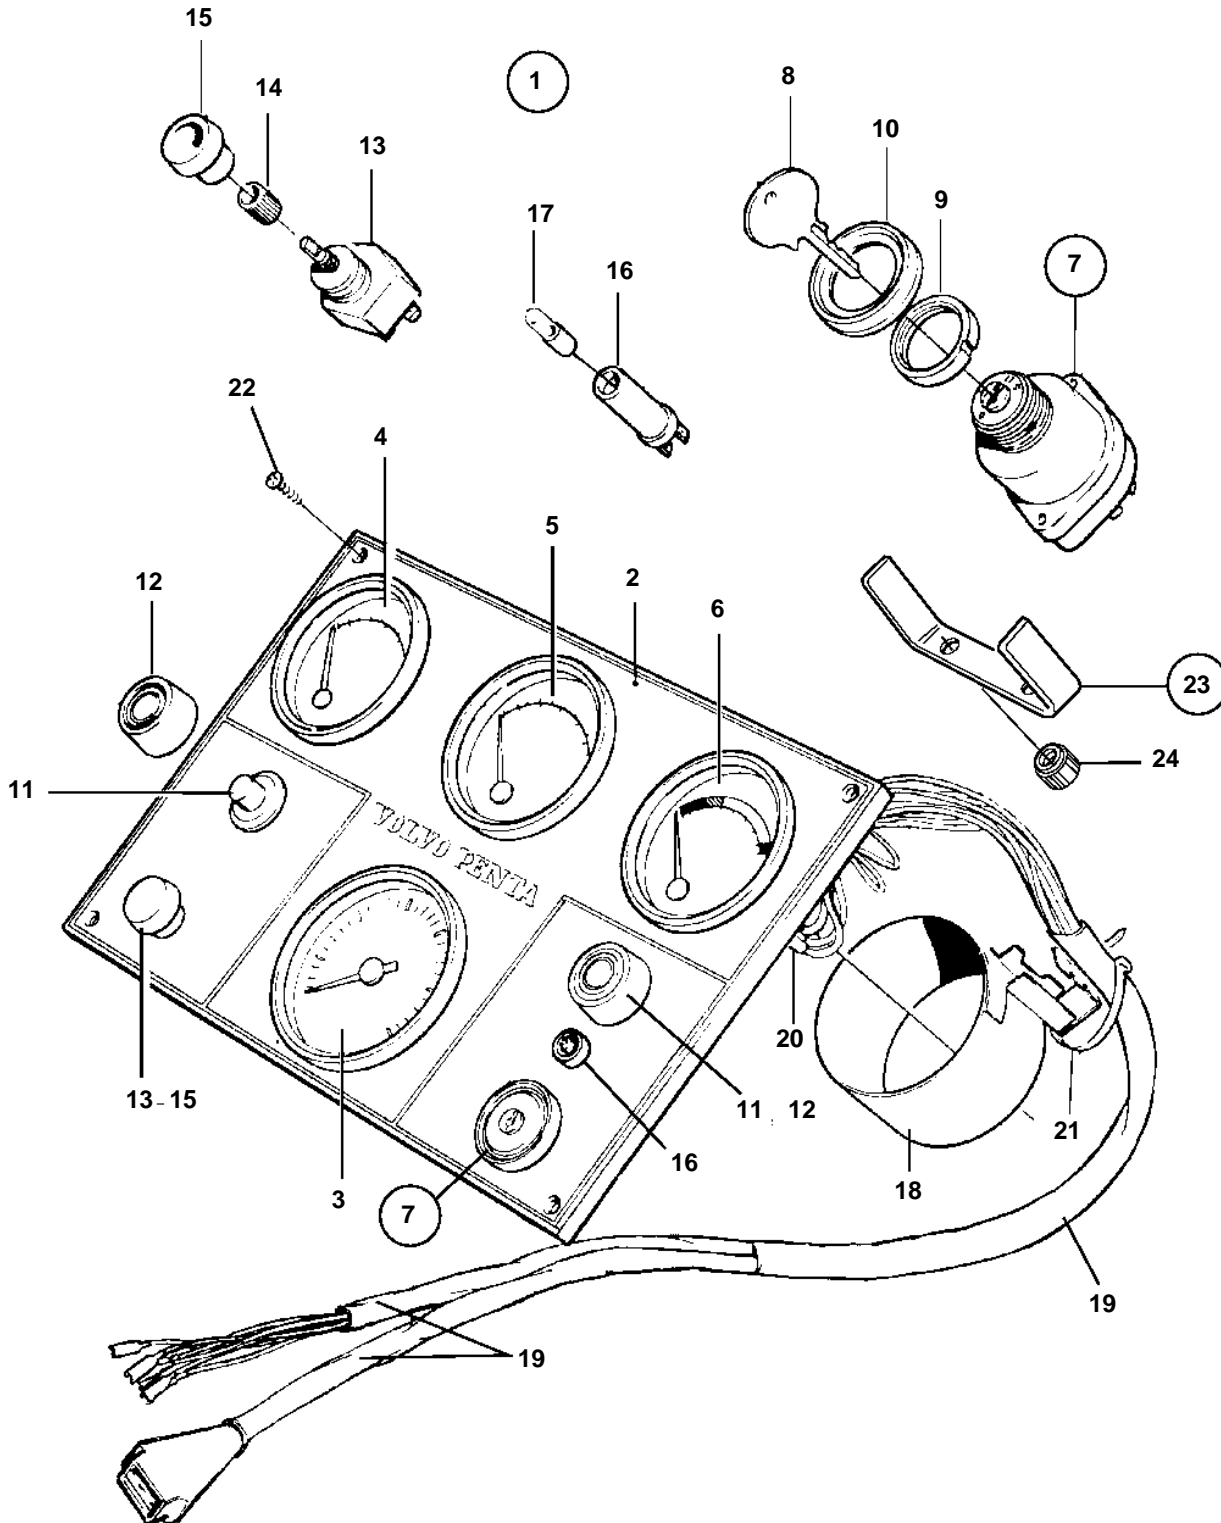

TAMD74A-A, TAMD74A-B

TAMD74A-A, TAMD74A-B

REF	PART NO.	QTY	DESCRIPTION	SEE SEC.	NOTES
1	873811	1	Instrument panel		24 V
2	842387	1	· Instrument plate		
3	842563	1	· Tachometer		
4	837758	1	· Thermometer		
5	837756	1	· Instrument, oil pressure-engine		
6	837730	1	· Voltmeter		
7	856659	1	· Starter switch		
			· Bulletin 42-35	42-35-EN	Ignition Switch (P/N 856659-8)
8		2	· · Key		
9		1	· Nut		
10		1	· Lock ring		
11	843684	2	· Button		
12	837533	2	· Rubber cap		
13	1578846	1	· Rheostat		
14	843002	1	· Nut		
15	862180	1	· Knob		
16	808175	4	· Bulb socket		
17	182059	4	· Bulb		
18	837859	2	· Anchorage		
19		1	· Cable trunk		
20		X	· Electrical materials	1963	
21	948211	X	· Strip clamp		
22	944540	4	· Screw		
23	873208	1	· Retainer		
24		2	· · Nut		