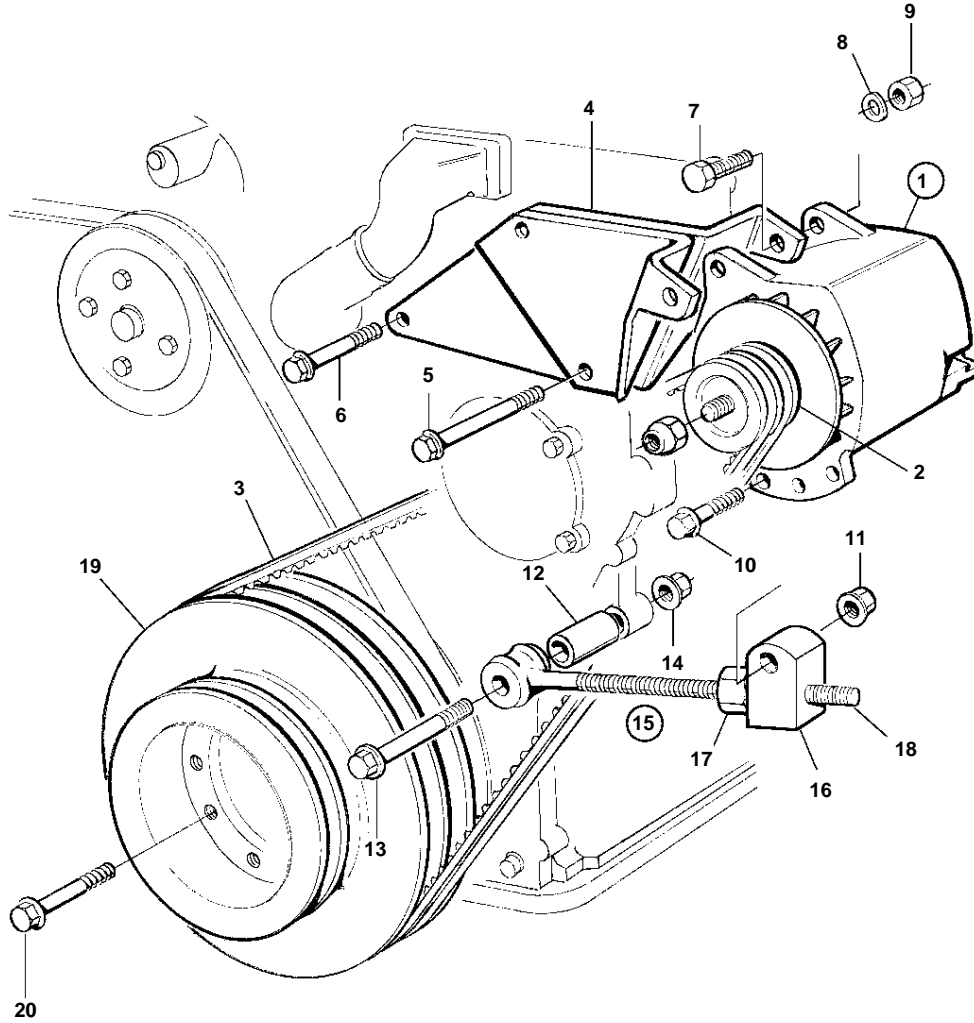

TAMD74A-A, TAMD74A-B, TAMD74C-A, TAMD74L-A, TAMD74P-A, TAMD74C-B, TAMD74L-B, TAMD74P-B, TAMD75P-A

17517

17517

TAMD74A-A, TAMD74A-B, TAMD74C-A, TAMD74L-A, TAMD74P-A, TAMD74C-B, TAMD74L-B, TAMD74P-B, TAMD75P-A

REF	PART NO.	QTY	DESCRIPTION	SEE SEC.	NOTES
1	849747	1	Alternator		12V
	3803577	1	Alternator,exch		Exchange unit
				594	
	849748	1	Alternator		24V
	3803499	1	Alternator,exch		Exchange unit
				596	
2	862355	1	Pulley		
3	978823	1	V-belt kit		
4	3829031	1	Bracket		
5	968237	2	Flange screw		
6	965188	1	Screw		
7	955564	2	Screw		
8	940280	2	Spring washer		
9	940176	2	Nut		
10	965188	1	Screw		
11	971098	1	Flange lock nut		
12	824334	1	Spacer sleeve		
13	946474	1	Screw		
14	971096	1	Nut		
15	9524758	1	Tensioning screw		
16	3036796	1	· Block		
17	3036797	1	· Collet		
18		1	· Adjusting bar		
19	3829028	1	Pulley		
20	8192579	8	Screw		