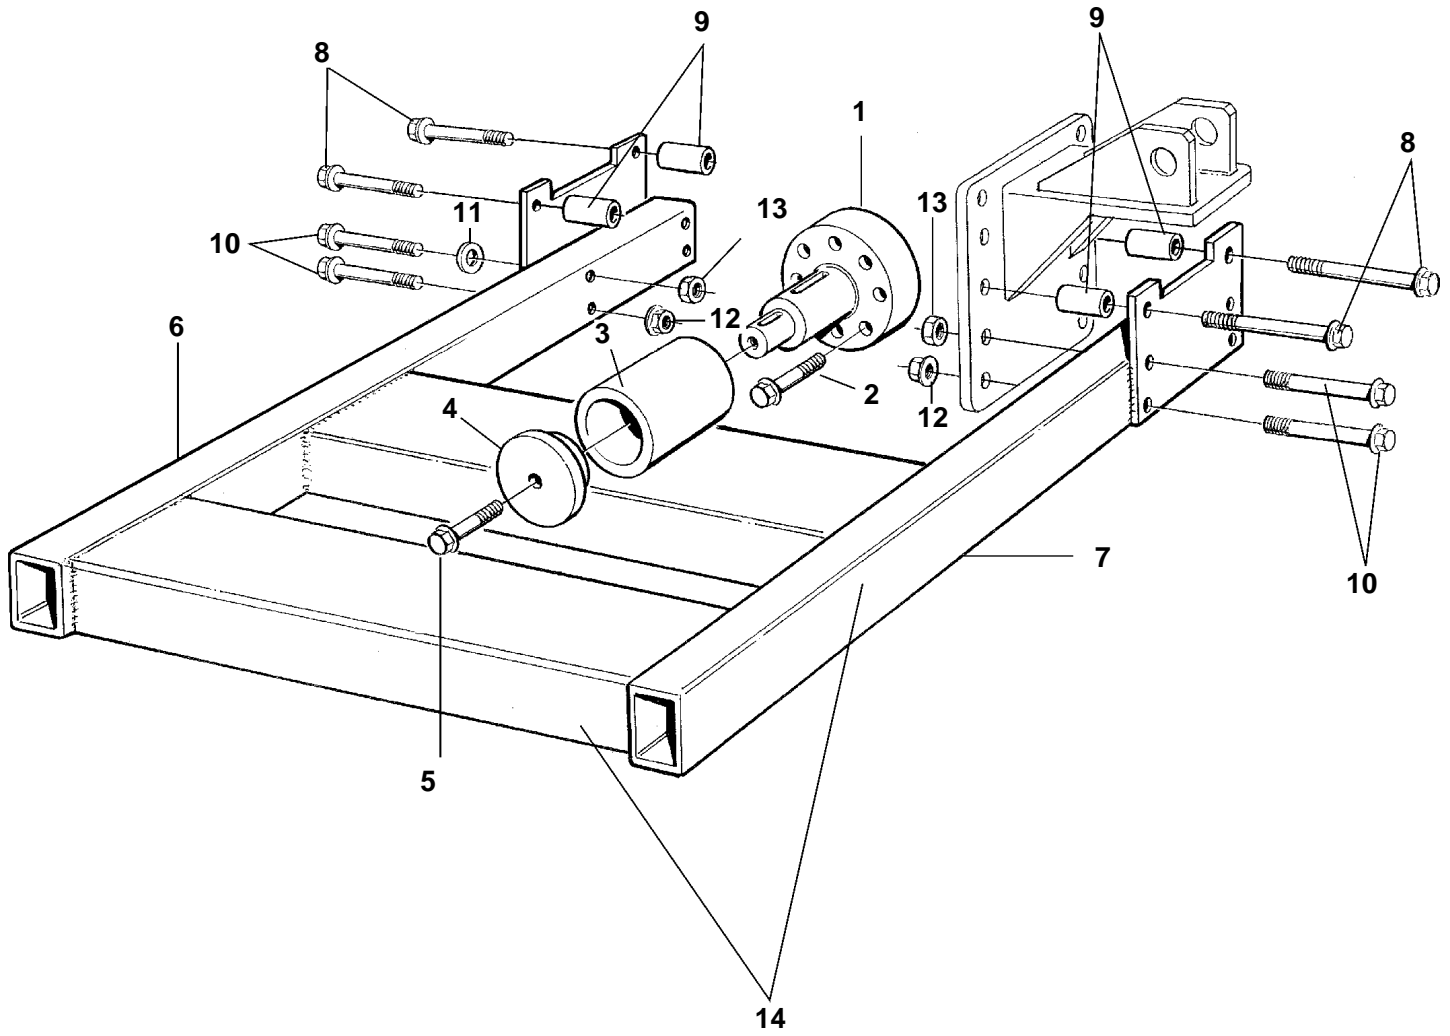

TAMD74A-A, TAMD74A-B, TAMD74C-A, TAMD74L-A, TAMD74P-A, TAMD74C-B, TAMD74L-B, TAMD74P-B, TAMD75P-A

17126

TAMD74A-A, TAMD74A-B, TAMD74C-A, TAMD74L-A, TAMD74P-A, TAMD74C-B, TAMD74L-B, TAMD74P-B, TAMD75P-A

REF	PART NO.	QTY	DESCRIPTION
1	3826718	1	Axle shaft
2	471529	8	Screw
3	3826711	1	Sleeve
4	3826710	1	Washer
5	965191	1	Screw
6	3826095	1	Bracket
7	3826146	1	Bracket
8	965197	4	Flange screw
9	824334	4	Spacer sleeve
10	965188	8	Screw
11	960143	2	Washer
12	971098	4	Flange lock nut
13	971080	4	Nut
14		2	Crossmember