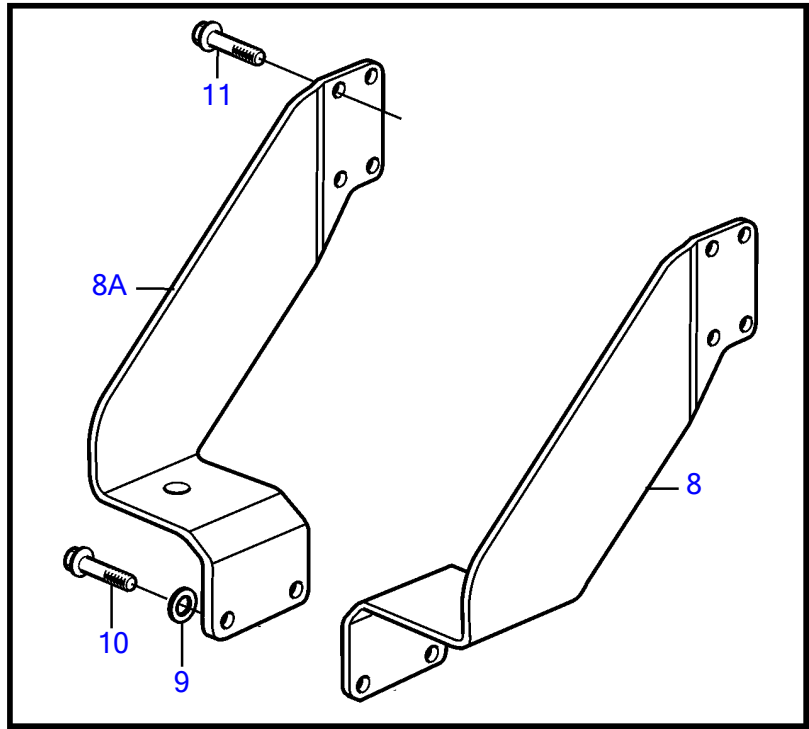

TAMD74L-A, TAMD74L-B, TAMD74P-A, TAMD74P-B, TAMD75P-A

TAMD74L-A, TAMD74L-B, TAMD74P-A, TAMD74P-B, TAMD75P-A

REF	PART NO.	QTY	DESCRIPTION	NOTES
1	3831503	1	Bracket, right	S.B 28"
1A	3831504	1	Bracket, left	P 28"
2	965225	6	Flange screw	
3	848369	2	Bracket	
4	965225	8	Flange screw	
5	971099	8	Flange lock nut	
6	968435	4	Flange screw	
7	191940	4	Washer	
8	3831501	1	Bracket, right	SB, 22,5
8A	3831502	1	Bracket, left	P 22,5"
9	968435	4	Flange screw	
10	191940	4	Washer	
11	965225	8	Flange screw	