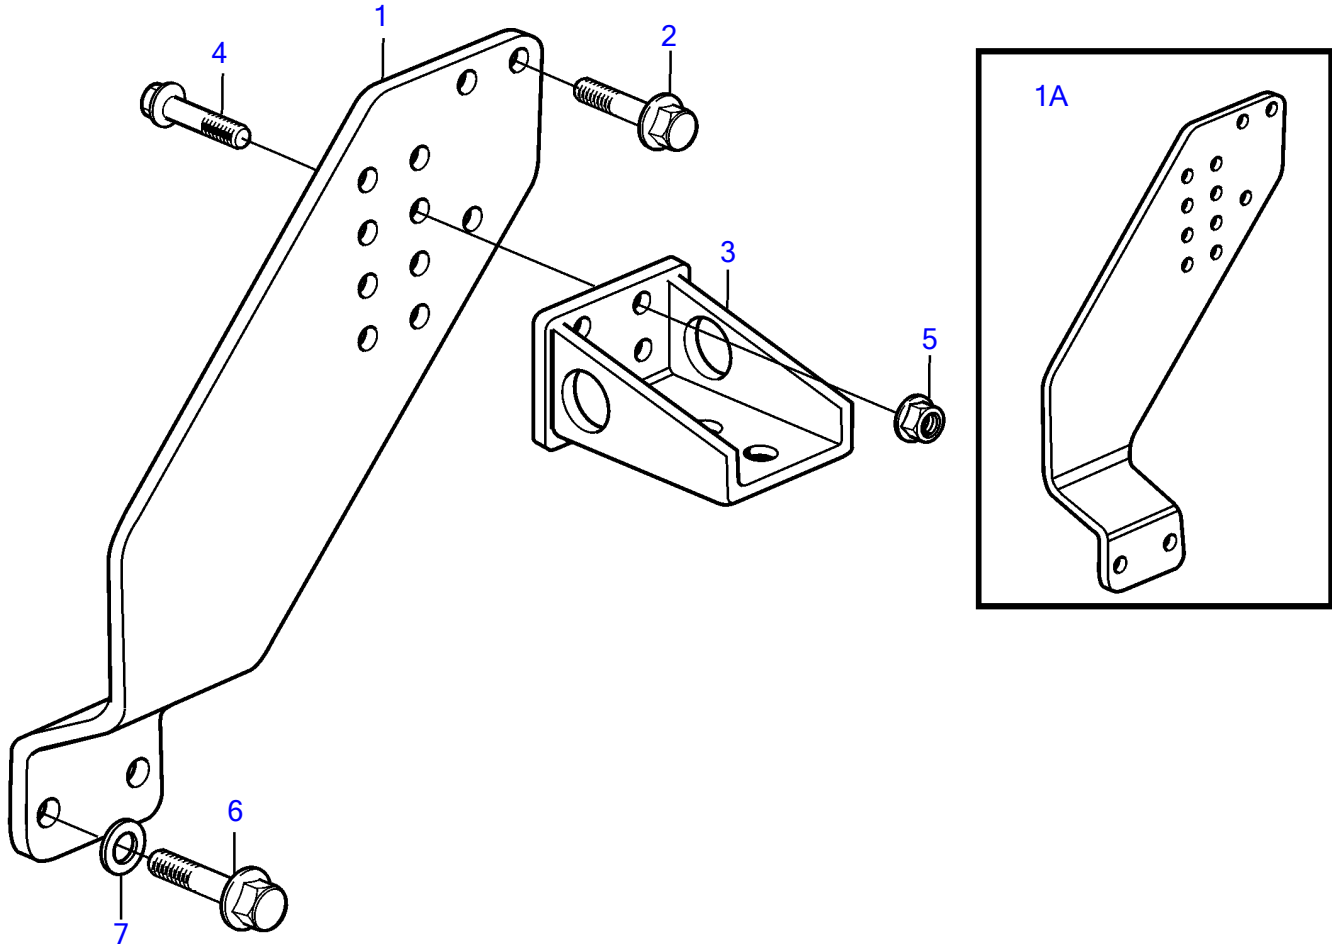

TAMD74L-A, TAMD74L-B, TAMD74P-A, TAMD74P-B, TAMD75P-A

TAMD74L-A, TAMD74L-B, TAMD74P-A, TAMD74P-B, TAMD75P-A

REF	PART NO.	QTY	DESCRIPTION	NOTES
1	3831503	1	Bracket, right	S.B 28"
1A	3831504	1	Bracket, left	P 28"
2	965225	6	Flange screw	
3	848369	2	Bracket	
4	965225	8	Flange screw	
5	971099	8	Flange lock nut	
6	968435	4	Flange screw	
7	191940	4	Washer	
8	3831501	1	Bracket, right	SB, 22,5
8A	3831502	1	Bracket, left	P 22,5"
9	968435	4	Flange screw	
10	191940	4	Washer	
11	965225	8	Flange screw	