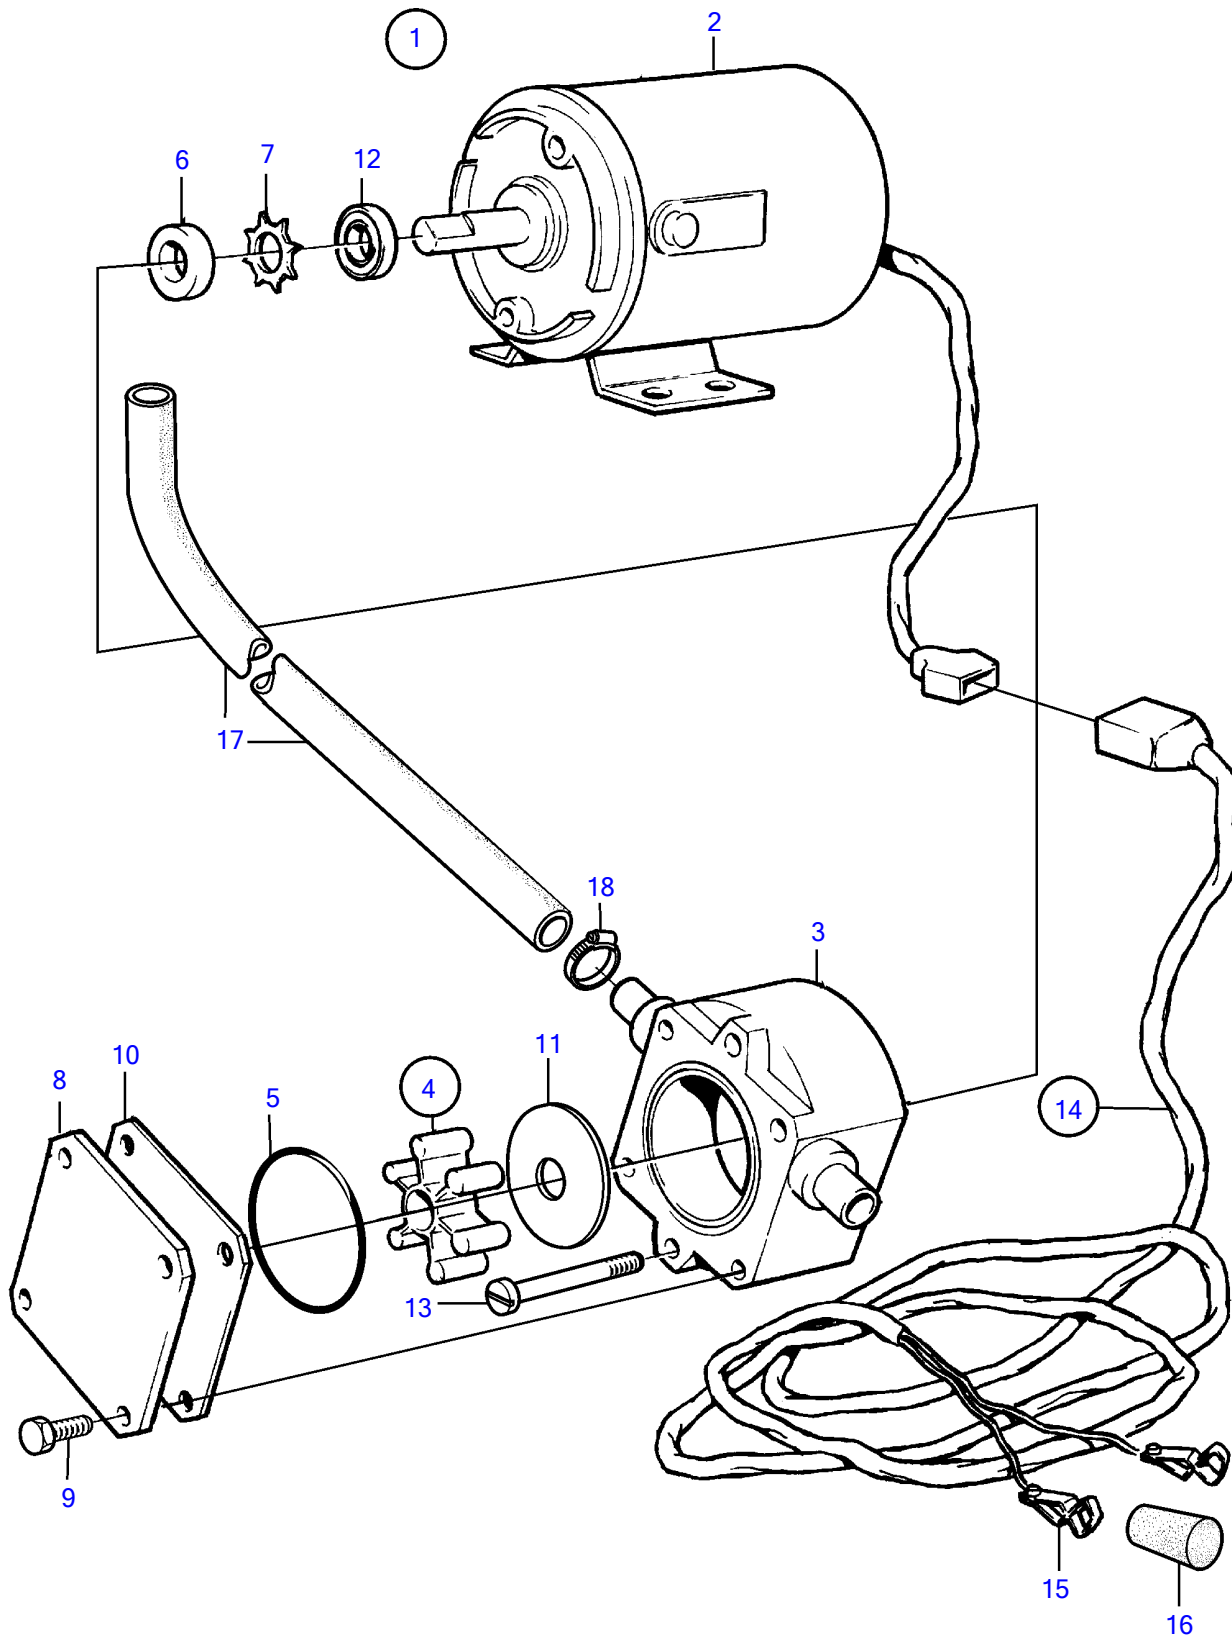

TAMD74A, TAMD74A-A, TAMD74A-B, TAMD74C-A, TAMD74C-B, TAMD74L-A, TAMD74L-B, TAMD74P-A, TAMD74P-B, TAMD75P-A

TAMD74A, TAMD74A-A, TAMD74A-B, TAMD74C-A, TAMD74C-B, TAMD74L-A, TAMD74L-B, TAMD74P-A, TAMD74P-B, TAMD75P-A

REF	PART NO.	QTY	DESCRIPTION	NOTES
1	843410	1	Oil bilge pump	24V
2	842222	1	• Electrical motor	
3	(844015)	1	• • Pump housing	Obsolete part
4	844022	1	• • Impeller kit	
5		1	• • • O-ring	
6		1	• • • Sealing ring	
7		1	• • • Lock ring	
8	844018	1	• • Cardboard tube	
9	844021	4	• • Screw	
10	844017	1	• • Wear washer	
11	844016	1	• • Wear washer	
12	844019	1	• • Deflector ring	
13	969518	2	• • 6 point socket screw	(847464)
14	843113	1	• Cable trunk	
15	844280	2	• • Clip	
16	(844279)	1	• • Isolation	Obsolete part, Black
	(844278)	1	• • Isolation	Obsolete part, Red
17	943707	X	• Hose	
18	943471	3	• Hose clamp	