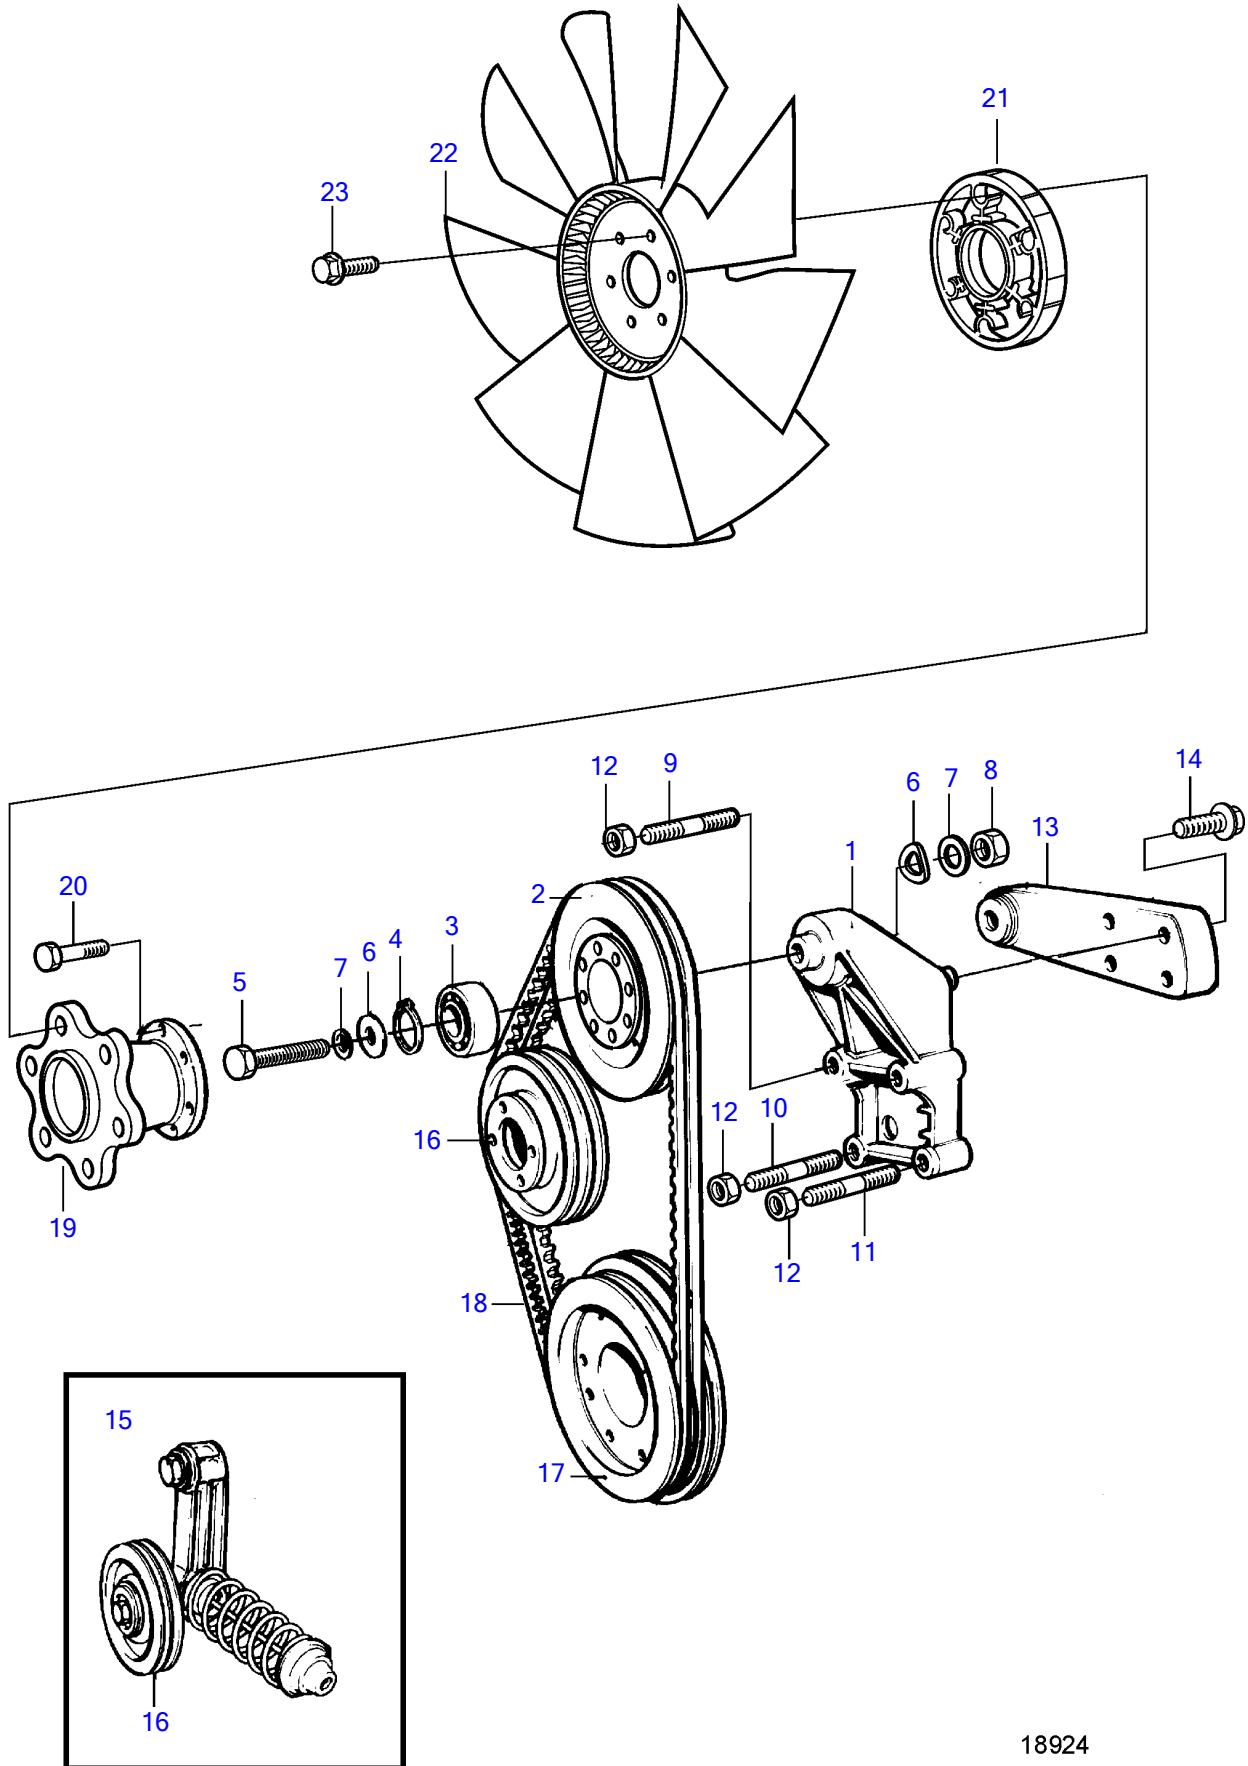

TAMD74A

18924

TAMD74A

REF	PART NO.	QTY	DESCRIPTION	SEE SEC.	NOTES
1	11030668	1	Bracket		
2	11032857	1	Pulley		
3	1660115	1	Ball bearing		
4	914532	1	Snap ring		
5	970959	1	Hexagon screw		
6	4772122	2	Washer		
7	947541	2	Washer		
8	971071	1	Hexagon nut		
9	17378	2	Stud		L=170mm
10	479973	1	Stud		L=80mm
	479972	2	Stud		L=45mm
11	479973	1	Stud		L=80mm
12	971095	4	Flange nut		
13	4772116	1	Anchorage		
14	965216	4	Flange screw		
15		1	Belt tensioner	1413	
16		1	Pulley	1413	
17		1	Pulley		See group 21
18	966847	1	V-belt		
19	3826978	1	Fan hub		
20	945444	8	Flange screw		L=25mm
21	3830951	1	Spacer		
22	3827492	1	Fan		D=750mm (plastic)
23	965185	6	Flange screw		L=40mm