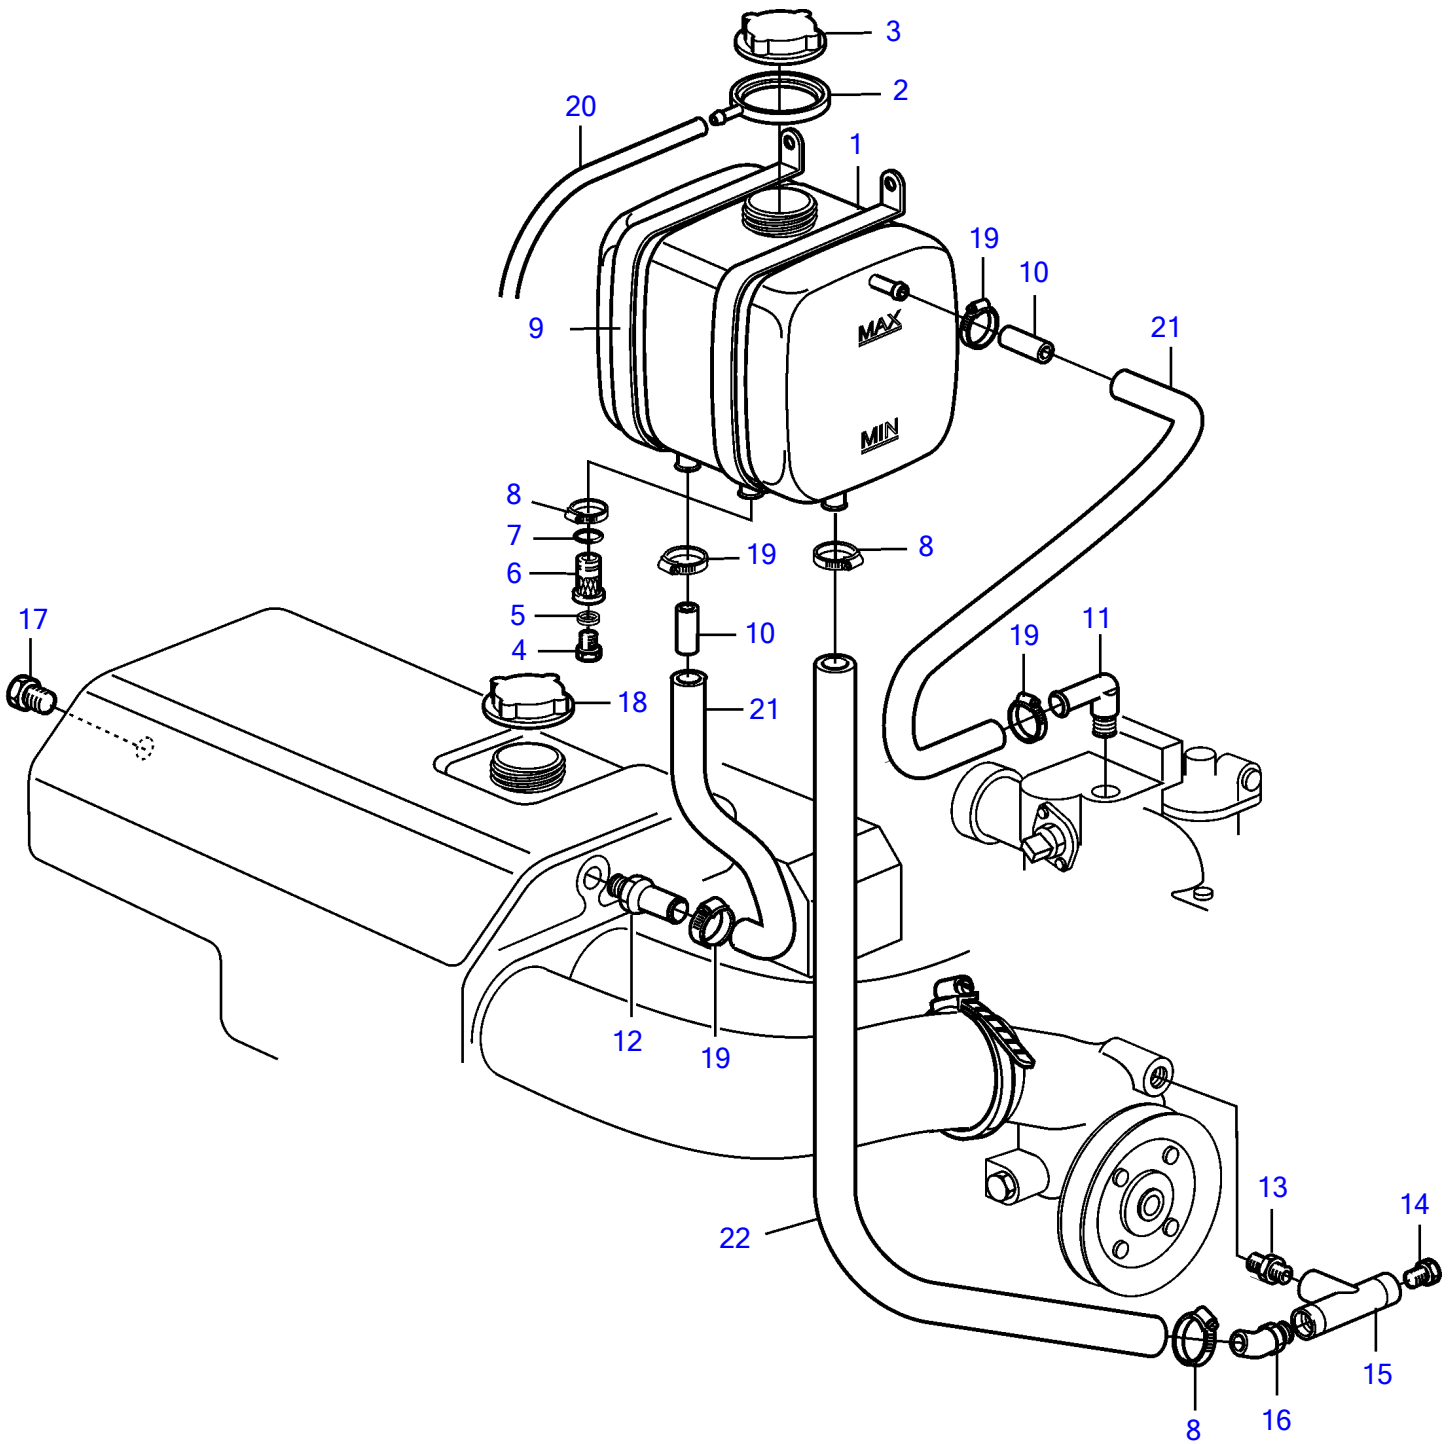

TAMD74A-A, TAMD74A-B, TAMD74C-A, TAMD74C-B, TAMD74L-A, TAMD74L-B, TAMD74P-A, TAMD74P-B, TAMD75P-A

18298

TAMD74A-A, TAMD74A-B, TAMD74C-A, TAMD74C-B, TAMD74L-A, TAMD74L-B, TAMD74P-A, TAMD74P-B, TAMD75P-A

REF	PART NO.	QTY	DESCRIPTION	NOTES
1	3830974	1	Expansion tank	Repl by 11110208
	11110208	1	Expansion tank	(4804536)
2	3828863	1	Rubber collar	
3	1674083	1	Pressure cap	75kPa
4	947660	1	Plug	
5	11994	1	Gasket	
6	11031743	1	Nipple	
7	960164	1	O-ring	
8	961667	3	Hose clamp	
9	(3829850)	2	Mounting strap	Obsolete part
10	11033572	2	Reduction nipple	
11	479953	1	Elbow nipple	
12	942722	1	Nipple	
13	16452	1	Double nipple	(3830970)
14	479956	1	Plug	
15	3830969	1	T-nipple	
16	942649	1	Elbow nipple	
17	981749	1	Plug	
18	9445462	1	Filler cap	150kPa
19	961664	4	Hose clamp	
20	192618	X	Hose	
21	943367	X	Rubber hose	
22	944386	X	Rubber hose	