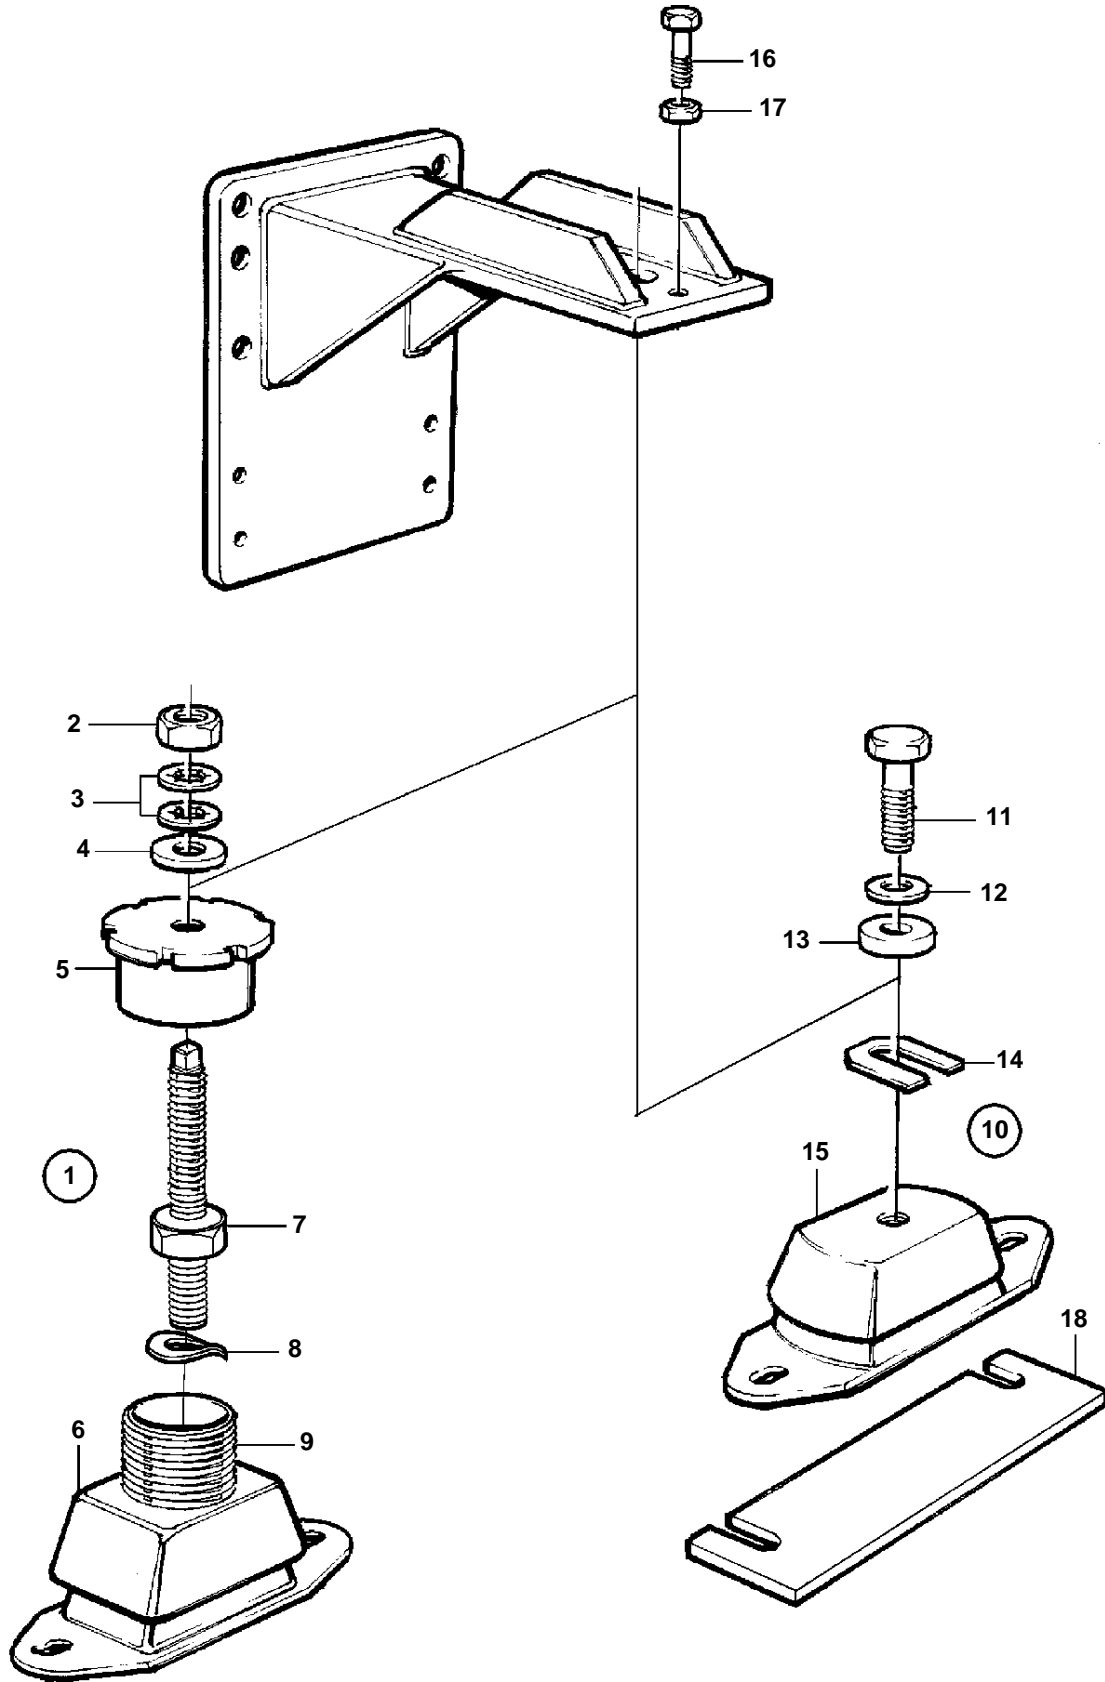

TAMD61A, TAMD62A, TAMD71A, TAMD71B, TAMD72A, TAMD72P-A, TAMD72WJ-A, TAMD73P-A, TAMD73WJ-A

17119

TAMD61A, TAMD62A, TAMD71A, TAMD71B, TAMD72A, TAMD72P-A, TAMD72WJ-A, TAMD73P-A, TAMD73WJ-A

REF	PART NO.	QTY	DESCRIPTION	NOTES
10	876254	4	Rubber element kit	65SH, EARLY PROD. For all kinds of stuffing boxes.. For all ratios.
11	955392	4	· Screw	
12	941914	4	· Spring washer	
13		4	· Spacer washer	
14	898454	12	· Spacer	TH = 0,3mm
	898457	8	· Spacer	TH = 1,0mm
	898459	4	· Spacer	TH=3,0mm
15		4	· Rubber element	65SH, EARLY PROD
16	970949	4	· Screw	(955319)
17	971080	4	· Nut	(955791)
18	864130	X	Spacer	TH=5mm
	864129	X	Spacer	TH=10mm