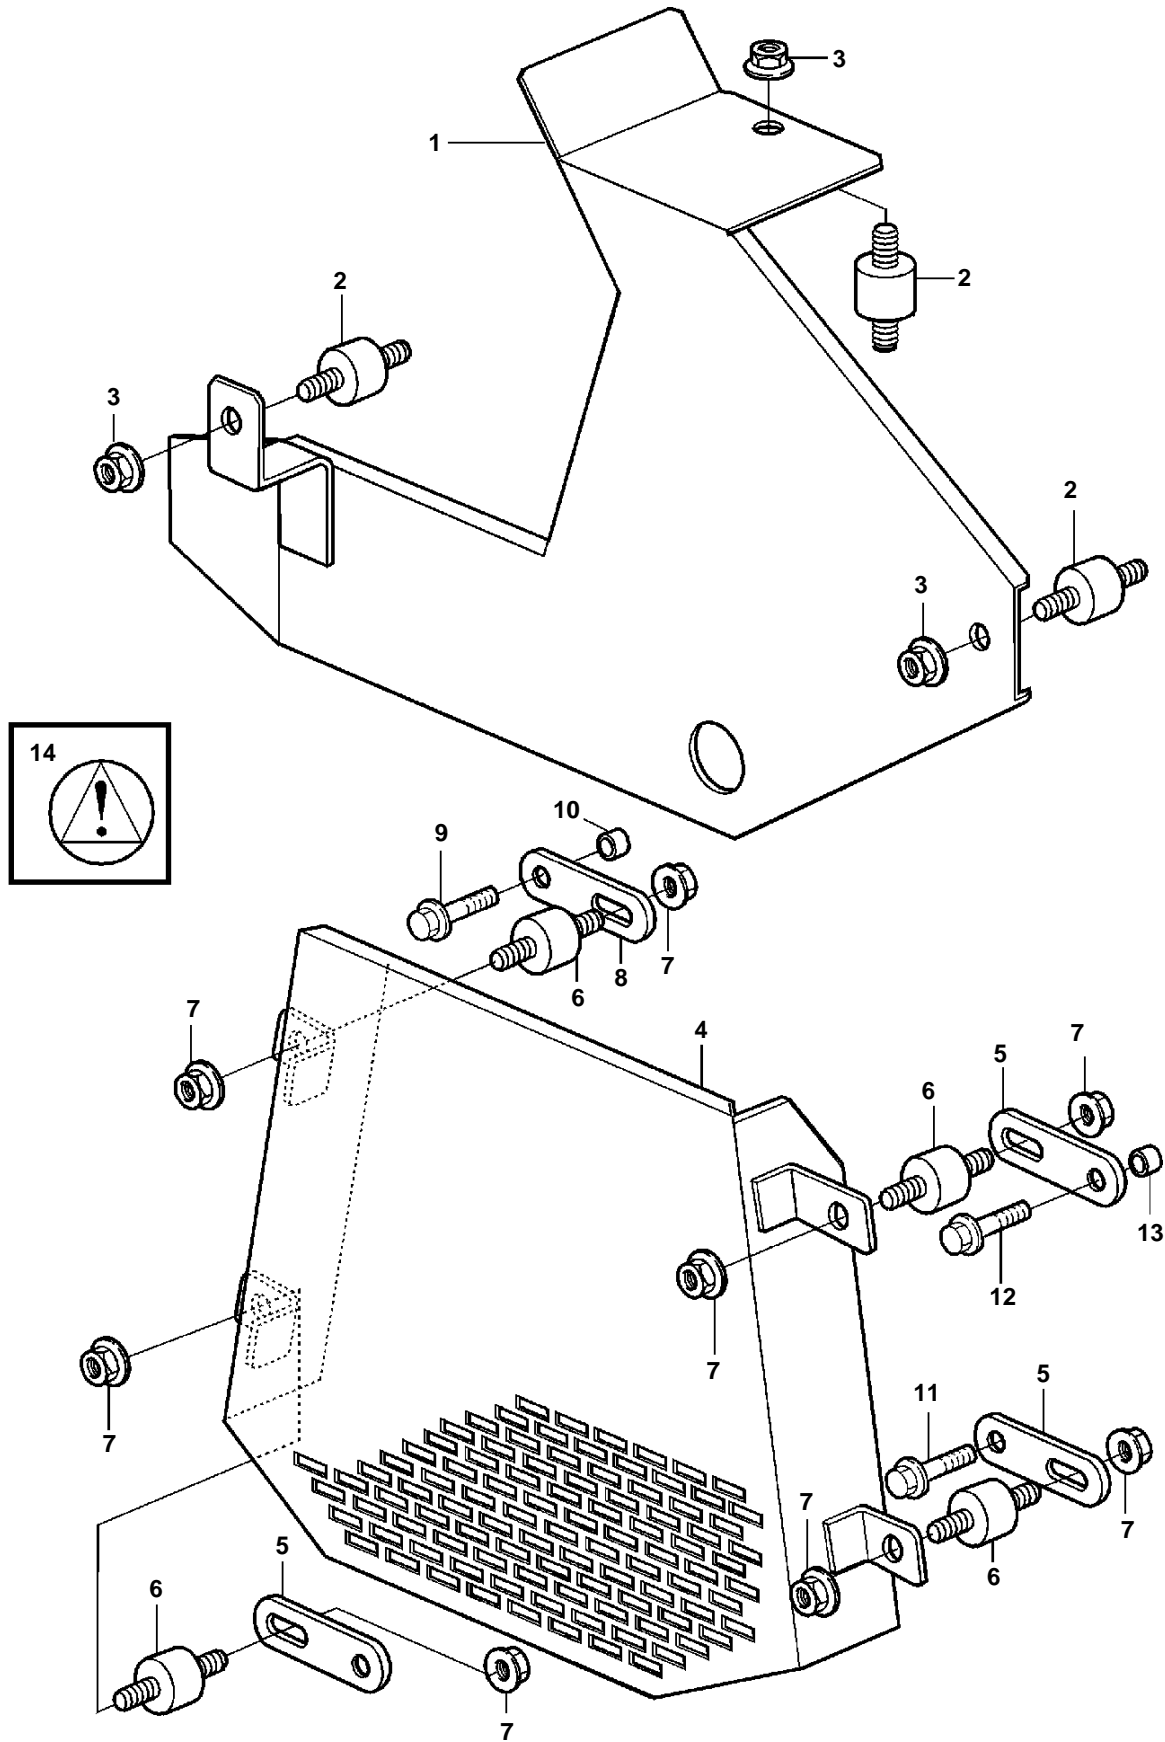

TAMD71B, TAMD72P-A, TAMD72WJ-A

TAMD71B, TAMD72P-A, TAMD72WJ-A

REF	PART NO.	QTY	DESCRIPTION
1	3826239	1	Protection
2	863415	3	Rubber cushion
3	945408	3	Flange nut
4	3826234	1	Belt protector
5	965534	3	Bracket
6	3574797	4	Rubber cushion
7	949278	8	Lock nut
8	965544	1	Bracket
9	965195	1	Flange screw
10	827861	1	Spacer sleeve
11	965215	1	Screw
12	965216	1	Screw
13	843075	1	Sleeve
14	3827294	1	Decal