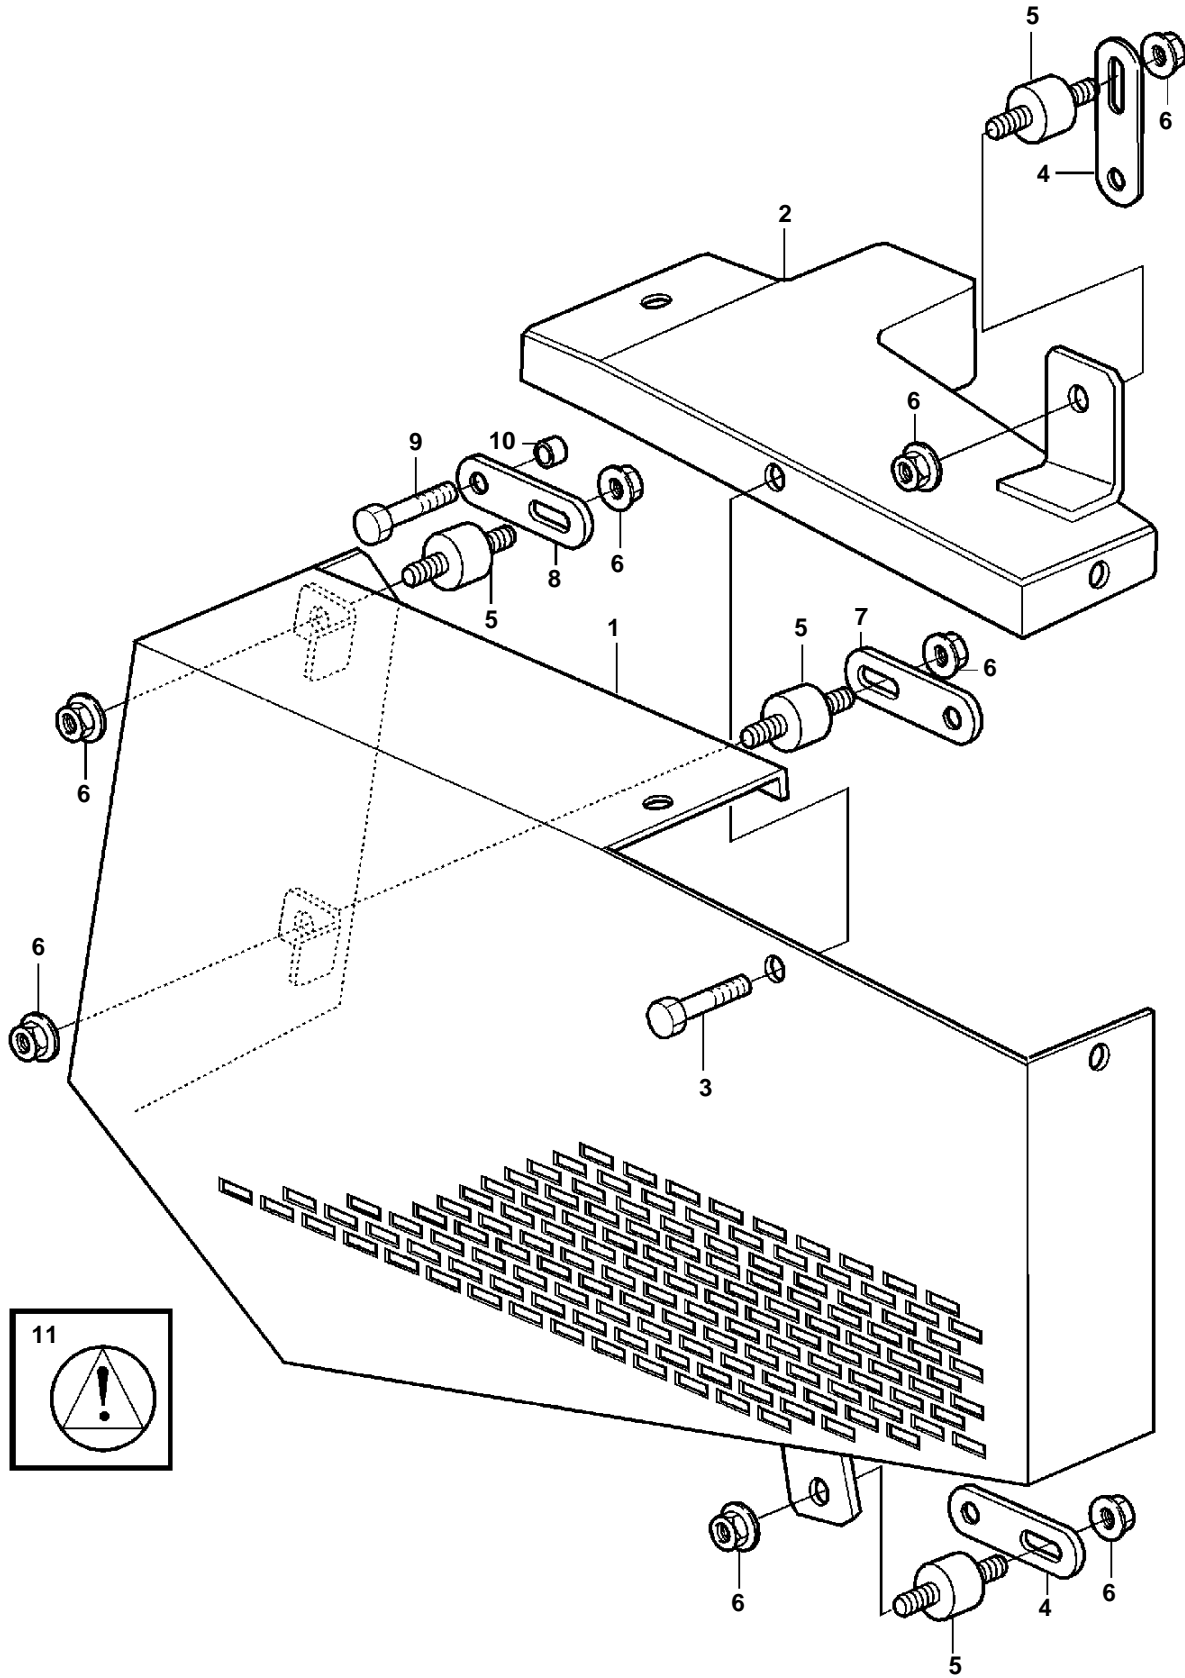

TAMD71B, TAMD72P-A, TAMD72WJ-A

TAMD71B, TAMD72P-A, TAMD72WJ-A

REF	PART NO.	QTY	DESCRIPTION
1	3826236	1	Belt protector
2	3826237	1	Belt protector
3	945358	3	Flange screw
4	965536	2	Bracket
5	3574797	4	Rubber cushion
6	949278	8	Lock nut
7	965534	1	Bracket
8	965544	1	Bracket
9	965195	1	Flange screw
10	827861	1	Spacer sleeve
11	3827294	1	Decal