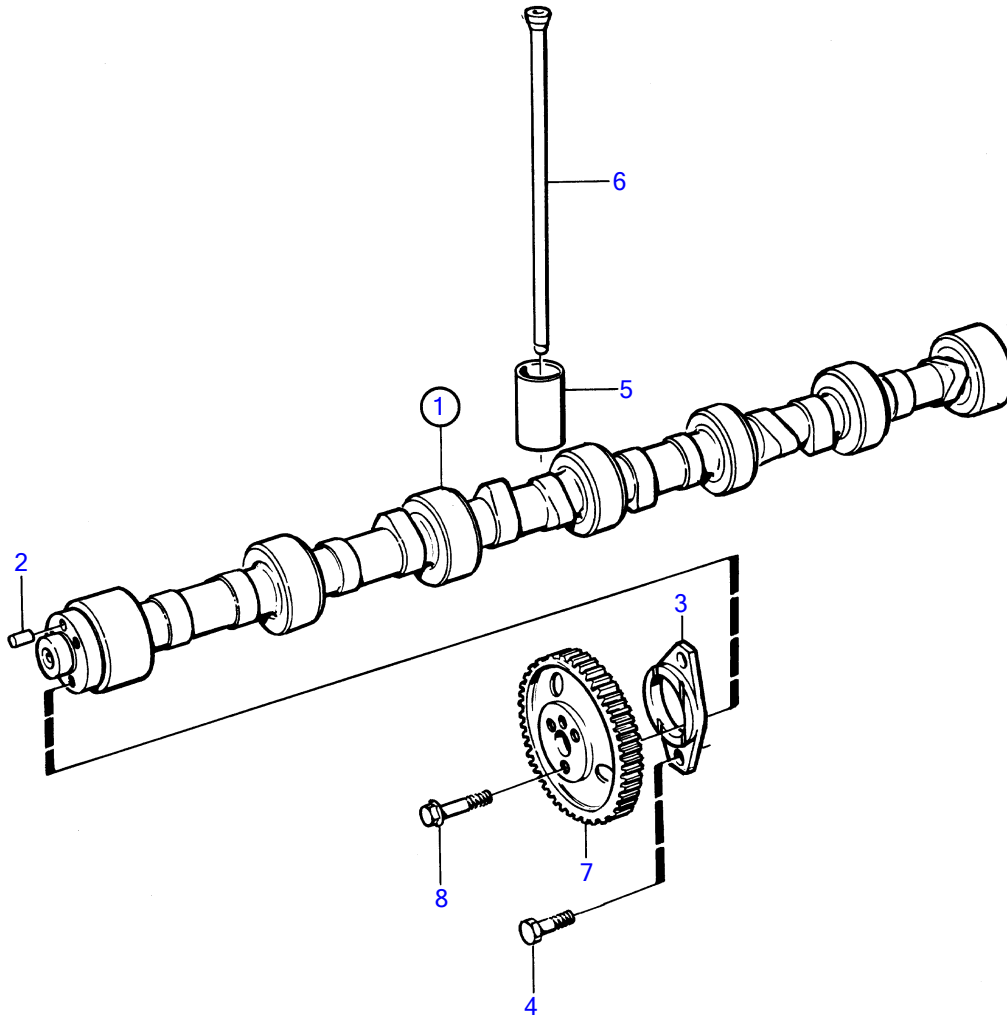

TAMD71B, TAMD73P-A, TAMD73WJ-A

15107

TAMD71B, TAMD73P-A, TAMD73WJ-A

REF	PART NO.	QTY	DESCRIPTION	SEE SEC.	NOTES
1	471413	1	Camshaft		SN-XXXXXXXXXXXX/97292
	3978505	1	Camshaft		SNXXXXXXXXXXXX/97293-
2	950588	1	• Pin		
3	465789	1	Flange		
4	471509	2	Screw		
5	421067	12	Valve tappet		
6	421385	12	Push rod		SN-XXXXXXXXXXXX/97292
	8192698	12	Push rod		SNXXXXXXXXXXXX/97293-
7	423079	1	Gear		
			• Bulletin 45-01	45-01-EN	Timing Gears, 71, 100, 121
8	471555	3	Screw		