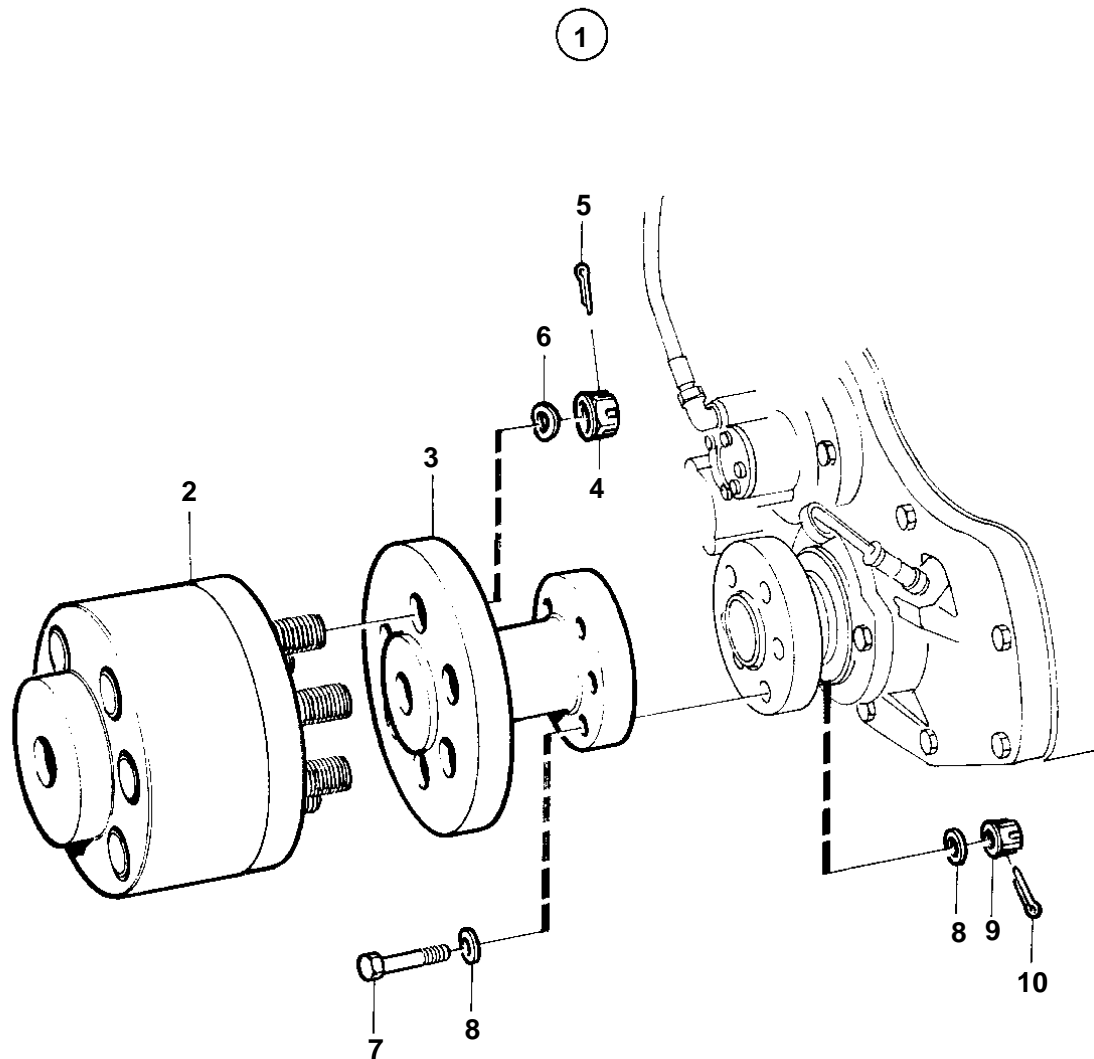

TAMD71A, TAMD72A

8759

TAMD71A, TAMD72A

REF	PART NO.	QTY	DESCRIPTION		NOTES
1		1	Elastic clutch		COMPL, EARLY TYPE. For reverse gear twin disc MG506 and MG507.
2	848727	1	· Clutch		
3	848040	1	· Spacer flange	SO	
4	955886	6	· Nut		
5	907861	6	· Cotter pin		
6	941912	6	· Spring washer		
7	955694	6	· Screw		
8	955896	12	· Washer		
9	955883	6	· Nut		
10	907834	6	· Cotter pin		