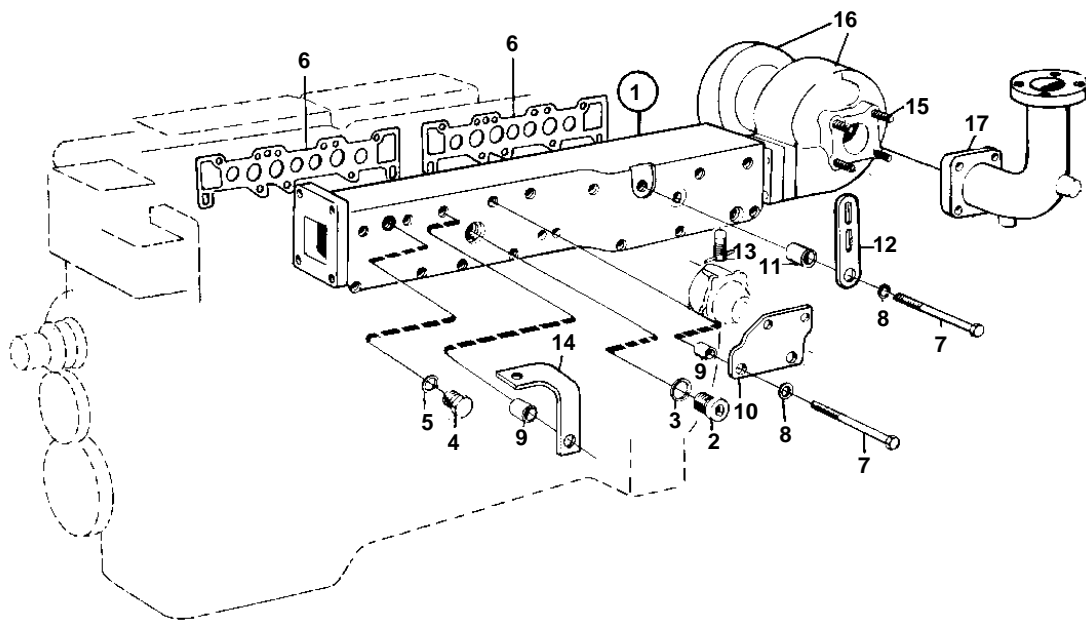

TAMD70D,AQD70D

5147

TAMD70D,AQD70D

REF	PART NO.	QTY	DESCRIPTION	SEE SEC.	NOTES
1	875706	1	Exhaust pipe		
2	467367	6	· Plug		
3	469328	6	· Gasket	IK	
4	301185	2	· Plug		
5	957185	2	· Gasket	IK	
6	842531	2	Gasket	IK	
7	942338	4	Screw		L = 114 MM
	955544	8	Screw		L = 102 MM
	959797	7	Screw		L = 140 MM
	959798	1	Screw		L = 152 MM
8	942336	20	Spring washer		
9	912127	4	Spacer sleeve		
10	843974	1	Bracket		SEE GROUP 2C
12	965535	1	Bracket		
13	82745	1	Tap		
14	844575	2	Attaching plate		
15	924079	4	Stud		
16		1	TURBO	02B-1550	
17		1	EXHAUST ELBOW, HOSE	02B-2600	