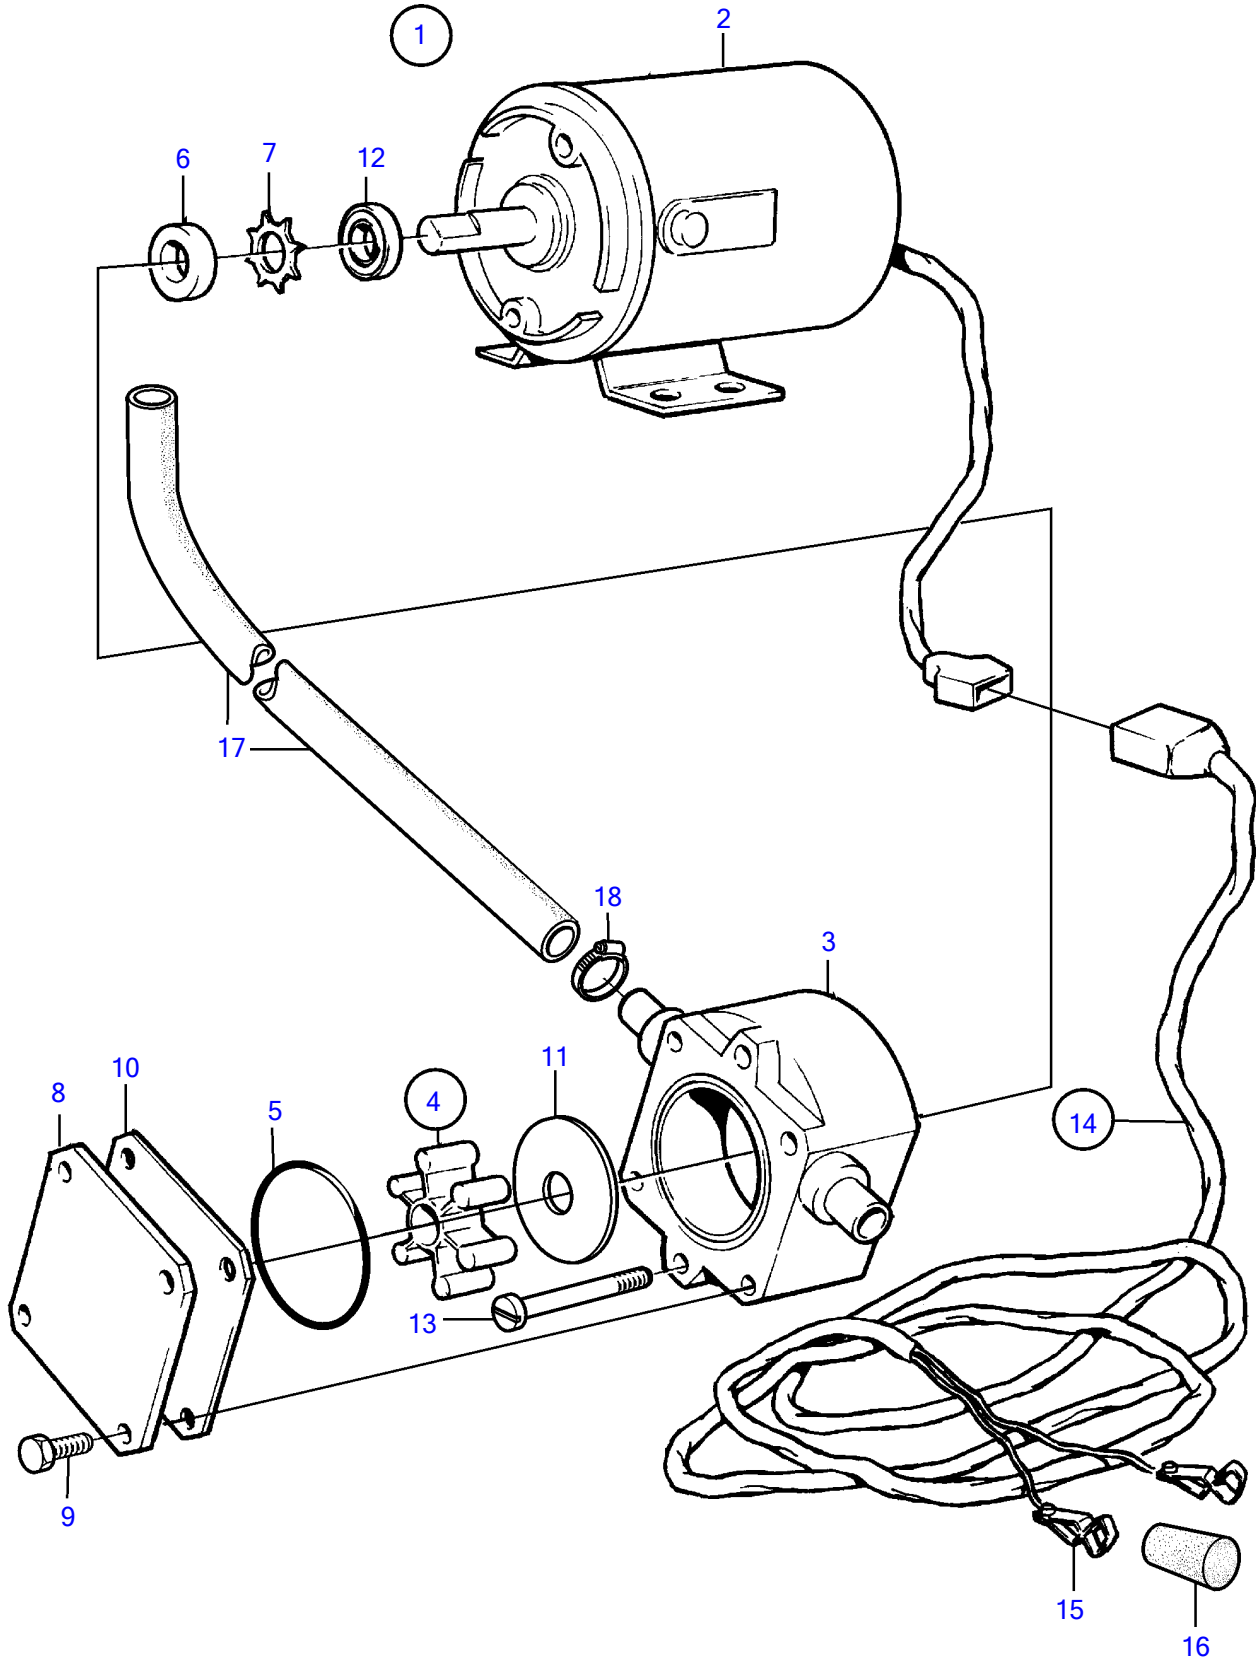

TAMD63L-A, TAMD63P-A

TAMD63L-A, TAMD63P-A

REF	PART NO.	QTY	DESCRIPTION	NOTES
1	843410	1	Oil bilge pump	24V
2	842222	1	• Electrical motor	
3	(844015)	1	• • Pump housing	Obsolete part
4	844022	1	• • Impeller kit	
5		1	• • • O-ring	
6		1	• • • Sealing ring	
7		1	• • • Lock ring	
8	844018	1	• • Cardboard tube	
9	844021	4	• • Screw	
10	844017	1	• • Wear washer	
11	844016	1	• • Wear washer	
12	844019	1	• • Deflector ring	
13	969518	2	• • 6 point socket screw	(847464)
14	843113	1	• Cable trunk	
15	844280	2	• • Clip	
16	(844279)	1	• • Isolation	Obsolete part, Black
	(844278)	1	• • Isolation	Obsolete part, Red
17	943707	X	• Hose	
18	943471	3	• Hose clamp	