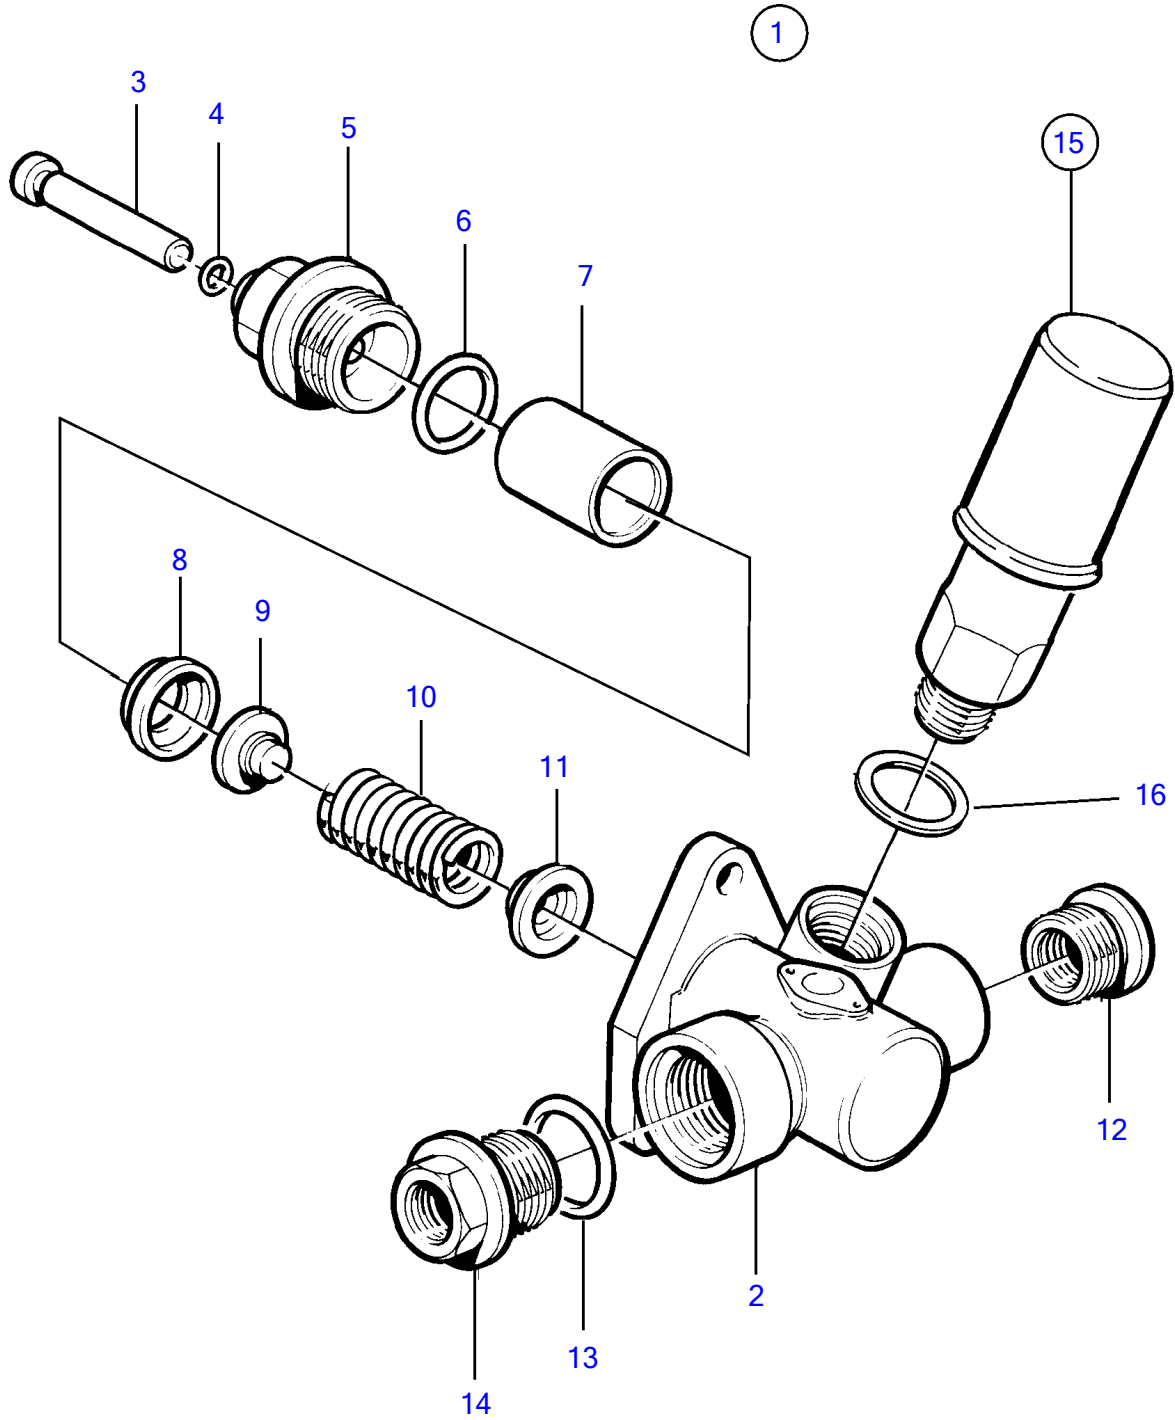

TAMD63L-A, TAMD63P-A

TAMD63L-A, TAMD63P-A

REF	PART NO.	QTY	DESCRIPTION	NOTES
1	244825	1	Feed pump	
2		1	• Housing	
3	244826	1	• Push rod	
4	244829	1	• O-ring	
5	244827	1	• Housing	
6	244828	1	• O-ring	
7	244831	1	• Piston	
8	11706665	1	• Spacer ring	(244835)
9	244834	1	• Valve	
10	244832	1	• Spring	
11	244833	2	• Spring disc	
12	244836	1	• Bushing	
13	244838	1	• O-ring	
14	244837	1	• Fitting	
15	3826073	1	• Hand pump	(76703,1698348)
16	240572	1	• • Gasket	