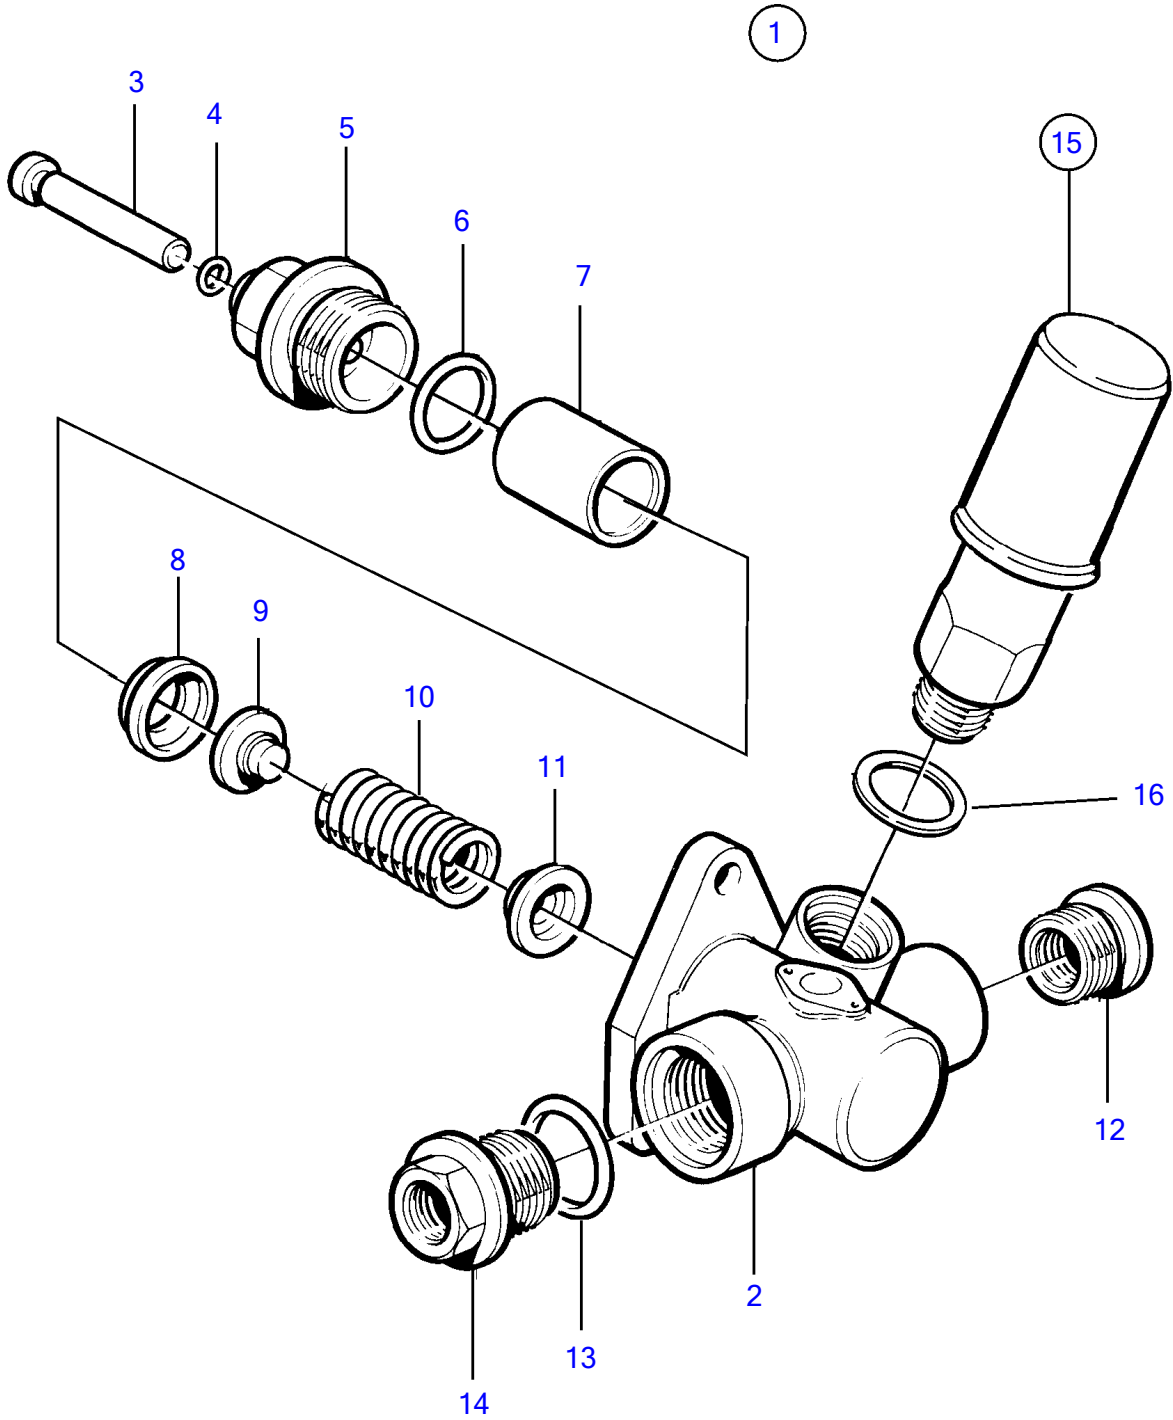

TAMD63L-A, TAMD63P-A

TAMD63L-A, TAMD63P-A

REF	PART NO.	QTY	DESCRIPTION	NOTES
1	244825	1	Feed pump	
2		1	• Housing	
3	244826	1	• Push rod	
4	244829	1	• O-ring	
5	244827	1	• Housing	
6	244828	1	• O-ring	
7	244831	1	• Piston	
8	11706665	1	• Spacer ring	(244835)
9	244834	1	• Valve	
10	244832	1	• Spring	
11	244833	2	• Spring disc	
12	244836	1	• Bushing	
13	244838	1	• O-ring	
14	244837	1	• Fitting	
15	3826073	1	• Hand pump	(76703,1698348)
16	240572	1	• • Gasket	