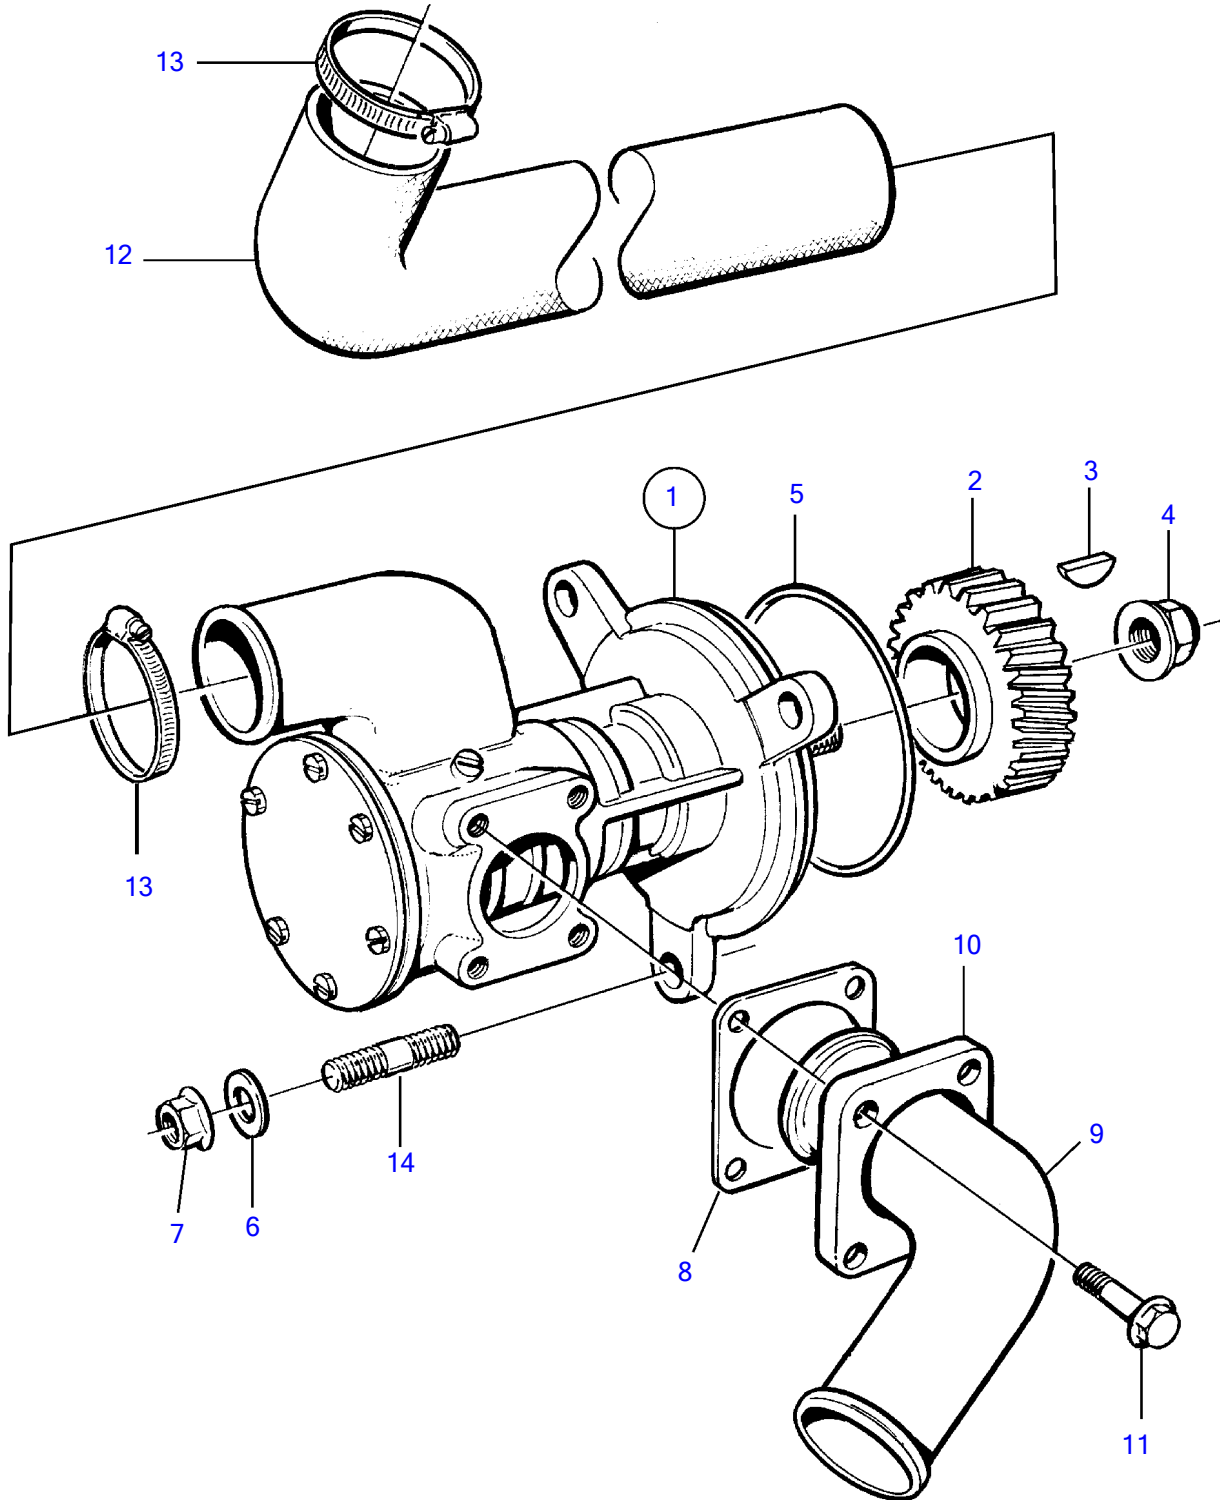

TAMD63L-A, TAMD63P-A

TAMD63L-A, TAMD63P-A

REF	PART NO.	QTY	DESCRIPTION	SEE SEC.
1	3836563	1	Sea water pump	
2	3830720	1	• Gear	
3	910112	1	• Woodruff key	
4	971099	1	• Flange lock nut	
5	975610	1	O-ring	
6	941911	3	Spring washer	
7	971097	3	Flange nut	
8	862592	1	Gasket	
9	848596	1	Hose attachment	
10	842029	1	Flange	
11	946441	4	Flange screw	
12	866217	1	Hose, charge air cooler	
13	961672	2	Hose clamp	
14	967951	3	Stud	613