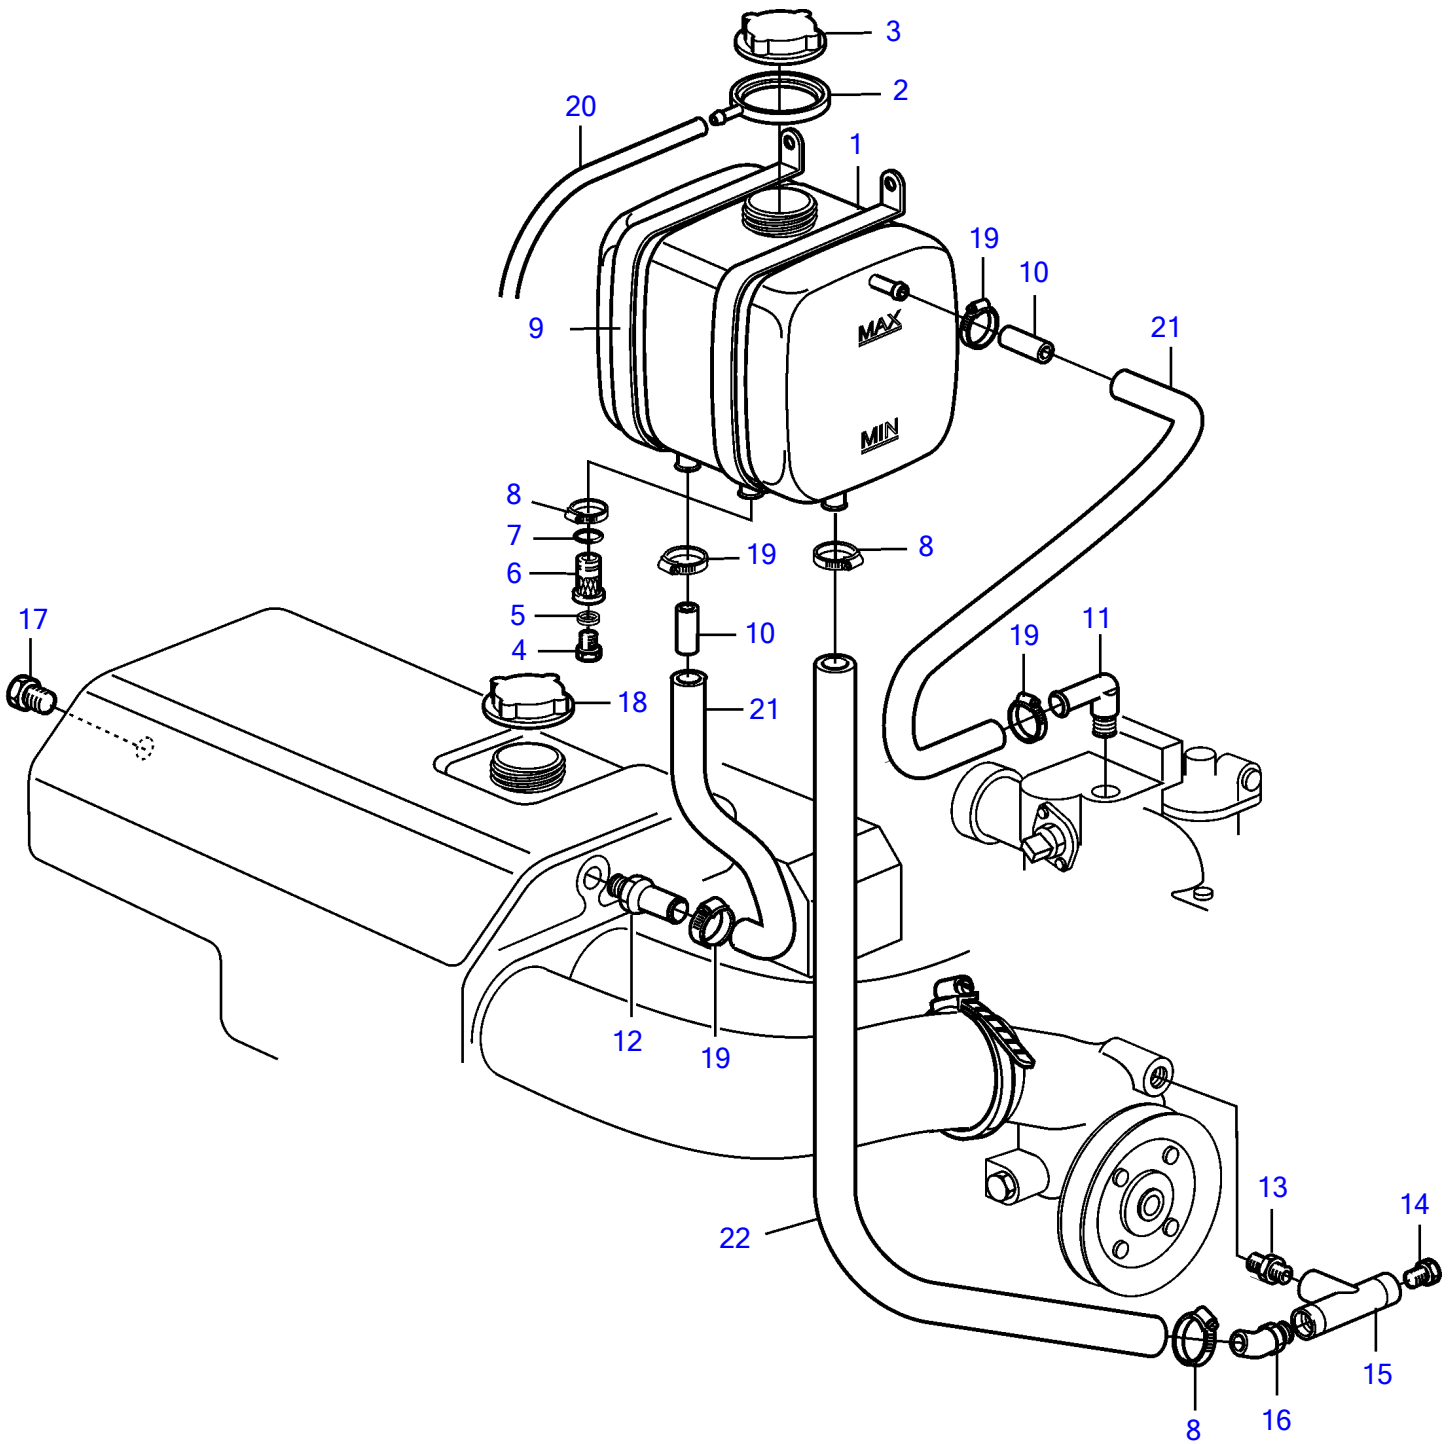

TAMD63L-A, TAMD63P-A

18298

TAMD63L-A, TAMD63P-A

REF	PART NO.	QTY	DESCRIPTION	NOTES
1	3830974	1	Expansion tank	Repl by 11110208
	11110208	1	Expansion tank	(4804536)
2	3828863	1	Rubber collar	
3	1674083	1	Pressure cap	75kPa
4	947660	1	Plug	
5	11994	1	Gasket	
6	11031743	1	Nipple	
7	960164	1	O-ring	
8	961667	3	Hose clamp	
9	(3829850)	2	Mounting strap	Obsolete part
10	11033572	2	Reduction nipple	
11	479953	1	Elbow nipple	
12	942722	1	Nipple	
13	16452	1	Double nipple	(3830970)
14	479956	1	Plug	
15	3830969	1	T-nipple	
16	942649	1	Elbow nipple	
17	981749	1	Plug	
18	9445462	1	Filler cap	150kPa
19	961664	4	Hose clamp	
20	192618	X	Hose	
21	943367	X	Rubber hose	
22	944386	X	Rubber hose	