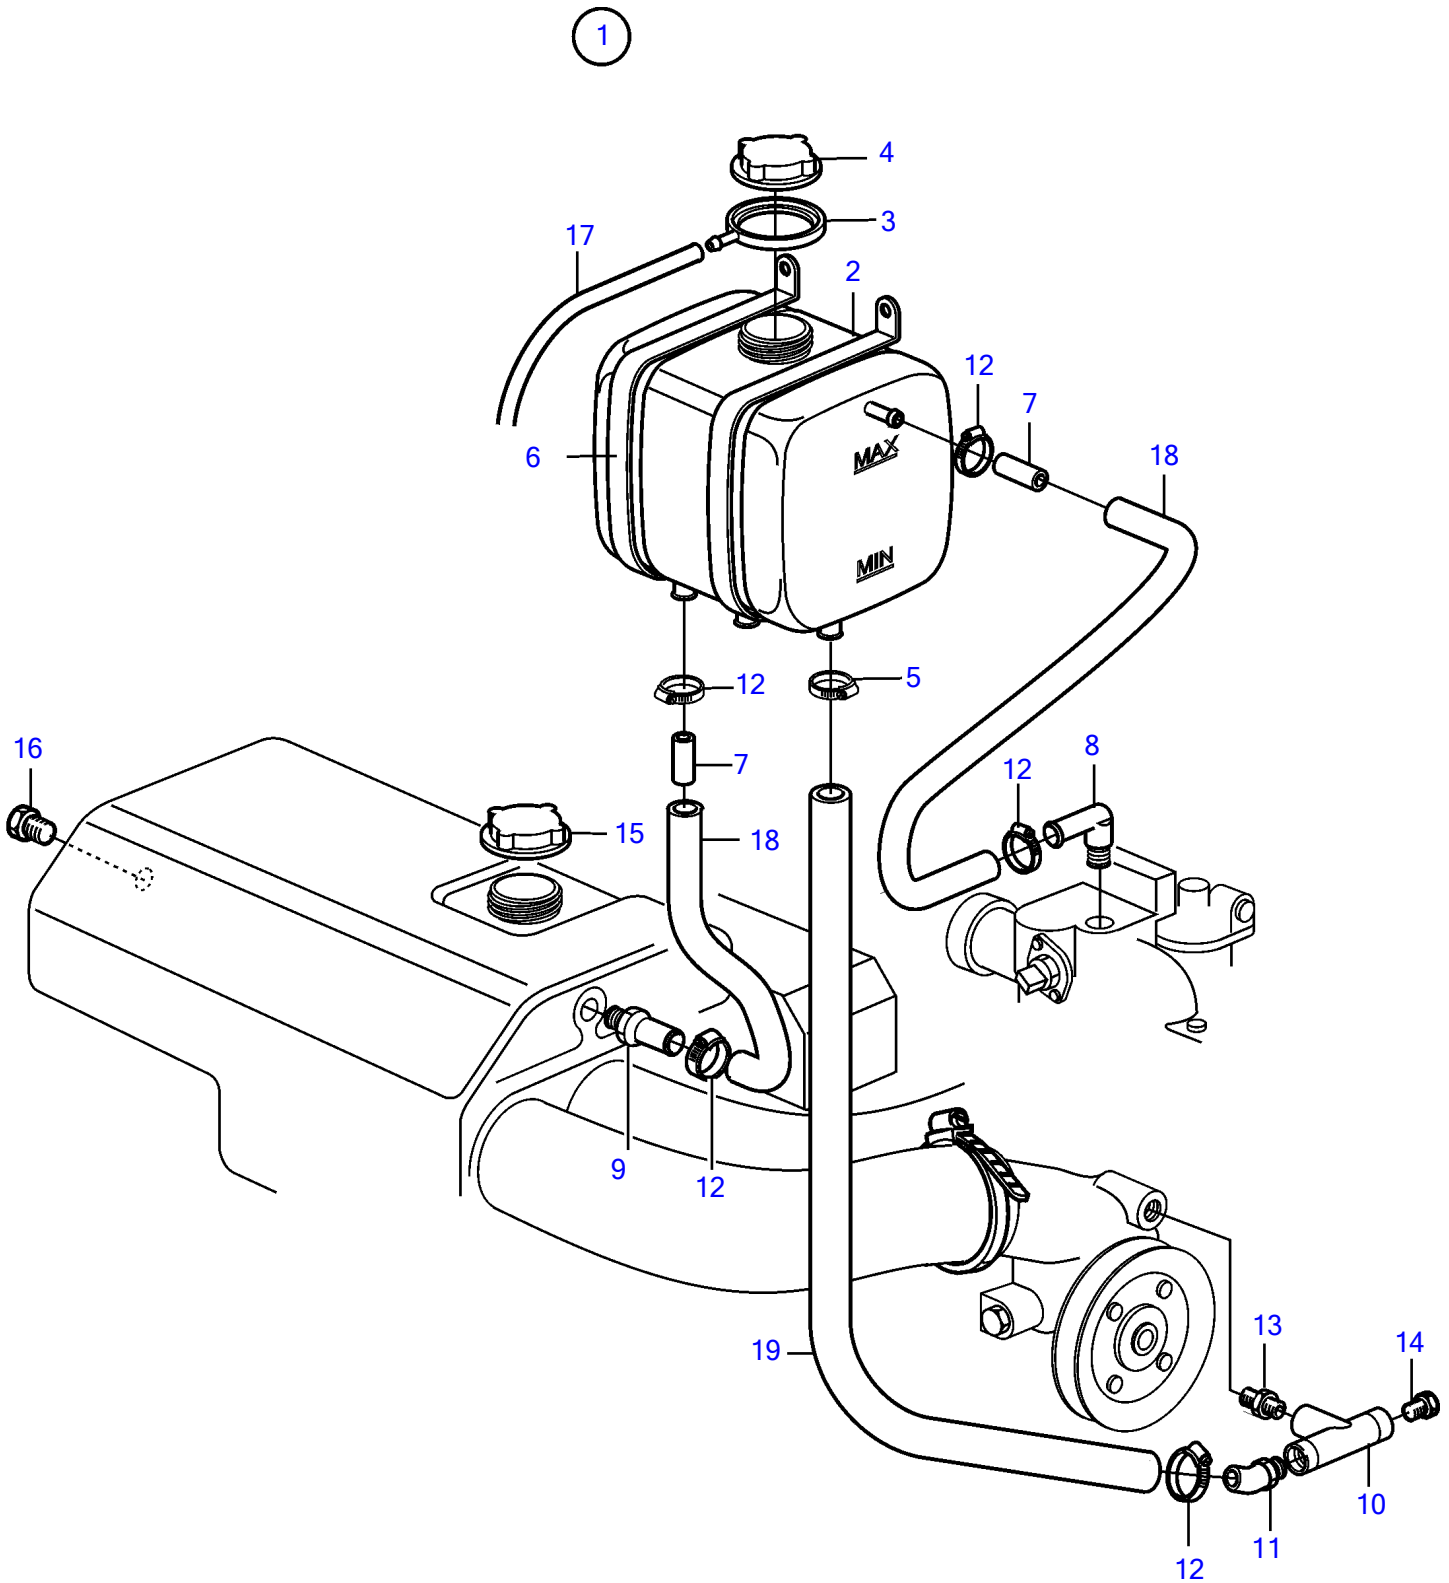

TAMD63L-A, TAMD63P-A

23441

TAMD63L-A, TAMD63P-A

REF	PART NO.	QTY	DESCRIPTION	NOTES
1		1	Expansion tank kit	
2	11110410	1	• Expansion tank	
3	4804414	1	• Collar	
	4804409	1	• Sealing ring	
	4804410	1	• Sealing ring	
4	1674083	1	• Pressure cap	75kPa
5	961672	3	• Hose clamp	
6	(3829850)	2	• Mounting strap	Obsolete part
7	11033572	2	• Reduction nipple	
8	479953	1	• Elbow nipple	
9	942722	1	• Nipple	
10	3830969	1	• T-nipple	
11	828693	1	• Hose attachment	
12	961664	4	• Hose clamp	
13	16452	1	• Double nipple	
14	479956	1	• Plug	
16	981749	1	Plug	
17	192618	X	Hose	
18	943367	X	Rubber hose	
19	944386	X	Rubber hose	

7740790-26-10142

23441

Upd:2011-09-22

TAMD63L-A, TAMD63P-A

VOLVO
PENTA