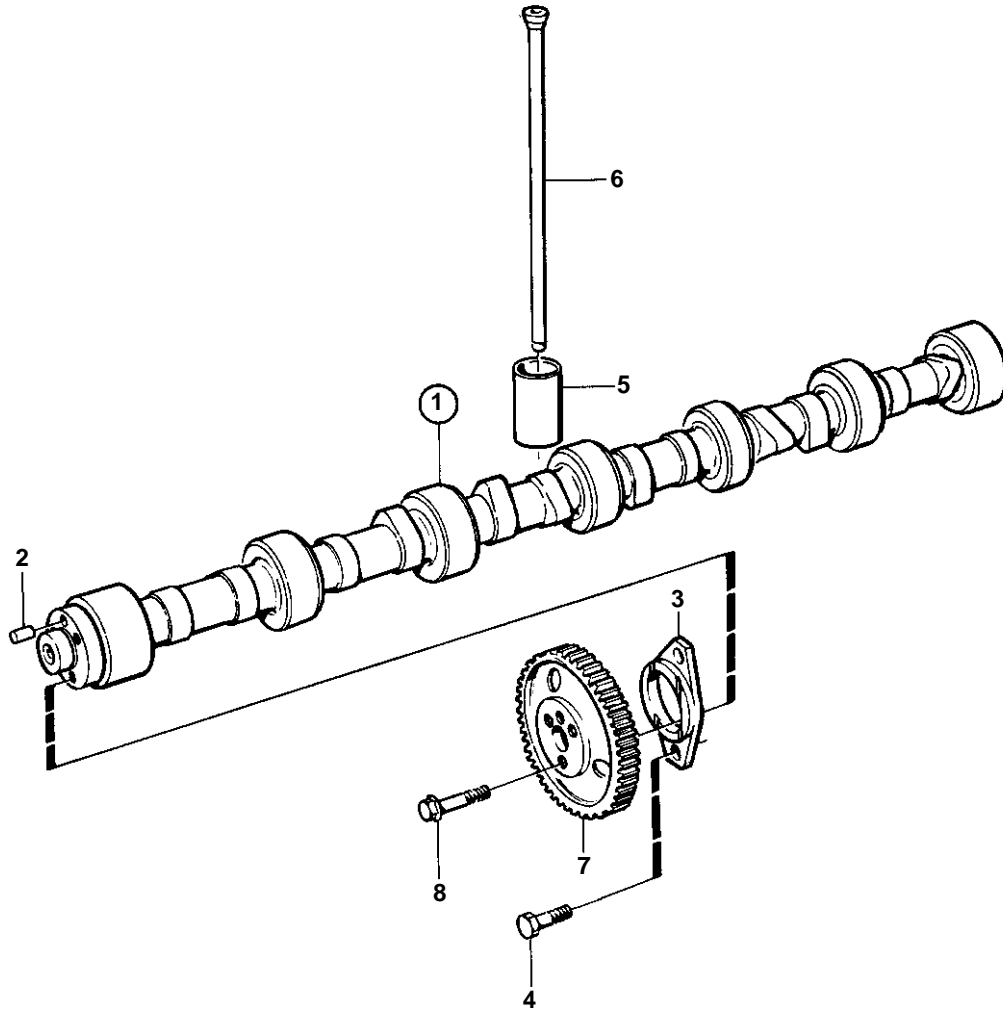

TAMD63L-A, TAMD 63L-B, TAMD63P-A

15107

TAMD63L-A, TAMD 63L-B, TAMD63P-A

REF	PART NO.	QTY	DESCRIPTION	SEE SEC.	NOTES
1	465787	1	Camshaft		
2	950588	1	· Pin		
3	465789	1	Flange		
4	471509	2	Screw		
5	421067	12	Lifter		
6	420021	12	Push rod		
7	478297	1	Gear		
			Bulletin 45-01	45-01-EN	Timing Gears, 71, 100, 121
8	471555	3	Screw		