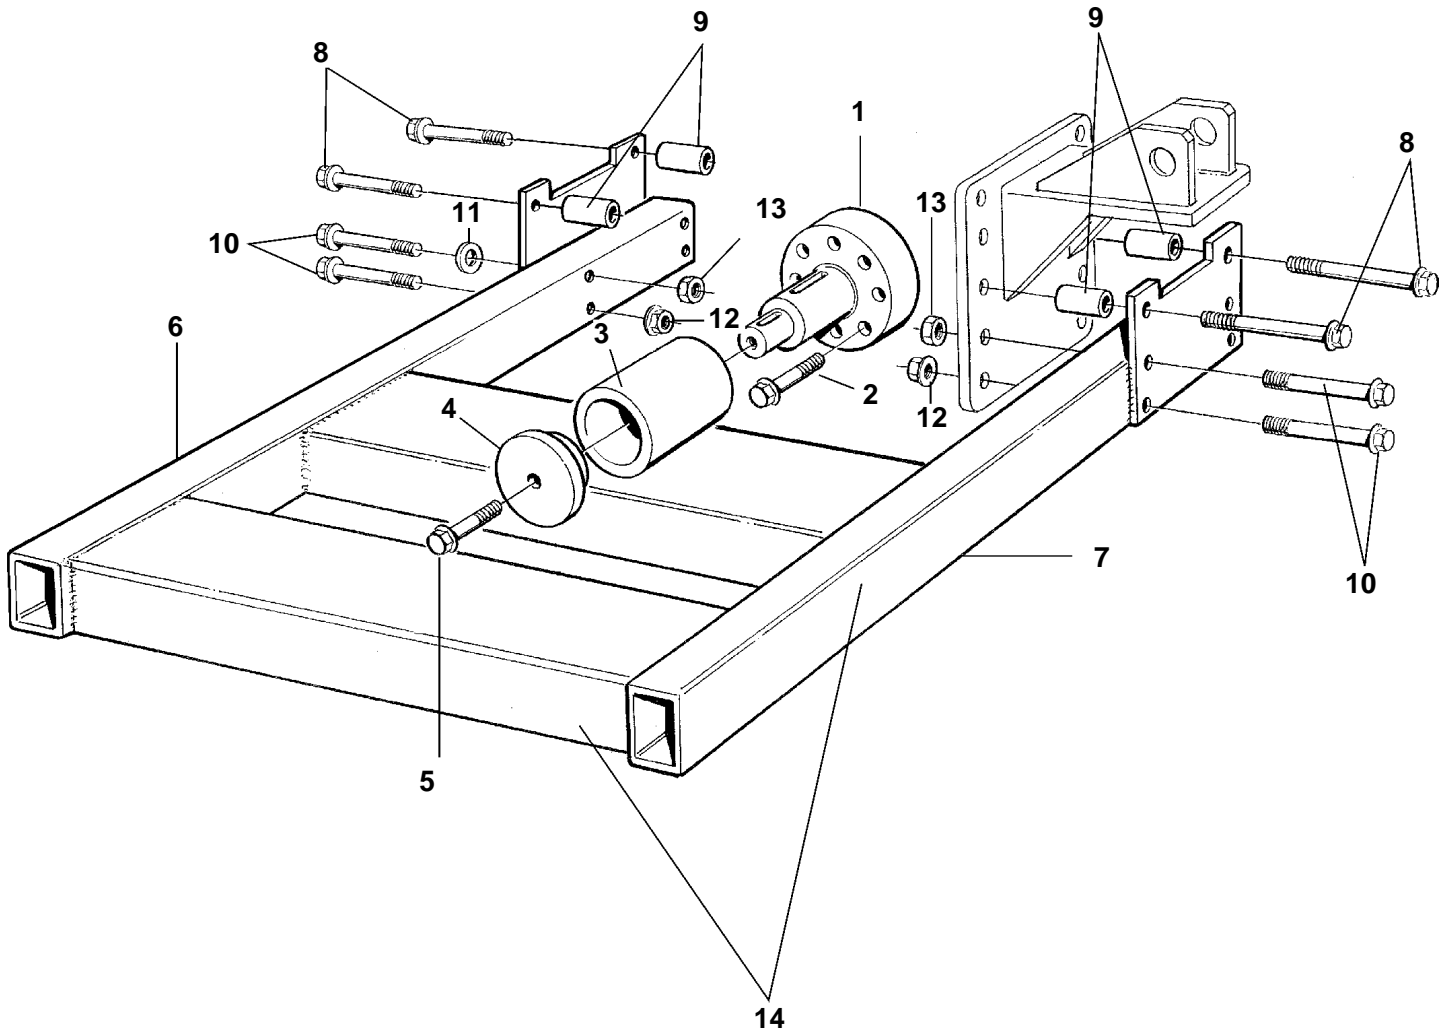

TAMD74A-A, TAMD74A-B, TAMD74C-A, TAMD74L-A, TAMD74P-A, TAMD74C-B, TAMD74L-B, TAMD74P-B

17126

TAMD74A-A, TAMD74A-B, TAMD74C-A, TAMD74L-A, TAMD74P-A, TAMD74C-B, TAMD74L-B, TAMD74P-B

REF	PART NO.	QTY	DESCRIPTION
1	3826718	1	Axle shaft
2	471529	8	Screw
3	3826711	1	Sleeve
4	3826710	1	Washer
5	965191	1	Screw
6	3826095	1	Bracket
7	3826146	1	Bracket
8	965197	4	Flange screw
9	824334	4	Spacer sleeve
10	965188	8	Screw
11	960143	2	Washer
12	971098	4	Flange lock nut
13	971080	4	Nut
14		2	Crossmember