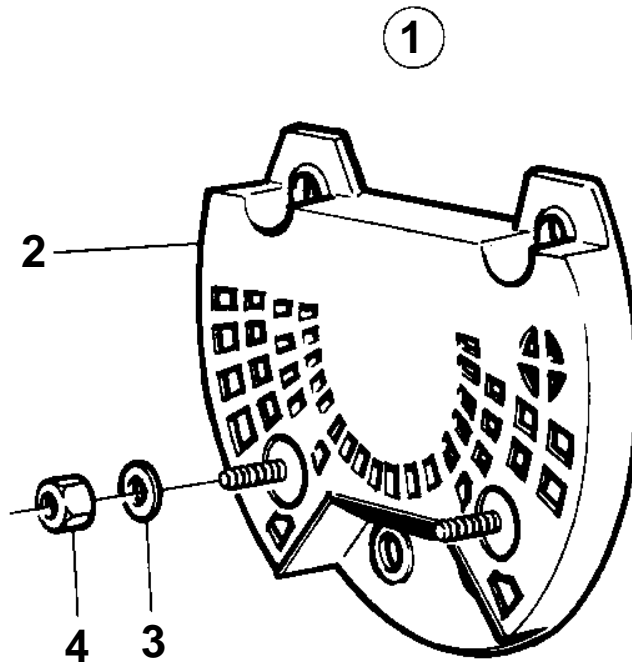

COMMON, TAMD63L-A, TAMD63L-B, TAMD63P-A, TAMD71B, TAMD73P-A, TAMD73WJ-A, TAMD74C-A, TAMD74L-A, TAMD74P-A

10164

COMMON, TAMD63L-A, TAMD63L-B, TAMD63P-A, TAMD71B, TAMD73P-A, TAMD73WJ-A, TAMD74C-A, TAMD74L-A, TAMD74P-A

REF	PART NO.	QTY	DESCRIPTION	NOTES
1	858968	1	Charge distributor	REPLACED BY 873120
2		1	· Charge distributor	
3	941906	2	· Spring washer	
4	955781	2	· Nut	