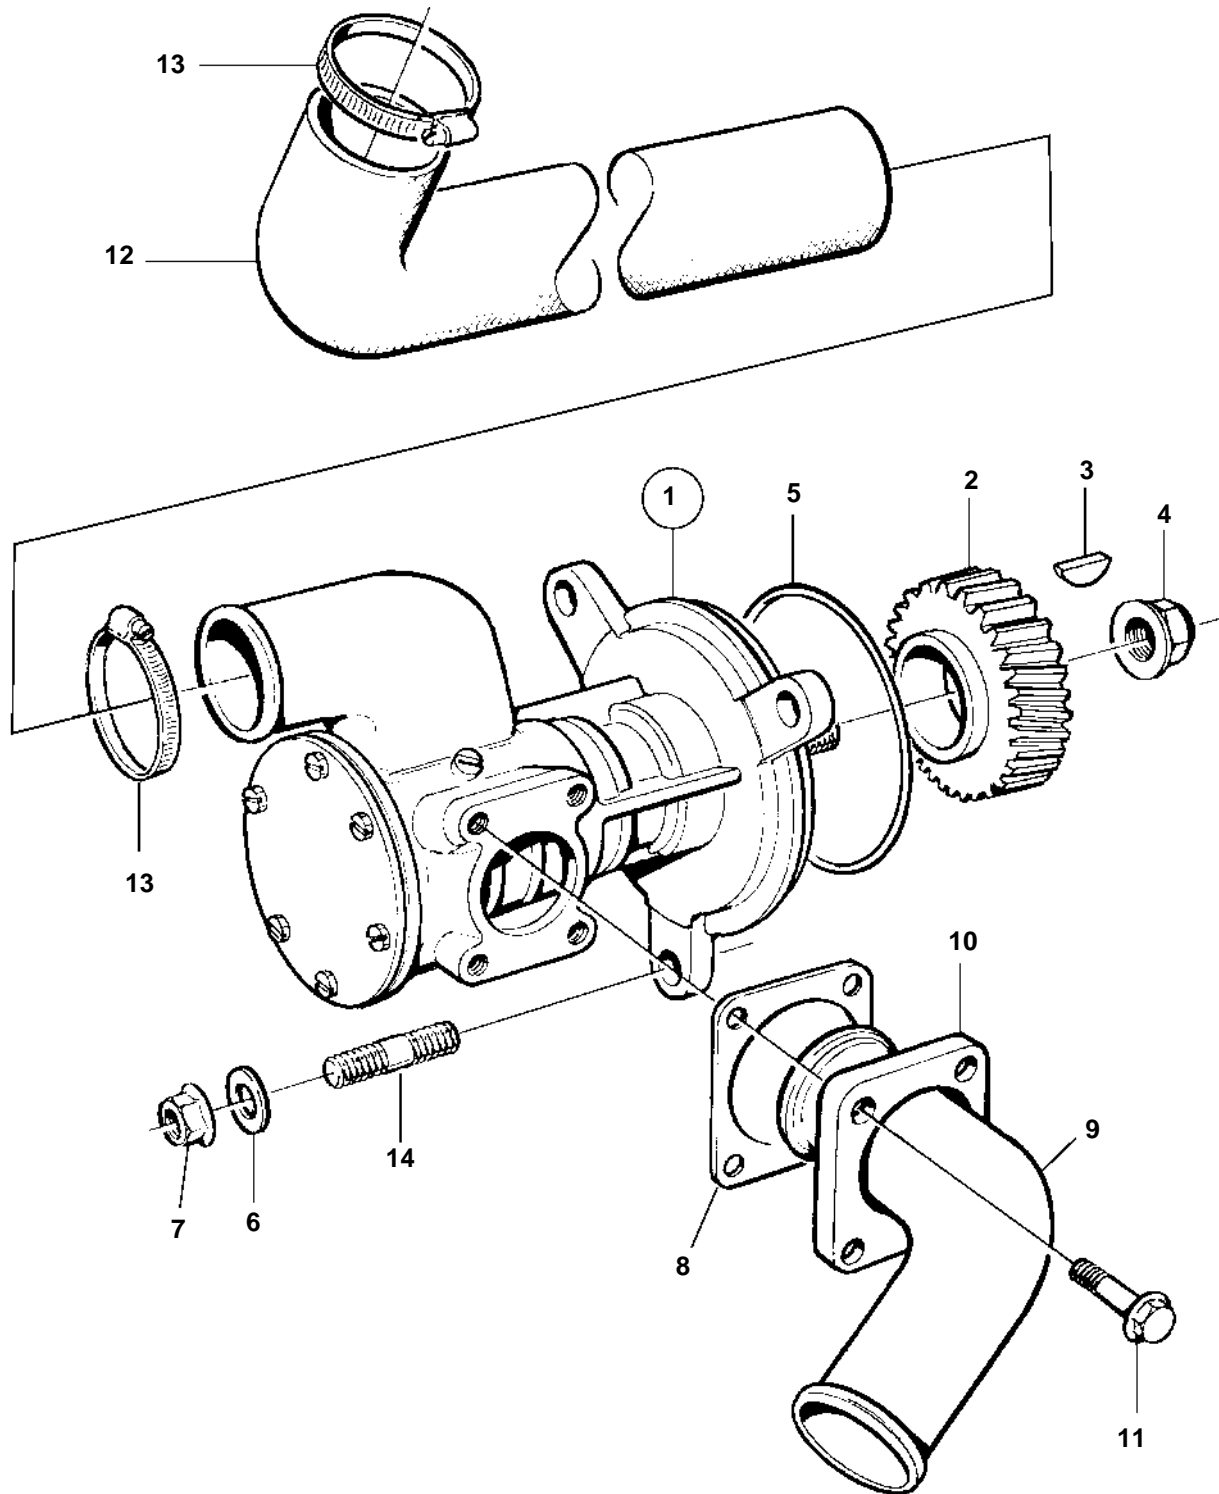

TAMD63L-A, TAMD63L-B, TAMD63P-A

TAMD63L-A, TAMD63L-B, TAMD63P-A

REF	PART NO.	QTY	DESCRIPTION	SEE SEC.
1	3836563	1	Sea water pump	
2	3830720	1	· Gear	
3	910112	1	· Key	
4	971099	1	· Flange lock nut	
5	975610	1	O-ring	
6	941911	3	Spring washer	
7	971097	3	Nut	
8	862592	1	Gasket	
9	848596	1	Hose attachment	
10	842029	1	Flange	
11	946441	4	Screw	
12	866217	1	Hose, intercooler	
13	961672	2	Clamp	
14	967951	3	Stud	613