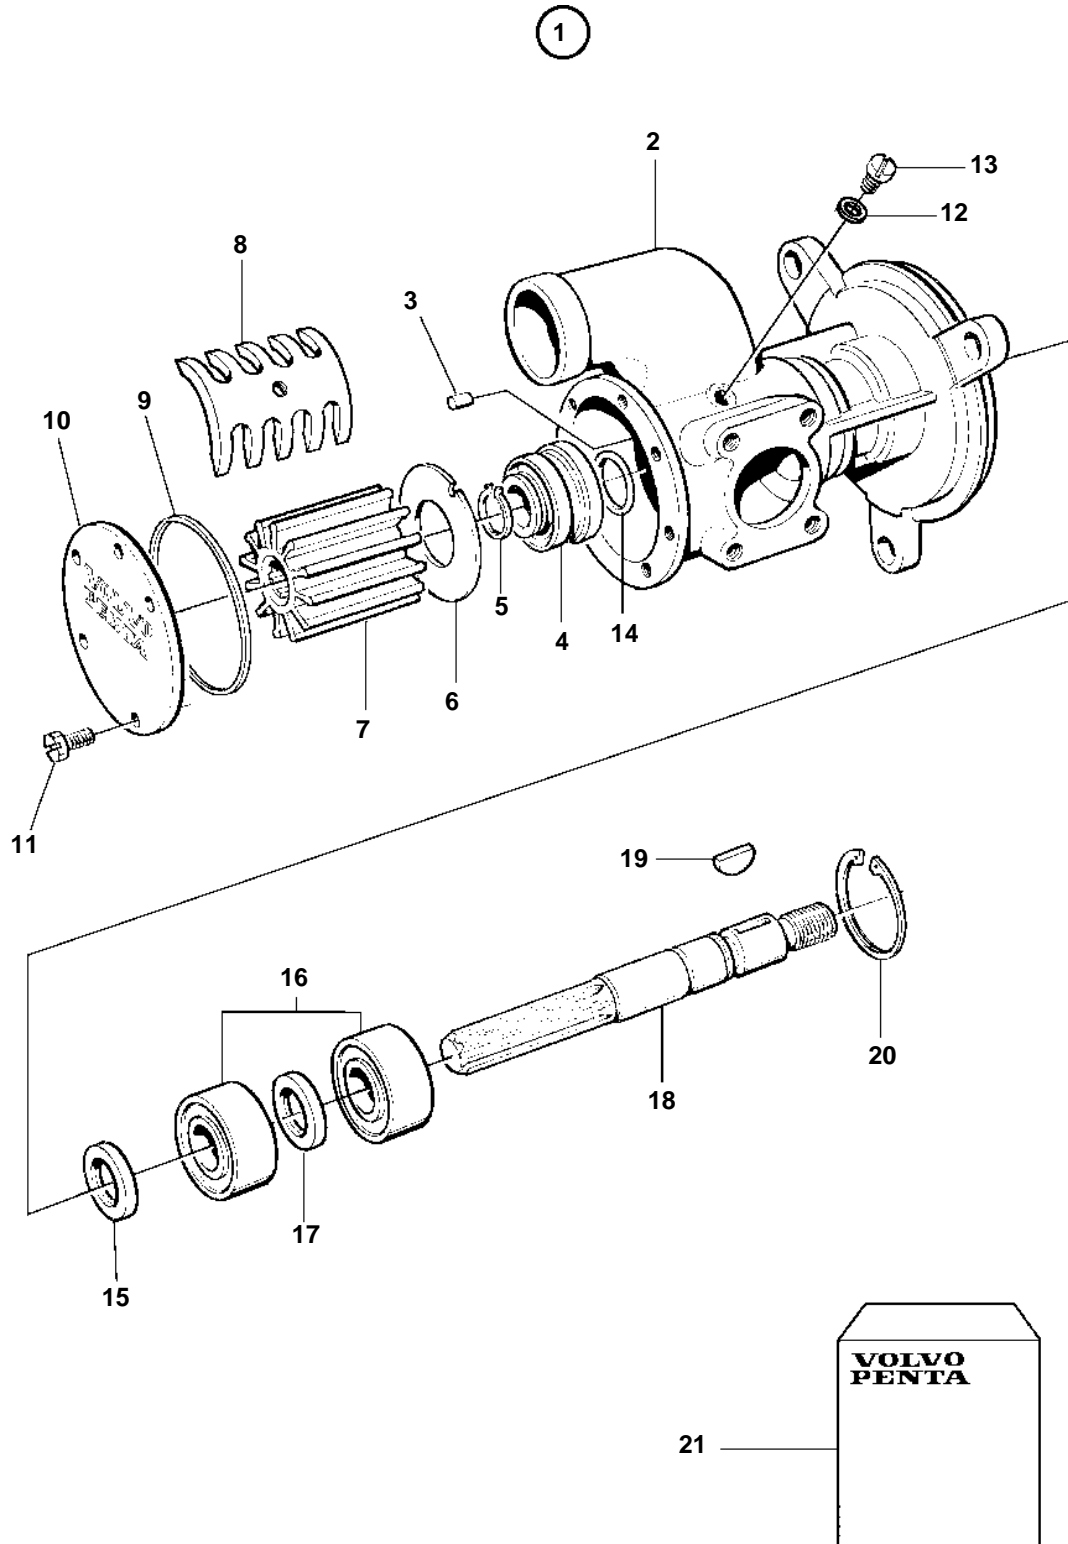

TAMD63L-A, TAMD63L-B, TAMD63P-A

TAMD63L-A, TAMD63L-B, TAMD63P-A

REF	PART NO.	QTY	DESCRIPTION
1	3830703	1	Sea water pump
2		1	· Pump housing
3	826239	1	· Lock pin
4	864649	1	· Seal
5	943468	1	· Lock ring
6	826246	1	· Washer
7		1	· Impeller
8	866781	1	· Cam
9	3825108	1	· Gasket
10	3825115	1	· Cover
11	841693	6	· Screw
12	864645	1	· Washer
13	3825114	1	· Screw
14	864648	1	· O-ring
15	864647	1	· Sealing ring
16	3830706	2	· Ball bearing
17	3830707	1	· Spacer
18	3830705	1	· Shaft
19	910112	1	· Key
20	3825112	1	· Lock ring
21	876771	1	Impeller kit
	877351	1	Repair kit