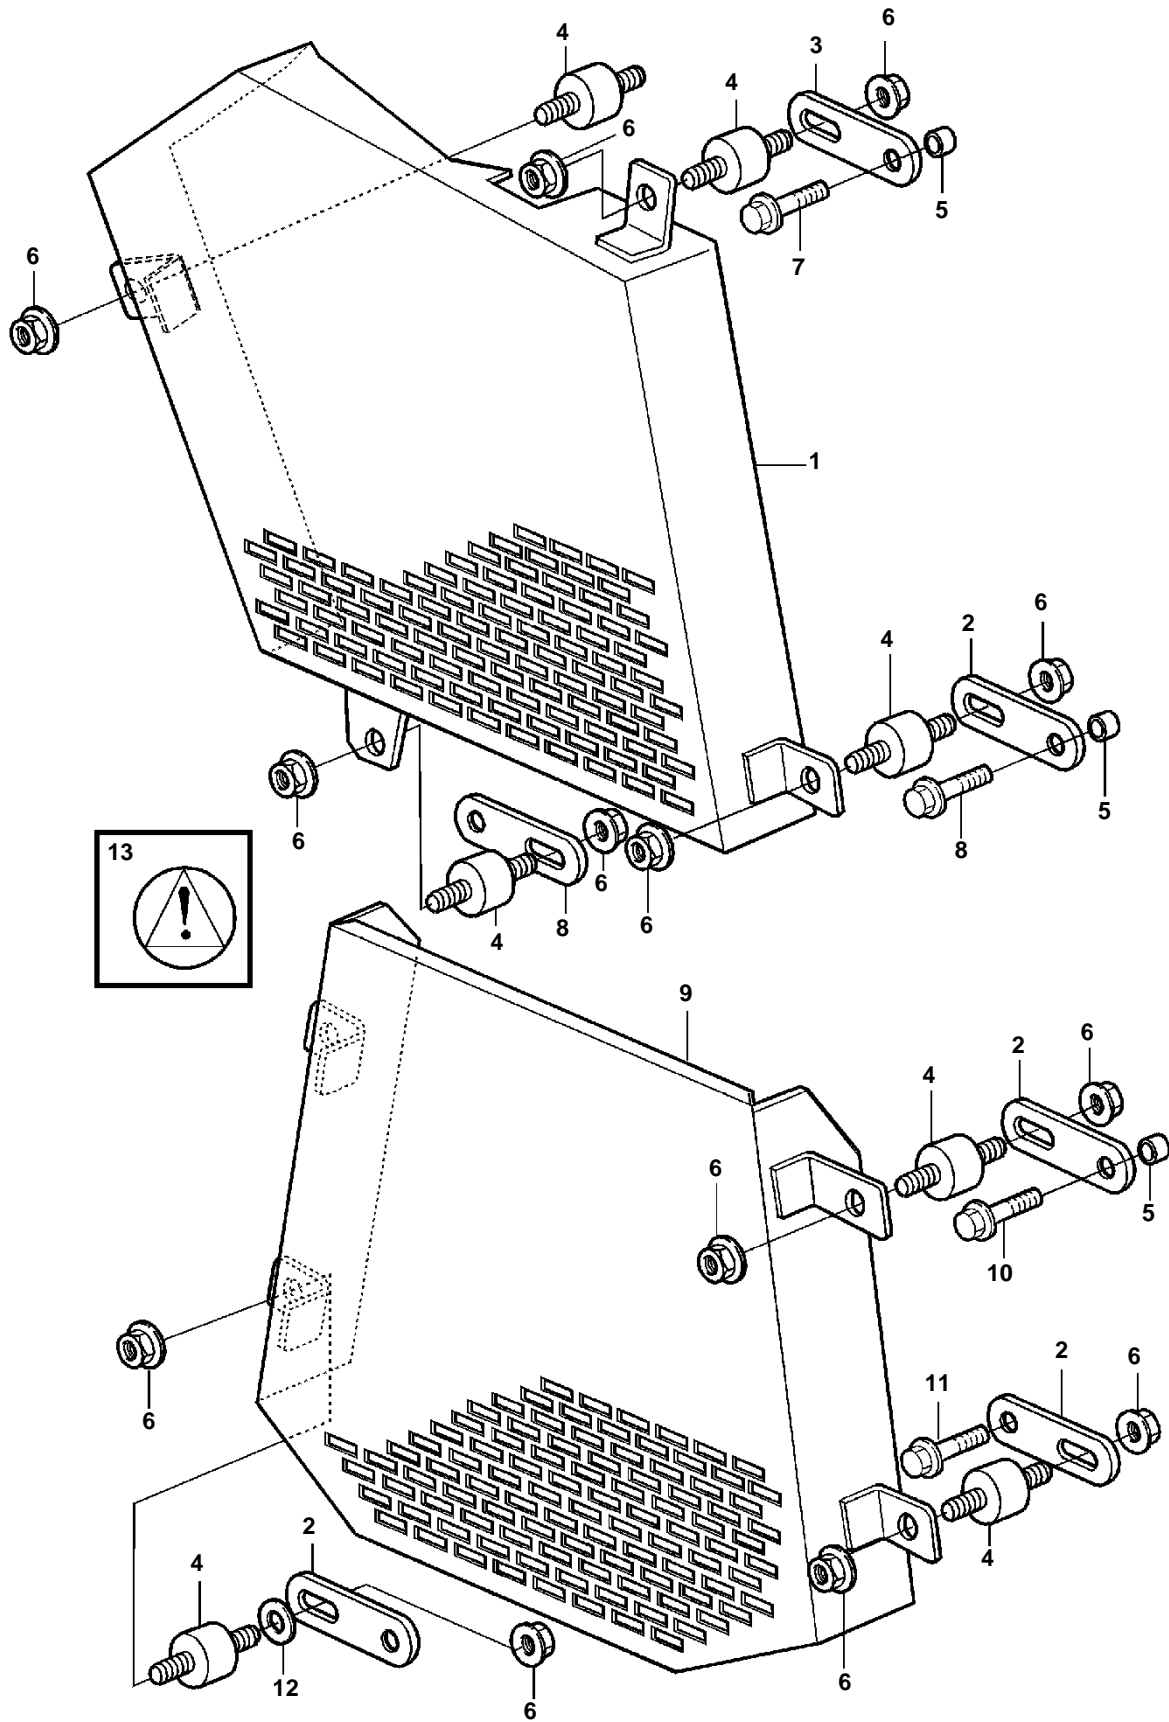

TAMD63L-A, TAMD63L-B, TAMD63P-A, TAMD73P-A, TAMD73WJ-A, TAMD74A-A, TAMD74A-B, TAMD74C-A, TAMD74L-A, TAMD74P-A, TAMD74C-B, TAMD74L-B, TAMD74P-B

17101

TAMD63L-A, TAMD63L-B, TAMD63P-A, TAMD73P-A, TAMD73WJ-A, TAMD74A-A, TAMD74A-B, TAMD74C-A, TAMD74L-A, TAMD74P-A, TAMD74C-B, TAMD74L-B, TAMD74P-B

REF	PART NO.	QTY	DESCRIPTION	NOTES
1	3826235	1	Belt protector	
2	965534	4	Bracket	
3	965537	1	Bracket	
4	3574797	7	Rubber cushion	
5	843075	3	Sleeve	16x8,4x11mm
	1560272	3	Spacer washer	18x8,4x13mm
6	949278	13	Lock nut	
7	947760	2	Flange screw	
8	965535	1	Bracket	
9	3826234	1	Belt protector	
10	965216	1	Screw	
11	965215	1	Screw	
12	191172	1	Washer	
13	3827294	1	Decal	