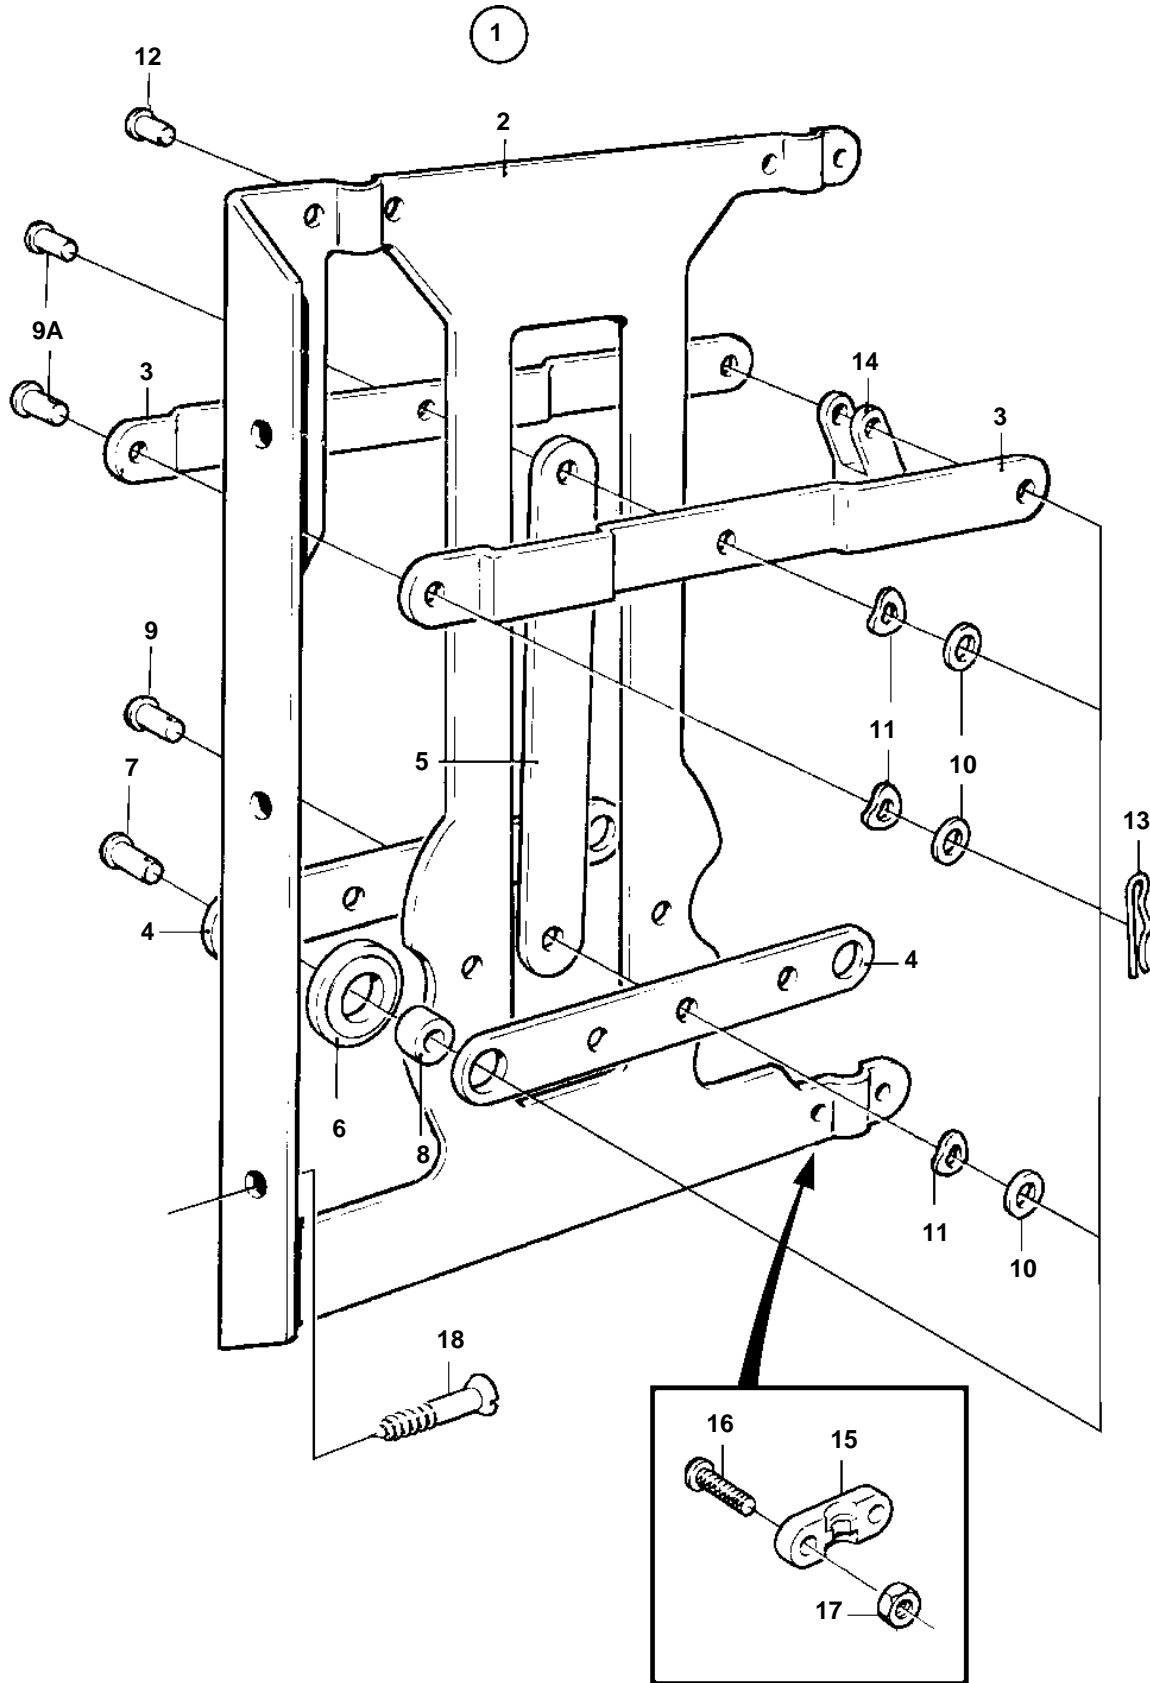

COMMON, MD2010B, MD2010C, MD2020B, MD2020C, MD2030B, MD2030C, MD2040B, MD2040C, D2-55A, KAD32P-A, TAMd42WJ-A, KAMD43P-A, KAD43P-A, TAMd63L-A, TAMd63L-B, TAMd162A, TAMd162B, TAMd162C, TAMd162C-B, TAMd63L-A, TAMd63P-A, TAMd71B, TAMd73P-A, TAMd103A-A, TAMd165C-A, TAMd165A-A, TAMd165P-A

18648

COMMON, MD2010B, MD2010C, MD2020B, MD2020C, MD2030B, MD2030C, MD2040B, MD2040C, D2-55A, KAD32P-A, TAMD42WJ-A, KAMD43P-A, KAD43P-A, TAMD63L-A, TAMD63L-B, TAMD162A, TAMD162B, TAMD162C, TAMD162C-B, TAMD63L-A, TAMD63P-A, TAMD71B, TAMD73P-A, TAMD103A-A, TAMD165C-A, TAMD165A-A, TAMD165P-A

REF	PART NO.	QTY	DESCRIPTION	NOTES
1	828164	1	Collector	For double steering positions.
2		1	· Housing	
3		2	· Lever	
4		2	· Lever	
5		1	· Lever	
6	828180	2	· Washer	
7	828183	2	· Clevis pin	
8	828178	2	· Bushing	
9		1	· Bolt	
9A		2	· Bolt	
10	940191	3	· Washer	
11		3	· Washer	
12	828182	1	· Cross recessed screw	
13	664822	6	· Lock spring	
14	850452	3	· Fork	
15	850361	3	· Cable attachment	
16	956078	6	· Screw	
17	955780	6	· Nut	
18		3	· Screw	