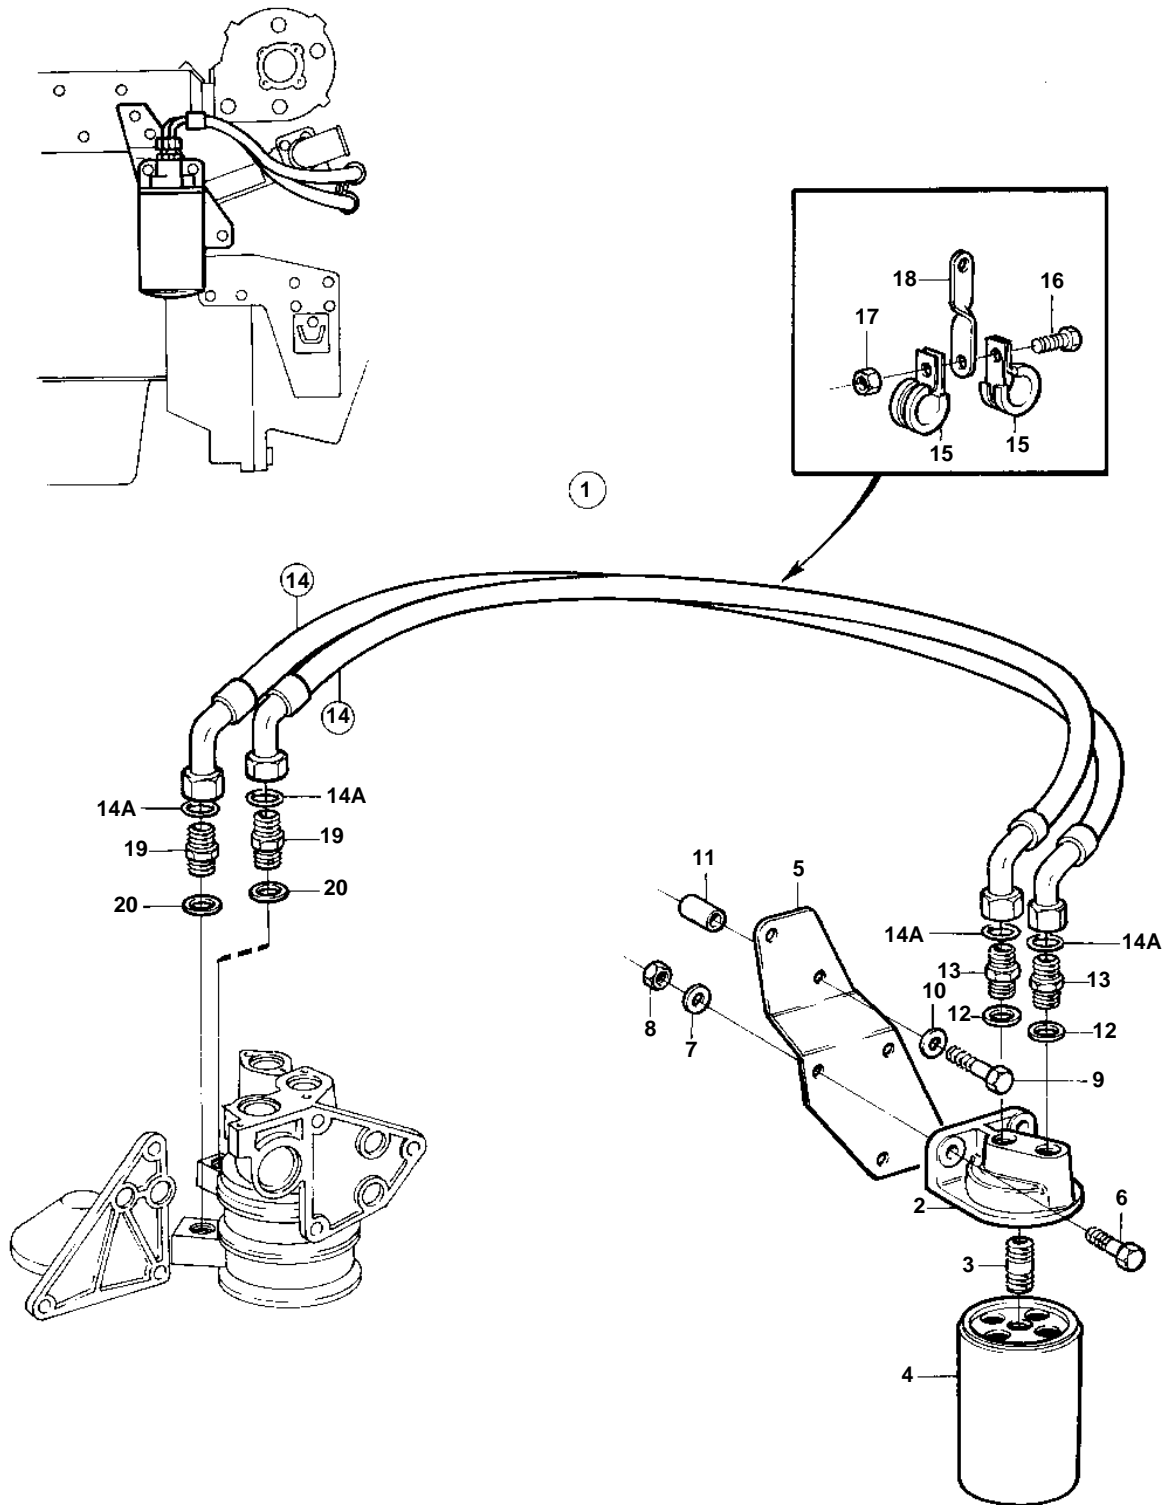

TAMD61A, TAMD62A

11205

TAMD61A, TAMD62A

REF	PART NO.	QTY	DESCRIPTION	NOTES
1		1	Oil filter kit	
2	848509	1	· Housing	
3	466623	1	· Nipple	
4	847741	1	· Oil filter	
5	863246	1	· Bracket	
6	970947	2	· Screw	
7	960148	2	· Washer	
8	971071	2	· Nut	
9	970964	1	· Screw	
10	960148	1	· Washer	
11	845884	1	· Spacer sleeve	
12	948885	2	· Gasket	
13	947554	2	· Nipple	M26x1,5
14	863613	2	· Hose	
14A	4880663	4	· · O-ring	
15	952637	8	· Clamp	
16	946934	4	· Flange screw	
17	945407	4	· Flange nut	
18	354842	4	· Bracket	
19	947554	2	Nipple	M26x1,5
20	948885	2	Gasket	