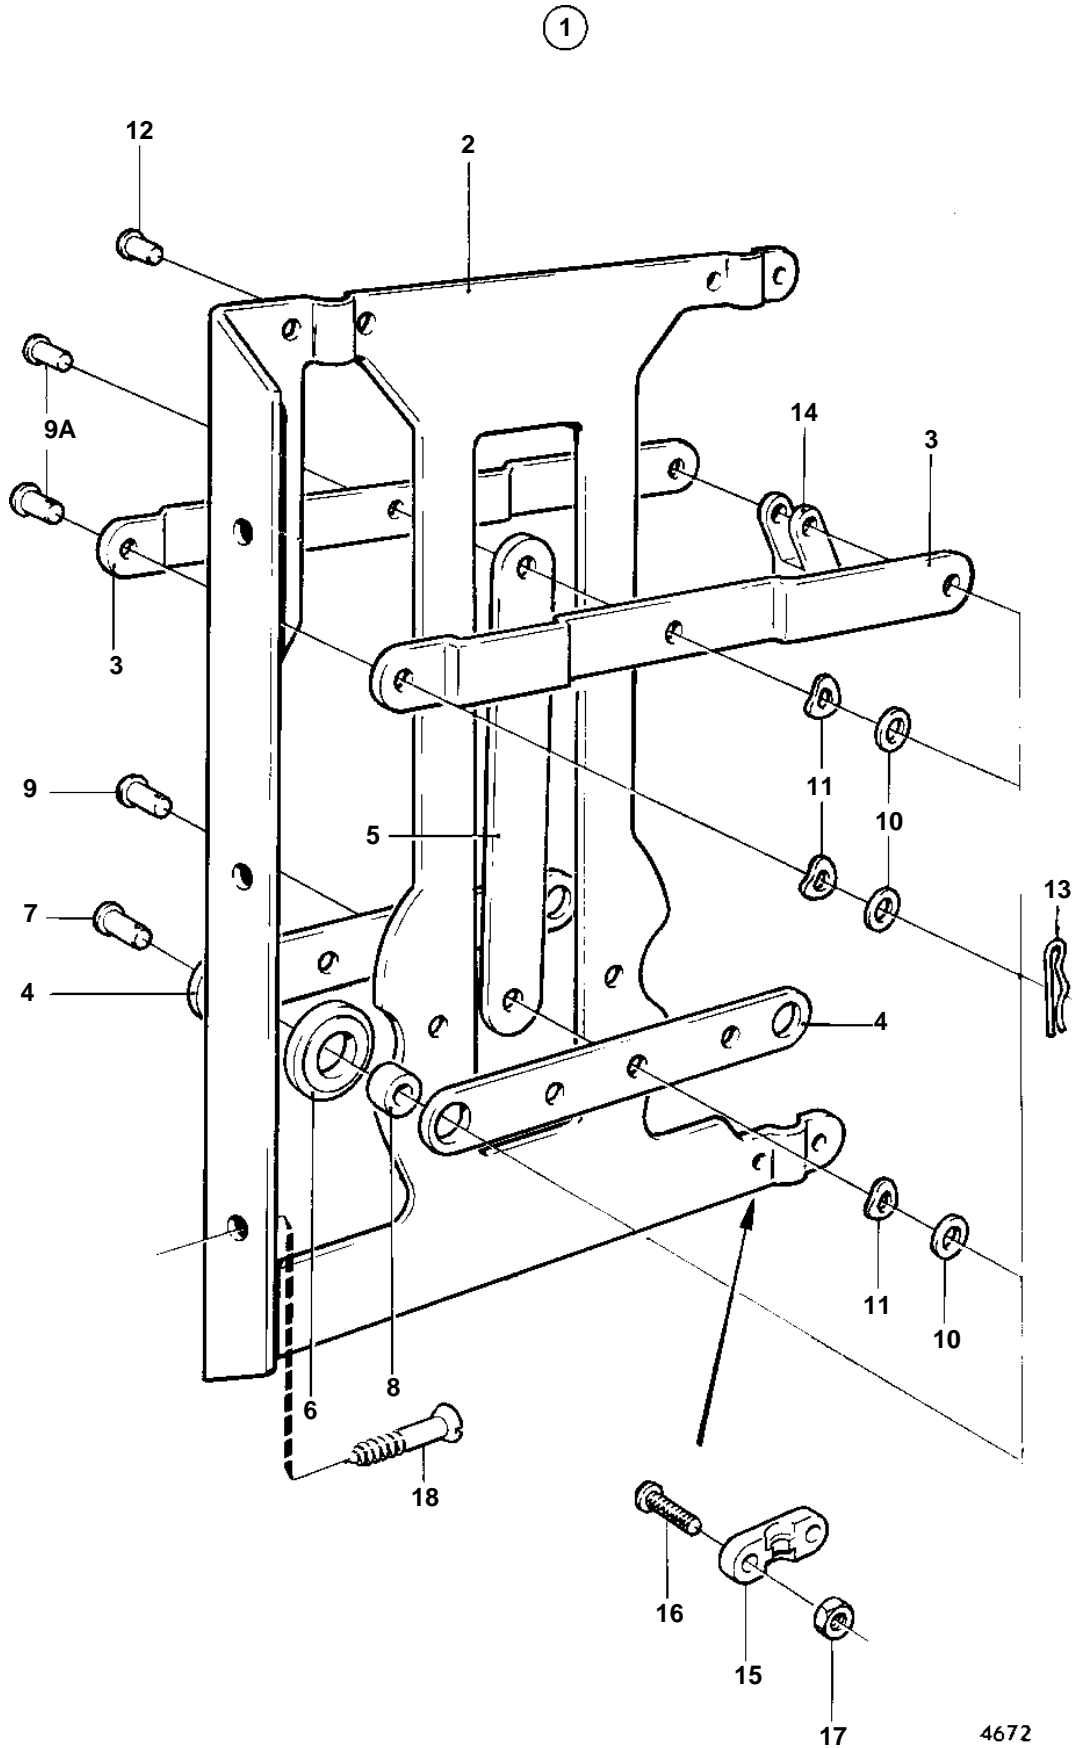

COMMON

4672

COMMON

REF	PART NO.	QTY	DESCRIPTION	NOTES
1	828164	1	Collector	For double steering positions.
2		1	· Housing	
3		2	· Lever	
4		2	· Lever	
5		1	· Lever	
6	828180	2	· Washer	
7	828183	2	· Clevis pin	
8	828178	2	· Bushing	
9		1	· Bolt	
9A		2	· Bolt	
10	940191	3	· Washer	
11		3	· Washer	
12	828182	1	· Cross recessed screw	
13	664822	6	· Lock spring	
14	850452	3	· Fork	
15	850361	3	· Cable attachment	
16	956078	6	· Screw	
17	955780	6	· Nut	
18		3	· Screw	