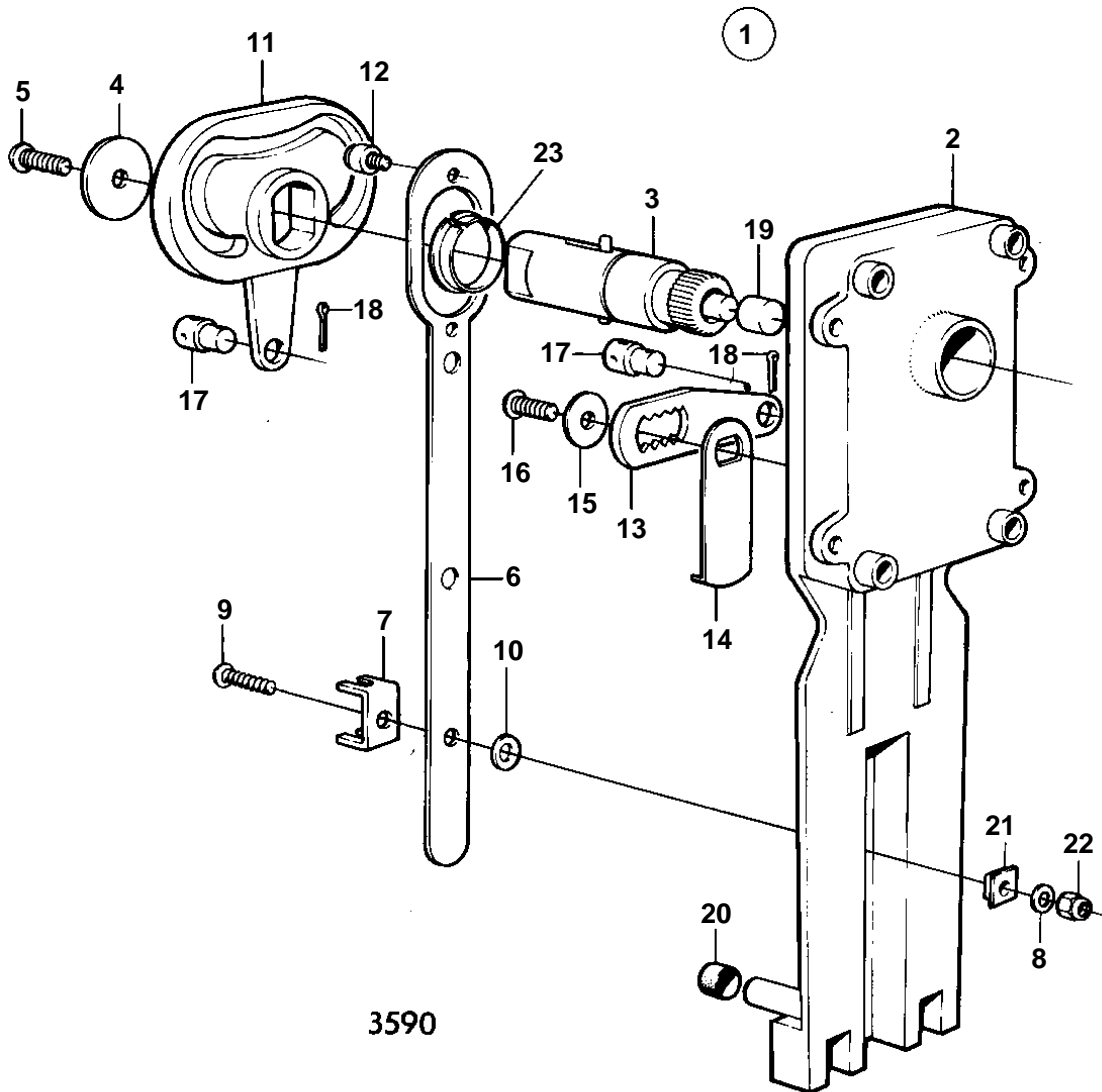

COMMON

COMMON

REF	PART NO.	QTY	DESCRIPTION
1	839469	1	Control
2		1	· HOUSING
3		1	· SHAFT
4	839635	1	· Washer
5	839637	1	· Screw
6	839668	1	· Link
7	853423	1	· Retainer
8	839667	1	· Washer
9	839664	1	· Screw
10	839665	1	
11	839636	1	· Eccentric
12	851713	1	· Spare parts kit
13	839633	1	· Arm
14	839639	1	· Arm
15	839635	1	· Washer
16	839637	1	· Screw
17	839638	2	· Cube
18	17253	2	· Cotter pin
19	839632	1	· Button
20	839640	1	· Rubber damper
21	839666	1	· Washer
22	963104	1	· Nut
23	839701	1	· Bushing