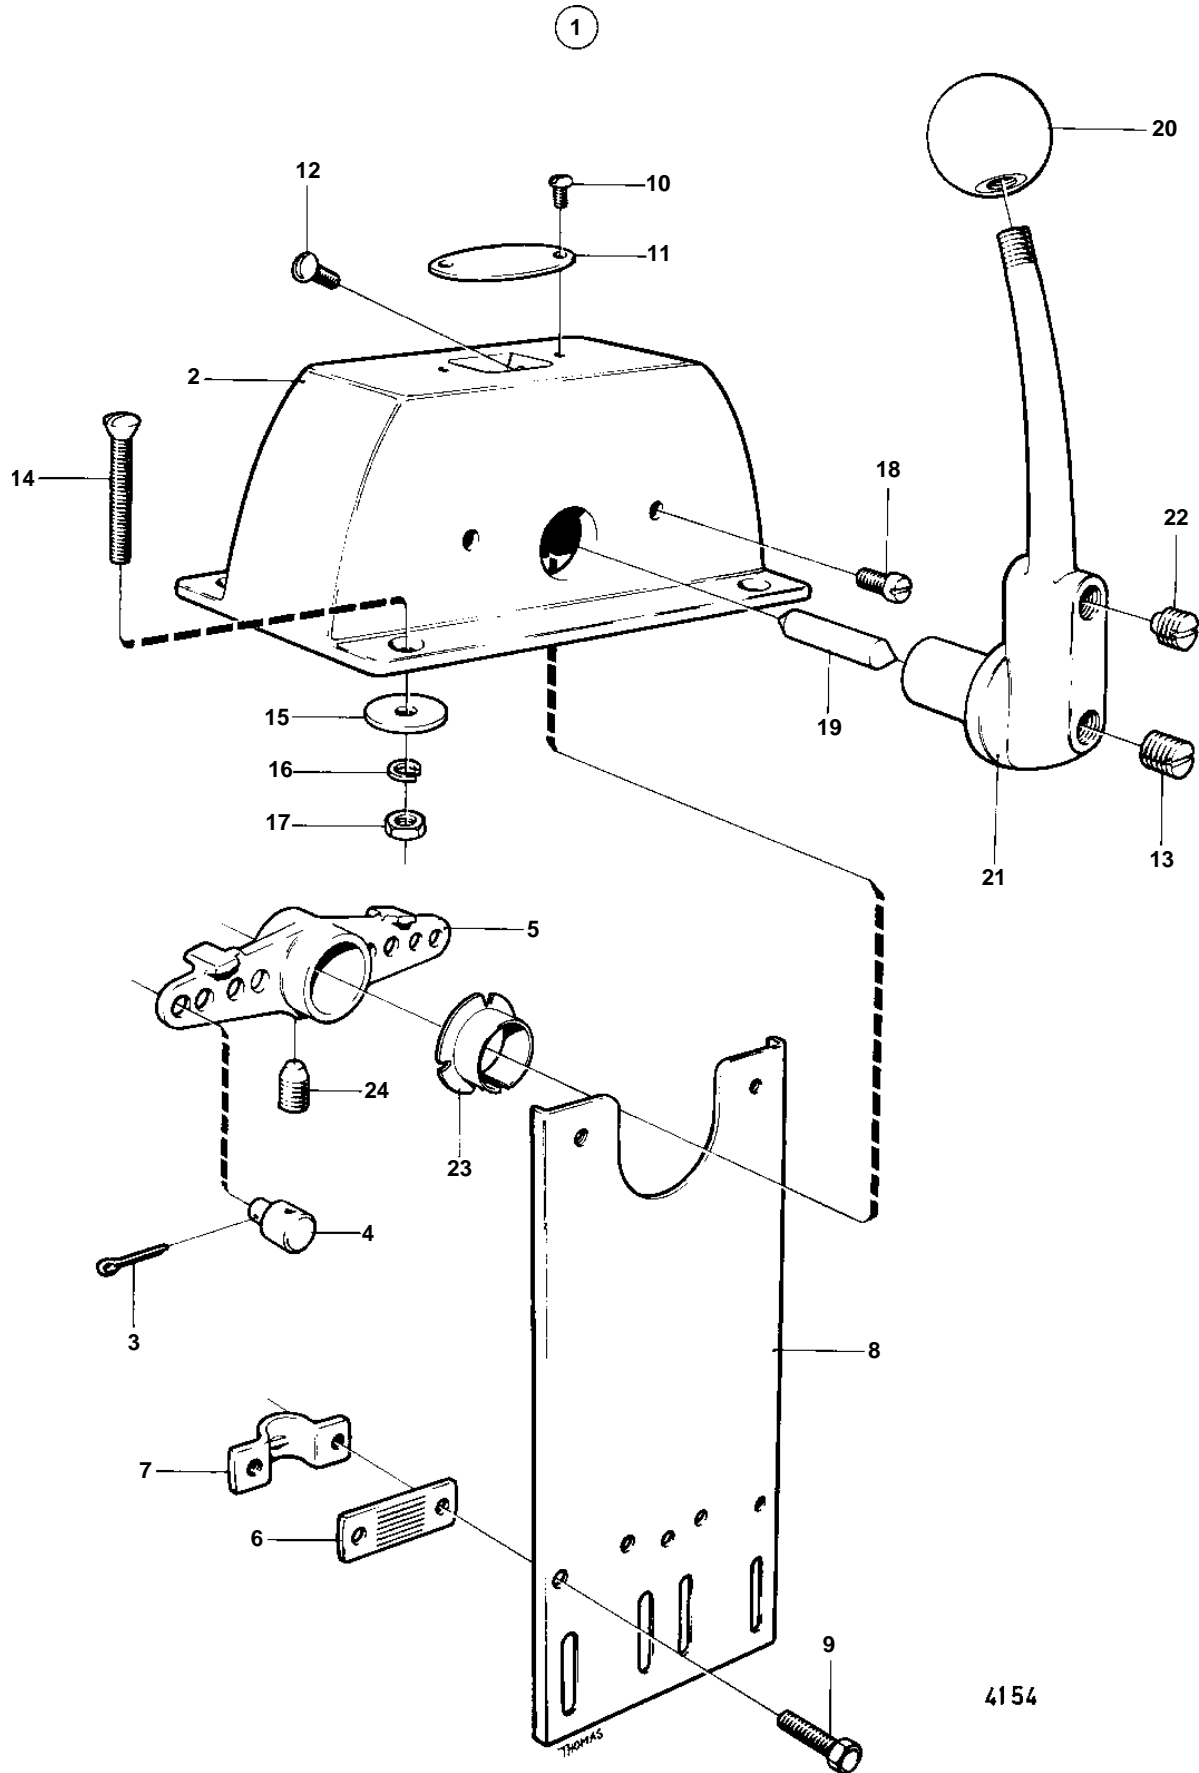

COMMON

4154

COMMON

REF	PART NO.	QTY	DESCRIPTION
1	825627	1	Control
2		1	· HOUSING
3	17276	1	· Cotter pin
4	804312	1	· Cube
5	827749	1	
6	827750	1	
7	827751	1	
8	827752	1	
9	192245	2	· Screw
10	950001	2	· Screw
11		1	· NAME PLATE
12	192010	2	· Screw
13	827753	2	
14	940269	4	· Screw
15	960138	4	· Washer
16	941905	4	· Spring washer
17	955844	4	· Nut
18	940204	2	· Screw
19	827754	1	
20	825862	1	
21	827755	1	
22	827756	1	· Lock screw
23	827757	1	
24	827758	1	