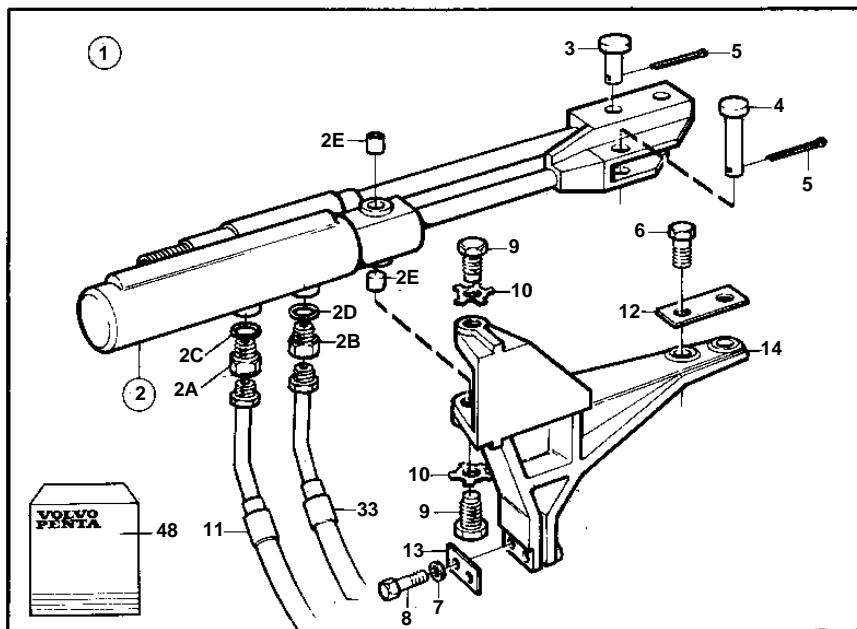

KAD42B

15167

## KAD42B

REF	PART NO.	QTY	DESCRIPTION		NOTES
1	872229	1	Power steering kit		
2	872215	1	· Steering cylinder		
2A	872698	1	· · Nipple		
2B	872699	1	· · Nipple		
2C	955985	1	· · O-ring		
2D	955982	1	· · O-ring		
2E	872700	2	· · Bushing		
3	872490	1	· · Clevis pin		
4	872491	1	· · Clevis pin		
5	949791	2	· · Cotter pin		
6	977625	2	· Screw		
7	941908	2	· Spring washer		
8	970950	2	· Screw		
9	872103	2	· Pivot pin		
10	872104	2	· Lock washer		
11	872217	1	· Hose		
12	872311	1	· Tab washer		
13	872369	1	· Tab washer		
14	872443	1	· Bracket		
15	860704	1	Power steer.pump kit		SN-2204208023. For engines with a v-belt driven water pump.
16	1359649	1	· Power steering pump · Comps. not spec.		
17	1378156	1	· Pulley		
18	860682	1	· Bracket		
19	860683	1	· Bracket	SO	
20	946440	5	· Flange screw		
21	860681	1	· Bracket		
22	861664	1	· Tensioner		(860693)
23	1336961	1	· · Screw		FOR 1336962
	861666	1	· · Lock screw		FOR 977820
24	1336962	1	· · Adjuster screw		M6, EARLY TYPE
	977820	1	· · Screw		M8, LATE TYPE
25	973487	1	· V-belt		
26	6819752	1	· Reservoir		(1359621)
27	1359625	1	· · Cover		
28	856762	1	· Bracket		
29	858541	1	· Radiator		
30	949918	1	· · Drain cock		
31	860700	1	· Clamp		
32	860701	1	· Bracket		
33	872232	1	· Pressure hose		
34	941995	X	· Rubber hose		L=2,5m
35	961664	2	· Hose clamp		
36	947790	1	· Flange screw		
37	946671	1	· Flange screw		
38	968862	1	· Nut		
39	961669	3	· Hose clamp		
40	965182	1	· Flange screw		
41	191172	1	· Washer		
42	948210	X	· Strip clamp		
43	961663	3	· Clamp		
44	946544	1	· Flange screw		
45	949278	1	· Lock nut		
45A	946473	1	· Flange screw		
45B		1	Screw		SEE GROUP 21
45C	955893	1	Washer		
46	952640	1	Clamp		
47	860689	1	Hose		Sea water pump-oil cooler.. Intake-oil cooler
48	872697	1	Sealing ring kit, steering cylinder		FOR 872215