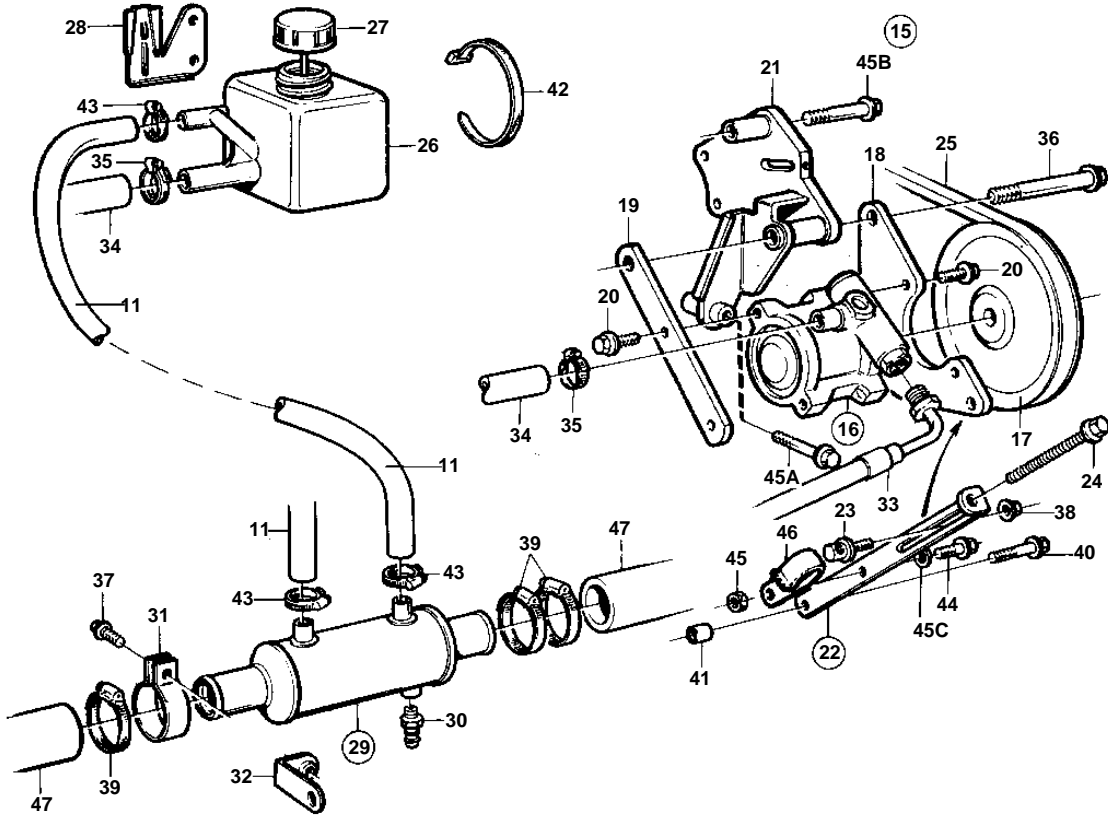

KAD42B

15167

## KAD42B

REF	PART NO.	QTY	DESCRIPTION		NOTES
1	872229	1	Power steering kit		
2	872215	1	· Steering cylinder		
2A	872698	1	· · Nipple		
2B	872699	1	· · Nipple		
2C	955985	1	· · O-ring		
2D	955982	1	· · O-ring		
2E	872700	2	· · Bushing		
3	872490	1	· · Clevis pin		
4	872491	1	· · Clevis pin		
5	949791	2	· · Cotter pin		
6	977625	2	· Screw		
7	941908	2	· Spring washer		
8	970950	2	· Screw		
9	872103	2	· Pivot pin		
10	872104	2	· Lock washer		
11	872217	1	· Hose		
12	872311	1	· Tab washer		
13	872369	1	· Tab washer		
14	872443	1	· Bracket		
15	860704	1	Power steer.pump kit		SN-2204208023. For engines with a v-belt driven water pump.
16	1359649	1	· Power steering pump · Comps. not spec.		
17	1378156	1	· Pulley		
18	860682	1	· Bracket		
19	860683	1	· Bracket	SO	
20	946440	5	· Flange screw		
21	860681	1	· Bracket		
22	861664	1	· Tensioner		(860693)
23	1336961	1	· · Screw		FOR 1336962
	861666	1	· · Lock screw		FOR 977820
24	1336962	1	· · Adjuster screw		M6, EARLY TYPE
	977820	1	· · Screw		M8, LATE TYPE
25	973487	1	· V-belt		
26	6819752	1	· Reservoir		(1359621)
27	1359625	1	· · Cover		
28	856762	1	· Bracket		
29	858541	1	· Radiator		
30	949918	1	· · Drain cock		
31	860700	1	· Clamp		
32	860701	1	· Bracket		
33	872232	1	· Pressure hose		
34	941995	X	· Rubber hose		L=2,5m
35	961664	2	· Hose clamp		
36	947790	1	· Flange screw		
37	946671	1	· Flange screw		
38	968862	1	· Nut		
39	961669	3	· Hose clamp		
40	965182	1	· Flange screw		
41	191172	1	· Washer		
42	948210	X	· Strip clamp		
43	961663	3	· Clamp		
44	946544	1	· Flange screw		
45	949278	1	· Lock nut		
45A	946473	1	· Flange screw		
45B		1	Screw		SEE GROUP 21
45C	955893	1	Washer		
46	952640	1	Clamp		
47	860689	1	Hose		Sea water pump-oil cooler.. Intake-oil cooler
48	872697	1	Sealing ring kit, steering cylinder		FOR 872215