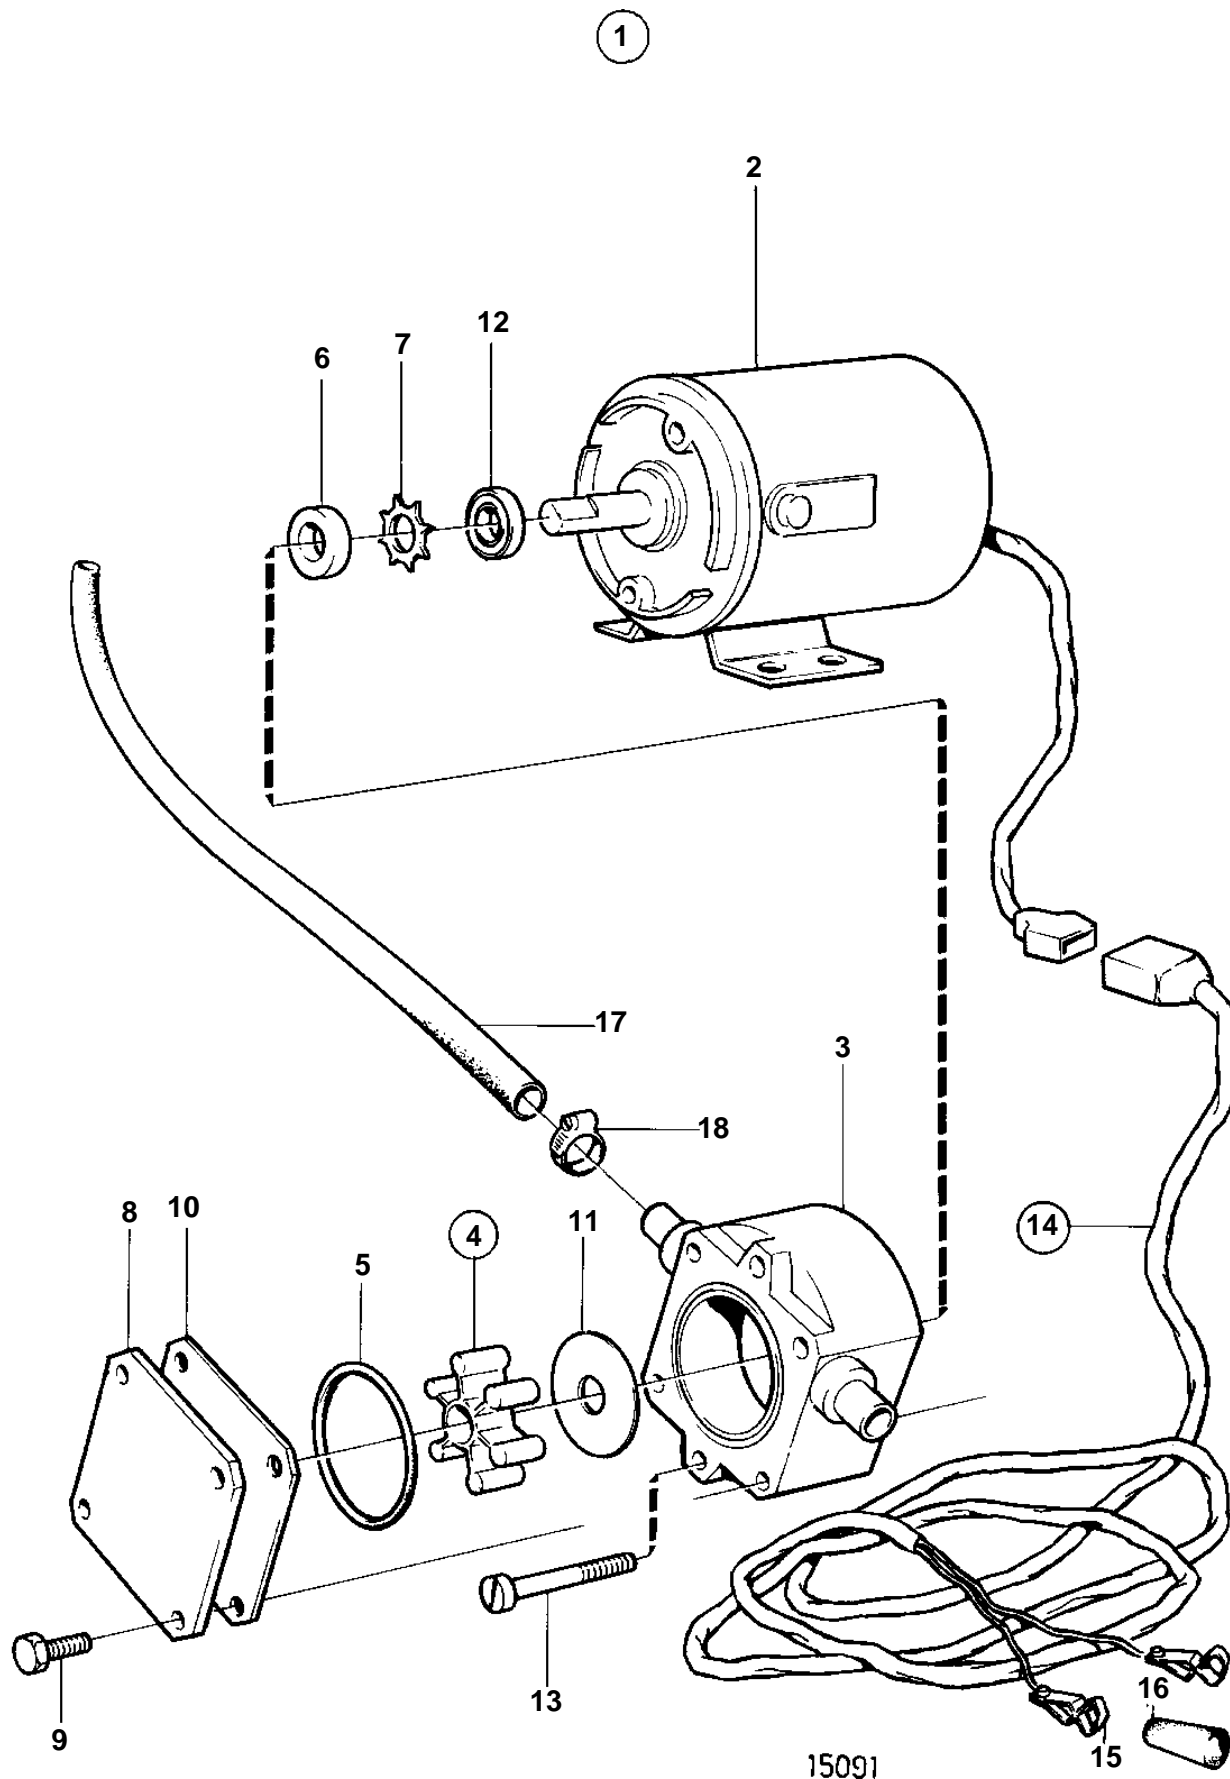

COMMON

COMMON

REF	PART NO.	QTY	DESCRIPTION	NOTES
1	843410	1	Oil bilge pump	24V
2	842222	1	· Electrical motor	
3	844015	1	· · Housing	
4	844022	1	· · Impeller kit	
5		1	· · · O-ring	
6		1	· · · Sealing ring	
7		1	· · · Lock ring	
8	844018	1	· · Cover	
9	844021	4	· · Screw	
10	844017	1	· · Wear washer	
11	844016	1	· · Wear washer	
12	844019	1	· · Oil deflector ring	
13	847464	2	· · Screw	
14	843113	1	· Cable trunk	
15	844280	2	· · Cable terminal	
16		1	· · Isolator	BLACK
		1	· · Isolator	RED
17	943707	X	· Rubber hose	
18	943471	3	· Hose clamp	