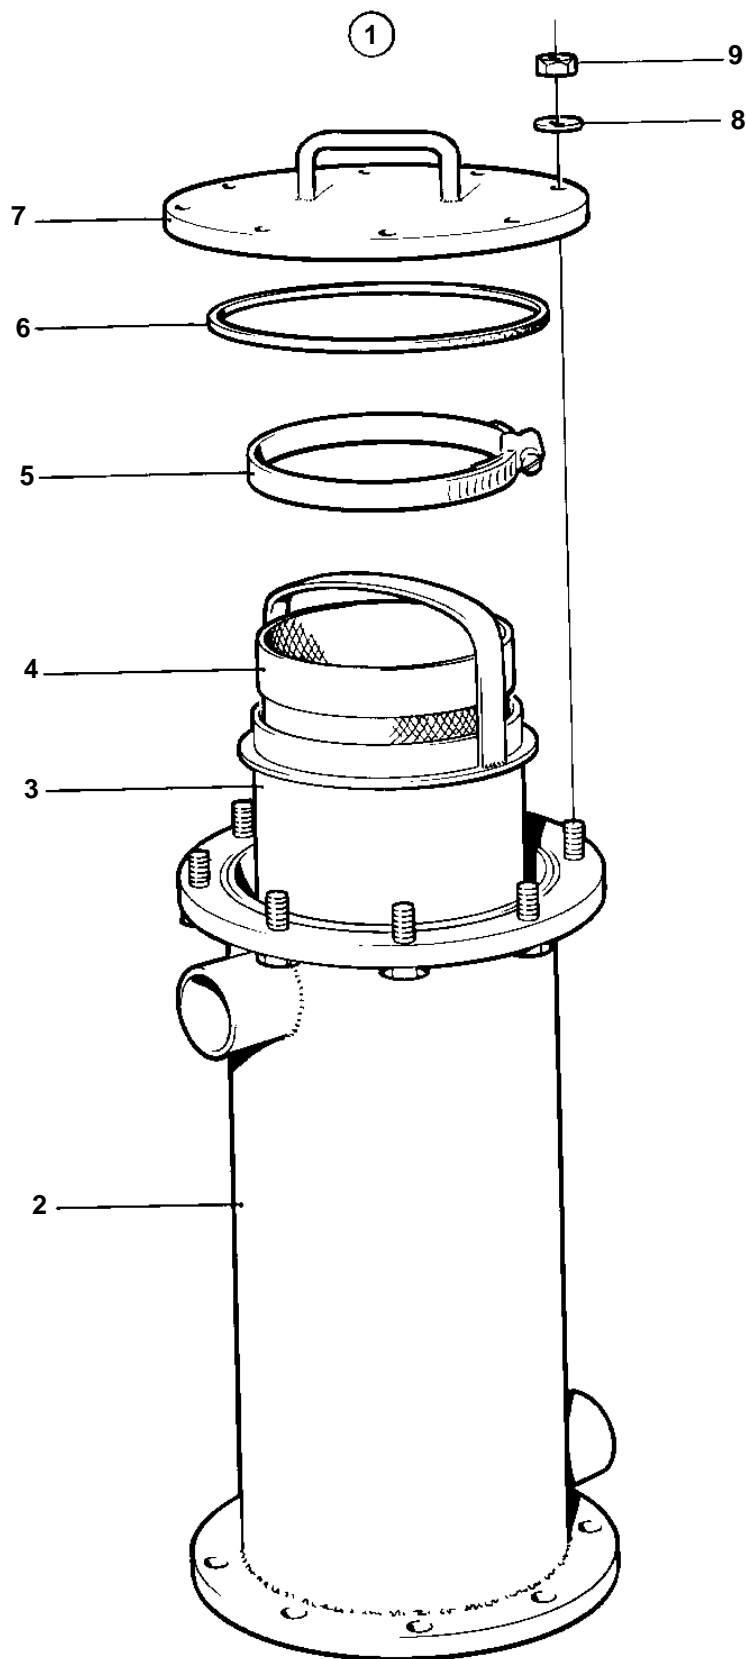

TAMD165C-A, TAMD165A-A, TAMD165P-A

5552

TAMD165C-A, TAMD165A-A, TAMD165P-A

REF	PART NO.	QTY	DESCRIPTION
1	843957	1	Sea water filter
2		1	· Filter housing
3		1	· Filter basket
4	843971	1	· Filter bag
5	949000	1	· Clamp
6	925287	1	· O-ring
7		1	· Cover
8	955900	8	· Washer
9	955785	8	· Nut